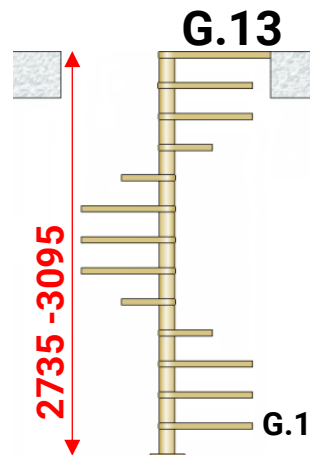

 Scala a chiocciola disponibile con forma quadra;
Gradini in legno di faggio;
Palo centrale in metallo;
Ringhiera con colonne e cavetti in acciaio inox;
Corrimano disponibile in legno.

 Spiral staircase available with square shape;
Beech wood steps;
Metal central pole;
Railing with stainless steel columns and cables;
Handrail available in wood.

 Escalier en colimaçon disponible de forme carrée ;
Marches en bois de hêtre ;
Mât central en métal ;
Garde-corps avec colonnes et câbles en acier inoxydable ;
Main courante disponible en bois.

 Wendeltreppe mit quadratischer Form erhältlich;
Stufen aus Buchenholz;
Mittelstange aus Metall;
Geländer mit Edelstahlsäulen und -seilen;
Handlauf in Holz erhältlich.

IMBALLO
Dim. 115x97x74 cm
Peso: circa 190/250 kg.

Dettagli tecnici Technical details - Détails techniques Technische Details - Ficha técnica

L	C1	C2	C3	P.U.	P.M.
Ø1120	622	729	601	430	144,9
Ø1220	675	787	649	480	157,9
Ø1320	722	846	696	530	170,8
Ø1420	773	904	743	580	165,7
Ø1520	823	962	791	630	177,4
Ø1620	873	1021	838	680	189,1