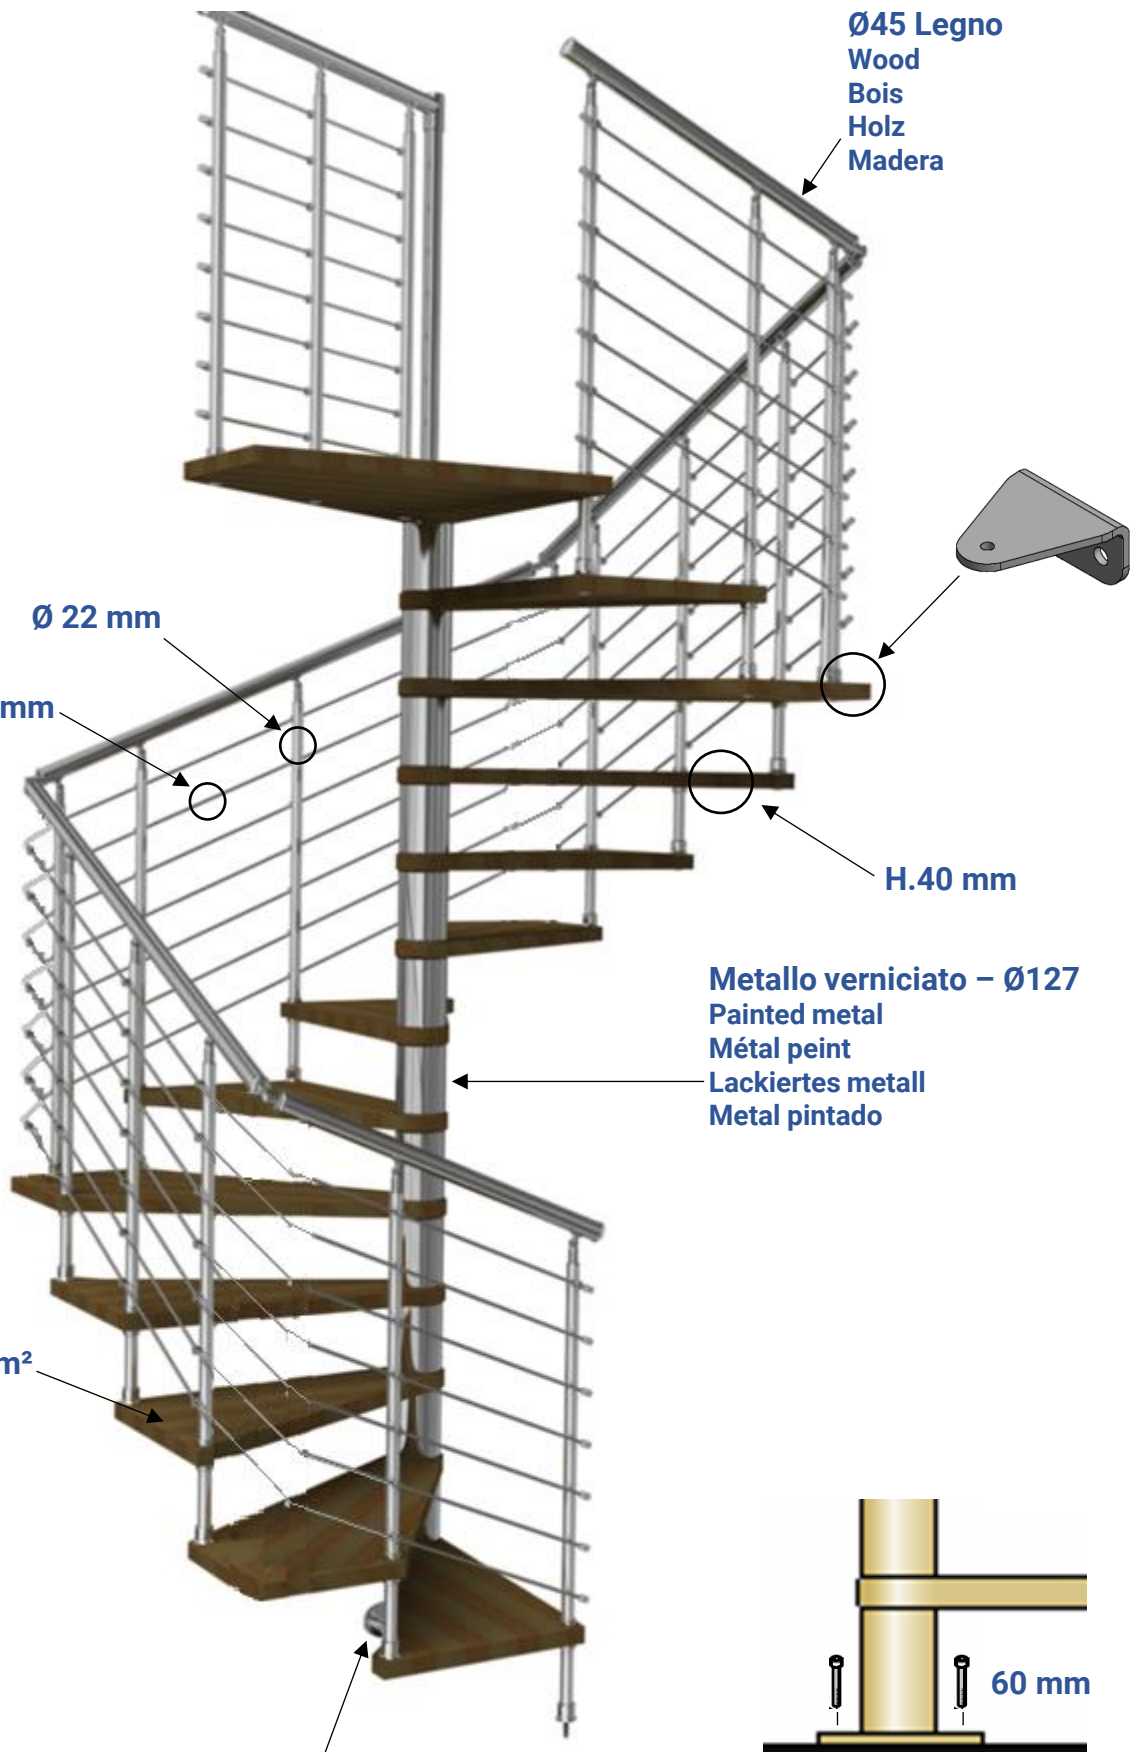

 Scala a chiocciola disponibile con forma quadra;
Gradini in legno di faggio;
Palo centrale in metallo;
Ringhiera con colonne e cavetti in acciaio inox;
Corrimano disponibile in legno.

 Spiral staircase available with square shape;
Beech wood steps;
Metal central pole;
Railing with stainless steel columns and cables;
Handrail available in wood.

 Escalier en colimaçon disponible de forme carrée ;
Marches en bois de hêtre ;
Mât central en métal ;
Garde-corps avec colonnes et câbles en acier inoxydable ;
Main courante disponible en bois.

 Wendeltreppe mit quadratischer Form erhältlich;
Stufen aus Buchenholz;
Mittelstange aus Metall;
Geländer mit Edelstahlsäulen und -seilen;
Handlauf in Holz erhältlich.

 Escalera de caracol disponible con forma cuadrada;
Escalones de madera de haya;
Poste central de metal;
Barandilla con columnas y cables de acero inoxidable;
Pasamanos disponible en madera.

Dettagli tecnici Technical details - Détails techniques Technische Details - Ficha técnica

Balaustra

Balustrade – Balustrade
Balustrade - Balaustrada

H. Min
1000 mm

Sbarco su misura

Landing on measure - Palier sur mesure
Podest nach Maß - Desembarque personalizado

Corrimano a muro

Wall handrail - Main courante au mur
Wand-Handlauf, pasamanos de pared