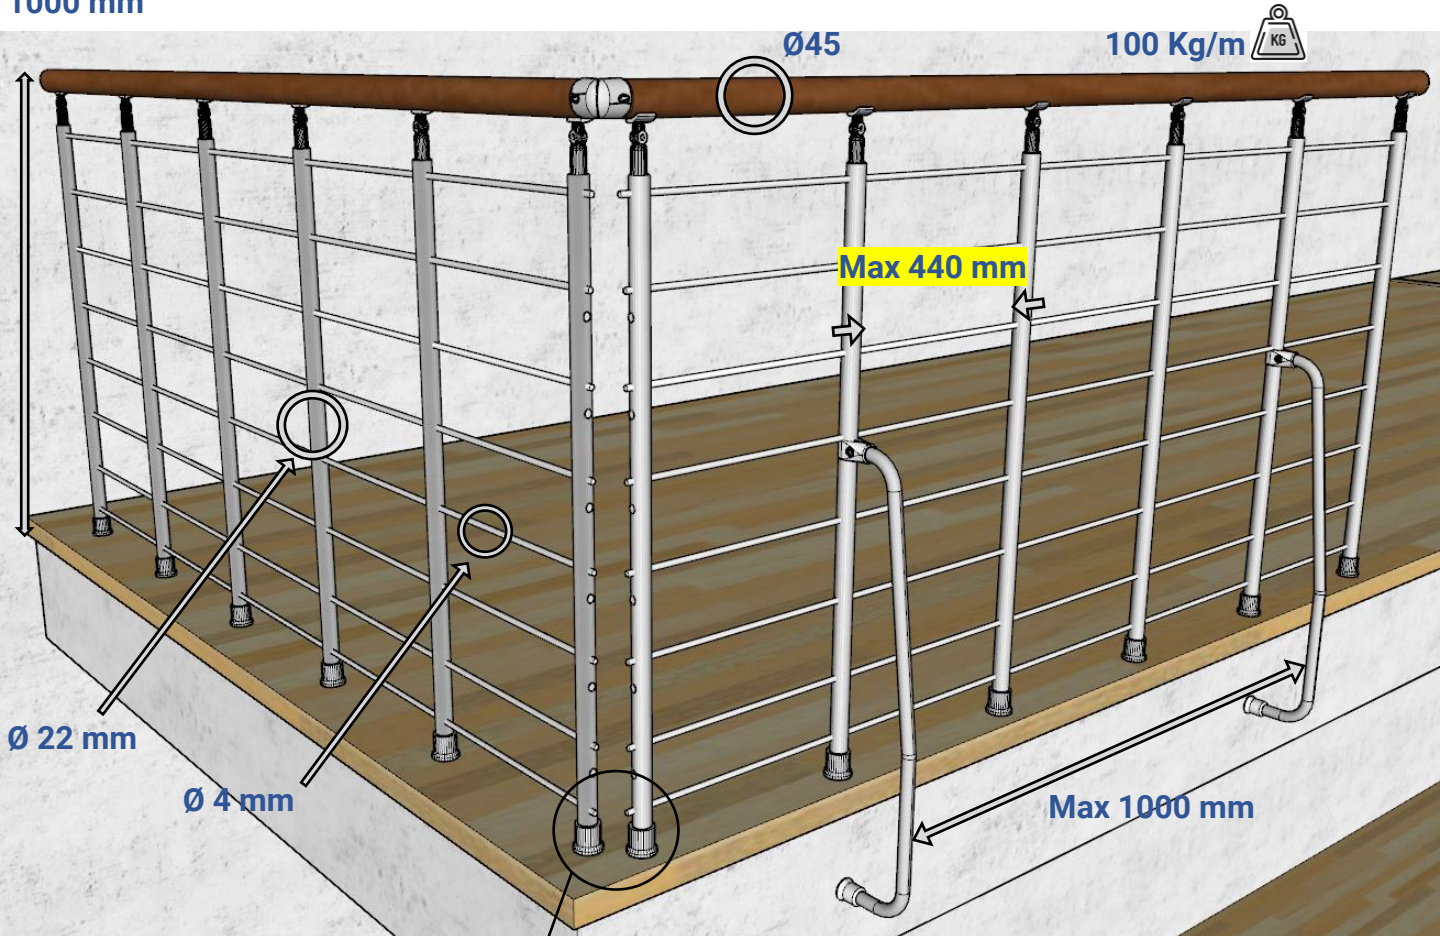

IMBALLO
Dim. 115x97x74 cm
Peso: circa 190/250 kg.

Dettagli tecnici Technical details - Détails techniques Technische Details - Ficha técnica

L	C1	C2	C3	P.U.	P.M.
Ø1120	622	729	601	430	144,9
Ø1220	675	787	649	480	157,9
Ø1320	722	846	696	530	170,8
Ø1420	773	904	743	580	165,7
Ø1520	823	962	791	630	177,4
Ø1620	873	1021	838	680	189,1

FORO, WELL, TRÊMIE, LOCH, HUECO

FISSAGGIO ARRIVO SBARCO, FIXING OF THE ARRIVAL LANDING,
FIXATION DU PALIER D'ARRIVÉE, BEFESTIGUNG DES ANKUNFTSPODESTS

MIN 210

LEGNO, WOOD, BOIS, HOLZ, MADERA

Faggio
Beech
Hêtre
Buche
Haya

Balaustra

Balustrade – Balustrade
Balustrade - Balaustrada

H. Min
1000 mm

Sbarco su misura

Landing on measure - Palier sur mesure
Podest nach Maß - Desembarque personalizado

Corrimano a muro

Wall handrail - Main courante au mur
Wand-Handlauf, pasamanos de pared