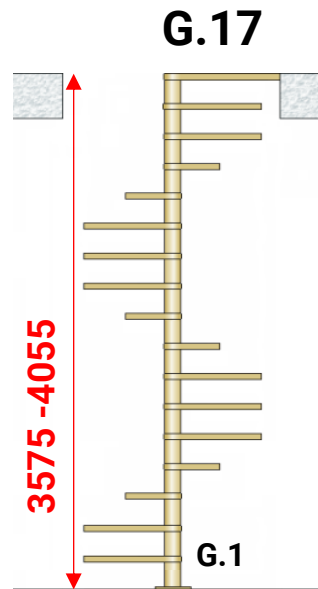

 Scala a chiocciola disponibile con forma quadra;
Gradini in legno di faggio;
Palo centrale in metallo;
Ringhiera con colonne e cavetti in acciaio inox;
Corrimano disponibile in legno.

 Spiral staircase available with square shape;
Beech wood steps;
Metal central pole;
Railing with stainless steel columns and cables;
Handrail available in wood.

 Escalier en colimaçon disponible de forme carrée ;
Marches en bois de hêtre ;
Mât central en métal ;
Garde-corps avec colonnes et câbles en acier inoxydable ;
Main courante disponible en bois.

 Wendeltreppe mit quadratischer Form erhältlich;
Stufen aus Buchenholz;
Mittelstange aus Metall;
Geländer mit Edelstahlsäulen und -seilen;
Handlauf in Holz erhältlich.

 Escalera de caracol disponible con forma cuadrada;
Escalones de madera de haya;
Poste central de metal;
Barandilla con columnas y cables de acero inoxidable;
Pasamanos disponible en madera.

Dettagli tecnici Technical details - Détails techniques Technische Details - Ficha técnica

IMBALLO
Dim. 115x97x74 cm
Peso: circa 190/250 kg.

Dettagli tecnici Technical details - Détails techniques Technische Details - Ficha técnica

L	C1	C2	C3	P.U.	P.M.
Ø1120	622	729	601	430	144,9
Ø1220	675	787	649	480	157,9
Ø1320	722	846	696	530	170,8
Ø1420	773	904	743	580	165,7
Ø1520	823	962	791	630	177,4
Ø1620	873	1021	838	680	189,1