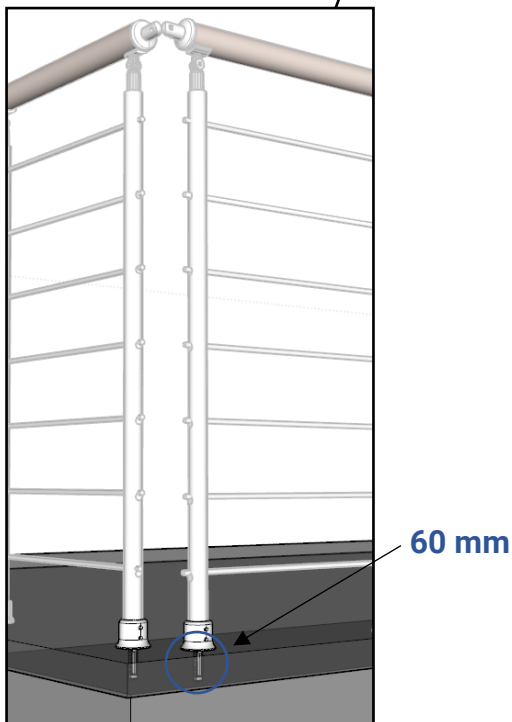

 Escalier en colimaçon disponible de forme carrée ;
Marches en bois de hêtre ;
Mât central en métal ;
Garde-corps avec colonnes et câbles en acier inoxydable ;
Main courante disponible en bois.

 Wendeltreppe mit quadratischer Form erhältlich;
Stufen aus Buchenholz;
Mittelstange aus Metall;
Geländer mit Edelstahlsäulen und -seilen;
Handlauf in Holz erhältlich.

IMBALLO
Dim. 115x97x74 cm
Peso: circa 190/250 kg.

Dettagli tecnici Technical details - Détails techniques Technische Details - Ficha técnica

L	C1	C2	C3	P.U.	P.M.
Ø1120	622	729	601	430	144,9
Ø1220	675	787	649	480	157,9
Ø1320	722	846	696	530	170,8
Ø1420	773	904	743	580	165,7
Ø1520	823	962	791	630	177,4
Ø1620	873	1021	838	680	189,1

FORO, WELL, TRÊMIE, LOCH, HUECO

FISSAGGIO ARRIVO SBARCO, FIXING OF THE ARRIVAL LANDING,
FIXATION DU PALIER D'ARRIVÉE, BEFESTIGUNG DES ANKUNFTSPODESTS

MIN 210

LEGNO, WOOD, BOIS, HOLZ, MADERA

Faggio
Beech
Hêtre
Buche
Haya

Balaustra

Balustrade – Balustrade
Balustrade - Balaustrada

H. Min
1000 mm

Sbarco su misura

Landing on measure - Palier sur mesure
Podest nach Maß - Desembarque personalizado

Corrimano a muro

Wall handrail - Main courante au mur
Wand-Handlauf, pasamanos de pared