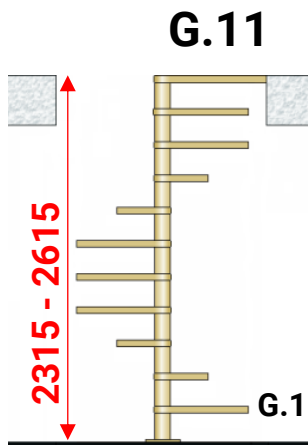

 Scala a chiocciola disponibile con forma quadra;
Gradini in legno di faggio;
Palo centrale in metallo;
Ringhiera con colonne e cavetti in acciaio inox;
Corrimano disponibile in legno.

 Spiral staircase available with square shape;
Beech wood steps;
Metal central pole;
Railing with stainless steel columns and cables;
Handrail available in wood.

 Escalier en colimaçon disponible de forme carrée ;
Marches en bois de hêtre ;
Mât central en métal ;
Garde-corps avec colonnes et câbles en acier inoxydable ;
Main courante disponible en bois.

 Wendeltreppe mit quadratischer Form erhältlich;
Stufen aus Buchenholz;
Mittelstange aus Metall;
Geländer mit Edelstahlsäulen und -seilen;
Handlauf in Holz erhältlich.

IMBALLO
Dim. 115x97x74 cm
Peso: circa 190/250 kg.

Dettagli tecnici Technical details - Détails techniques Technische Details - Ficha técnica

L	C1	C2	C3	P.U.	P.M.
Ø1120	622	729	601	430	144,9
Ø1220	675	787	649	480	157,9
Ø1320	722	846	696	530	170,8
Ø1420	773	904	743	580	165,7
Ø1520	823	962	791	630	177,4
Ø1620	873	1021	838	680	189,1