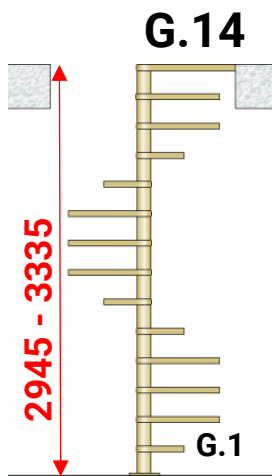

 Escalier en colimaçon disponible de forme carrée ;
Marches en bois de hêtre ;
Mât central en métal ;
Garde-corps avec colonnes et câbles en acier inoxydable ;
Main courante disponible en bois.

 Wendeltreppe mit quadratischer Form erhältlich;
Stufen aus Buchenholz;
Mittelstange aus Metall;
Geländer mit Edelstahlsäulen und -seilen;
Handlauf in Holz erhältlich.

IMBALLO
Dim. 115x97x74 cm
Peso: circa 190/250 kg.

Dettagli tecnici Technical details - Détails techniques Technische Details - Ficha técnica

L	C1	C2	C3	P.U.	P.M.
Ø1120	622	729	601	430	144,9
Ø1220	675	787	649	480	157,9
Ø1320	722	846	696	530	170,8
Ø1420	773	904	743	580	165,7
Ø1520	823	962	791	630	177,4
Ø1620	873	1021	838	680	189,1