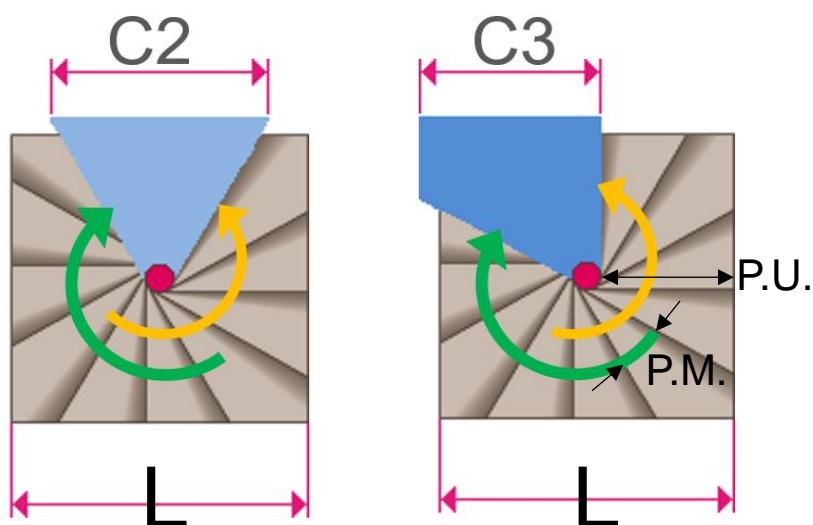

Dettagli tecnici Technical details - Détails techniques Technische Details - Ficha técnica

L	C1	C2	C3	P.U.	P.M.
Ø1120	622	729	601	430	144,9
Ø1220	675	787	649	480	157,9
Ø1320	722	846	696	530	170,8
Ø1420	773	904	743	580	165,7
Ø1520	823	962	791	630	177,4
Ø1620	873	1021	838	680	189,1

FORO, WELL, TRÊMIE, LOCH, HUECO