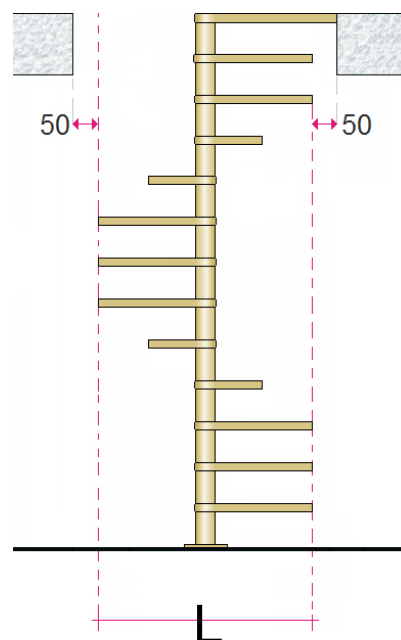

Dettagli tecnici Technical details - Détails techniques Technische Details - Ficha técnica

L	C1	C2	C3	P.U.	P.M.
Ø1120	622	729	601	430	144,9
Ø1220	675	787	649	480	157,9
Ø1320	722	846	696	530	170,8
Ø1420	773	904	743	580	165,7
Ø1520	823	962	791	630	177,4
Ø1620	873	1021	838	680	189,1

FORO, WELL, TRÊMIE, LOCH, HUECO