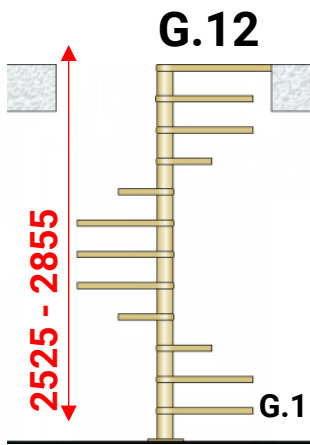

 Scala a chiocciola disponibile con forma quadra;
Gradini in legno di faggio;
Palo centrale in metallo;
Ringhiera con colonne e cavetti in acciaio inox;
Corrimano disponibile in legno.

 Spiral staircase available with square shape;
Beech wood steps;
Metal central pole;
Railing with stainless steel columns and cables;
Handrail available in wood.

 Escalier en colimaçon disponible de forme carrée ;
Marches en bois de hêtre ;
Mât central en métal ;
Garde-corps avec colonnes et câbles en acier inoxydable ;
Main courante disponible en bois.

 Wendeltreppe mit quadratischer Form erhältlich;
Stufen aus Buchenholz;
Mittelstange aus Metall;
Geländer mit Edelstahlsäulen und -seilen;
Handlauf in Holz erhältlich.

IMBALLO
Dim. 115x97x74 cm
Peso: circa 190/250 kg.

Dettagli tecnici Technical details - Détails techniques Technische Details - Ficha técnica

L	C1	C2	C3	P.U.	P.M.
Ø1120	622	729	601	430	144,9
Ø1220	675	787	649	480	157,9
Ø1320	722	846	696	530	170,8
Ø1420	773	904	743	580	165,7
Ø1520	823	962	791	630	177,4
Ø1620	873	1021	838	680	189,1