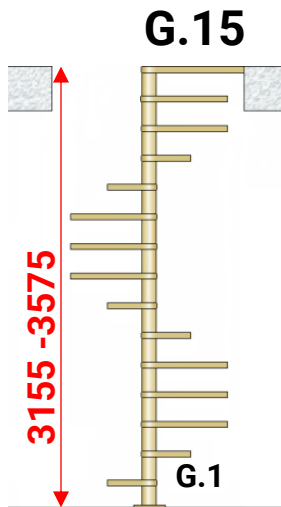

 Scala a chiocciola disponibile con forma quadra;
Gradini in legno di faggio;
Palo centrale in metallo;
Ringhiera con colonne e cavetti in acciaio inox;
Corrimano disponibile in legno.

 Spiral staircase available with square shape;
Beech wood steps;
Metal central pole;
Railing with stainless steel columns and cables;
Handrail available in wood.

 Escalier en colimaçon disponible de forme carrée ;
Marches en bois de hêtre ;
Mât central en métal ;
Garde-corps avec colonnes et câbles en acier inoxydable ;
Main courante disponible en bois.

 Wendeltreppe mit quadratischer Form erhältlich;
Stufen aus Buchenholz;
Mittelstange aus Metall;
Geländer mit Edelstahlsäulen und -seilen;
Handlauf in Holz erhältlich.

 Escalera de caracol disponible con forma cuadrada;
Escalones de madera de haya;
Poste central de metal;
Barandilla con columnas y cables de acero inoxidable;
Pasamanos disponible en madera.

Dettagli tecnici Technical details - Détails techniques Technische Details - Ficha técnica

IMBALLO
Dim. 115x97x74 cm
Peso: circa 190/250 kg.

Dettagli tecnici Technical details - Détails techniques Technische Details - Ficha técnica

L	C1	C2	C3	P.U.	P.M.
Ø1120	622	729	601	430	144,9
Ø1220	675	787	649	480	157,9
Ø1320	722	846	696	530	170,8
Ø1420	773	904	743	580	165,7
Ø1520	823	962	791	630	177,4
Ø1620	873	1021	838	680	189,1