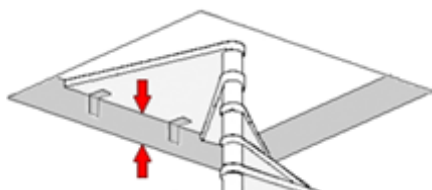

IMBALLO
Dim. 115x97x74 cm
Peso: circa 190/250 kg.

Dettagli tecnici Technical details - Détails techniques Technische Details - Ficha técnica

L	C1	C2	C3	P.U.	P.M.
Ø1120	622	729	601	430	144,9
Ø1220	675	787	649	480	157,9
Ø1320	722	846	696	530	170,8
Ø1420	773	904	743	580	165,7
Ø1520	823	962	791	630	177,4
Ø1620	873	1021	838	680	189,1

FORO, WELL, TRÊMIE, LOCH, HUECO

FISSAGGIO ARRIVO SBARCO, FIXING OF THE ARRIVAL LANDING,
FIXATION DU PALIER D'ARRIVÉE, BEFESTIGUNG DES ANKUNFTSPODESTS

MIN 210

LEGNO, WOOD, BOIS, HOLZ, MADERA

Faggio
Beech
Hêtre
Buche
Haya