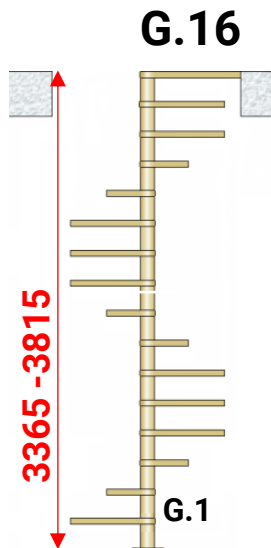

 Scala a chiocciola disponibile con forma quadra;
Gradini in legno di faggio;
Palo centrale in metallo;
Ringhiera con colonne e cavetti in acciaio inox;
Corrimano disponibile in legno.

 Spiral staircase available with square shape;
Beech wood steps;
Metal central pole;
Railing with stainless steel columns and cables;
Handrail available in wood.

 Escalier en colimaçon disponible de forme carrée ;
Marches en bois de hêtre ;
Mât central en métal ;
Garde-corps avec colonnes et câbles en acier inoxydable ;
Main courante disponible en bois.

 Wendeltreppe mit quadratischer Form erhältlich;
Stufen aus Buchenholz;
Mittelstange aus Metall;
Geländer mit Edelstahlsäulen und -seilen;
Handlauf in Holz erhältlich.

 Escalera de caracol disponible con forma cuadrada;
Escalones de madera de haya;
Poste central de metal;
Barandilla con columnas y cables de acero inoxidable;
Pasamanos disponible en madera.

Dettagli tecnici Technical details - Détails techniques Technische Details - Ficha técnica

IMBALLO
Dim. 115x97x74 cm
Peso: circa 190/250 kg.

Dettagli tecnici Technical details - Détails techniques Technische Details - Ficha técnica

L	C1	C2	C3	P.U.	P.M.
Ø1120	622	729	601	430	144,9
Ø1220	675	787	649	480	157,9
Ø1320	722	846	696	530	170,8
Ø1420	773	904	743	580	165,7
Ø1520	823	962	791	630	177,4
Ø1620	873	1021	838	680	189,1