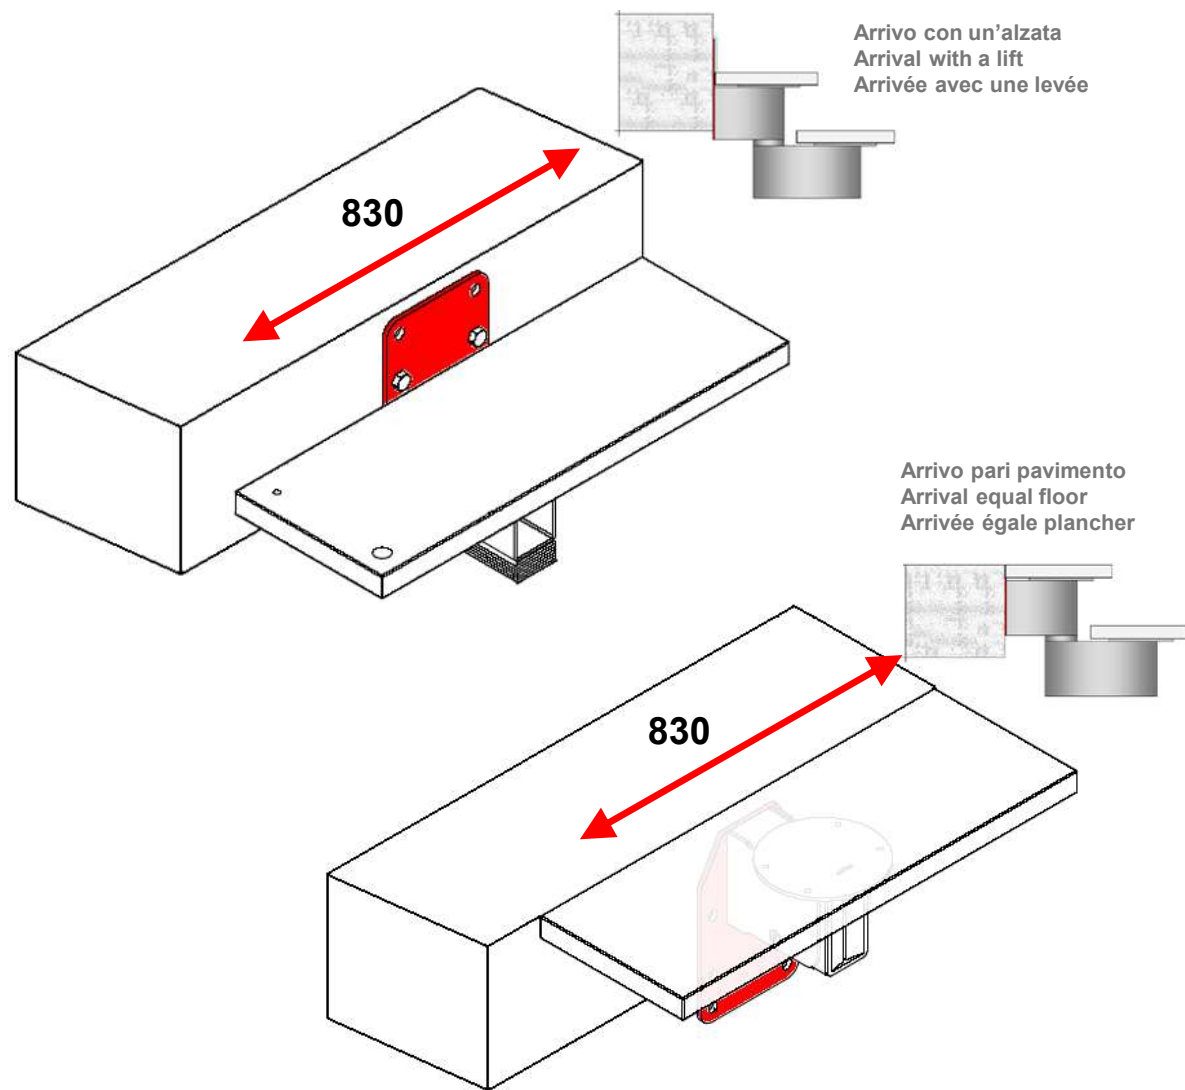

STILOS 70

STILOS 83

G10	G11	G12	G13	G14	G15	G16	G17	G18
h	h	h	h	h	h	h	h	h
1925	2100	2275	2450	2625	2800	2925	3095	3265
2325	2540	2755	2970	3185	3400	3965	4200	4435

STILOS 83

	h	h	h	h	h	h	h	h	h	h	h	h	h
	G3	G4	G5	G6	G7	G8	G9	G10	G11	G12	G13	G14	G15
175	175	350	525	700	875	1050	1225	1400	1575	1750	1925	2100	2275
180	180	360	540	720	900	1080	1260	1440	1620	1800	1980	2160	2340
185	185	370	555	740	925	1110	1295	1480	1665	1850	2035	2220	2405
190	190	380	570	760	950	1140	1330	1520	1710	1900	2090	2280	2470
195	195	390	585	780	975	1170	1365	1560	1755	1950	2145	2340	2535
200	200	400	600	800	1000	1200	1400	1600	1800	2000	2200	2400	2600
205	205	410	615	820	1025	1230	1435	1640	1845	2050	2255	2460	2665
210	210	420	630	840	1050	1260	1470	1680	1890	2100	2310	2520	2730
215	215	430	645	860	1075	1290	1505	1720	1935	2150	2365	2580	2795
220	220	440	660	880	1100	1320	1540	1760	1980	2200	2420	2640	2860
225	225	450	675	900	1125	1350	1575	1800	2025	2250	2475	2700	2925
230	230	460	690	920	1150	1380	1610	1840	2070	2300	2530	2760	2990

STILOS 83

STILOS

CORRIMANO IN LEGNO
WOODEN HANDRAIL
MAIN COURANTE EN BOIS

MODULO IN ACCIAIO VERNICIATO
MODULE IN PAINTED STEEL
MODULE EN ACIER PEINT

RINGHIERA CON COLONNE VERNICIATE DIAMETRO
20 mm FISSATE ESTERNE AL GRADINO

*RAILING WITH PAINTED COLUMNS 20 mm IN
DIAMETER FIXED TO THE OUTSIDE STEP*

*GARDE-CORPS AVEC COLONNES PEINTES
DIAMÈTRE 20 mm FIXÉES EXTERNES À LA
MARCHE*

PORTATA 100 Kg/m
LOAD 100 Kg/m
PORTEE 100 Kg/m

GRADINI IN LEGNO DI SPESSORE 40 mm
WOODEN STEPS 40 mm THICK
MARCHES EN BOIS D'ÉPAISSEUR 40 mm