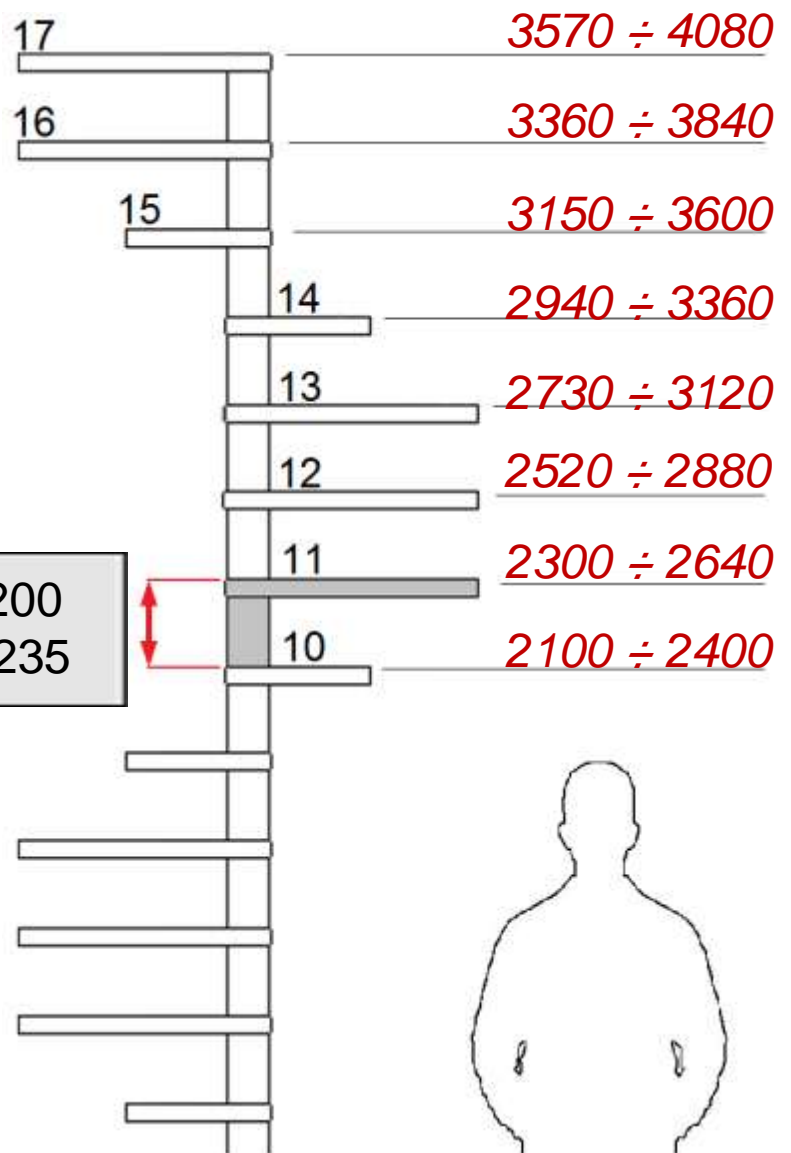

mm.

	1100	1200	1300	1400	1500	1600
	698	773	756	796	897	963
	601	648	696	743	791	838
<i>VALORI IN MILLIMETRI, VALUES IN MILLIMETERS, LES VALEURS EN MILLIMETRES</i>						

Silver FX

Legenda
Key
Légende
Zeichenerklärung
Leyenda

	1010 ÷ 1100	1110 ÷ 1200	1210 ÷ 1300	1310 ÷ 1400	1410 ÷ 1500	1510 ÷ 1600	1610 ÷ 1700
		1100	1200	1300	1400	1500	1600
<i>VALORI IN MILLIMETRI, VALUES IN MILLIMETERS, LES VALEURS EN MILLIMETRES</i>							

mm.

MIN 210

1100 ÷ 1600
30°

04_details

UM EN ISO 9001:2008

FSC® C180812
The mark of responsible forestry

L'OPERA
PROMUOVEMO
DA FORESTE
GESTITE
VA MANIERA
RESPONSABILE

ALCANTARA PRODOTTO CERTIFICATO FSC®