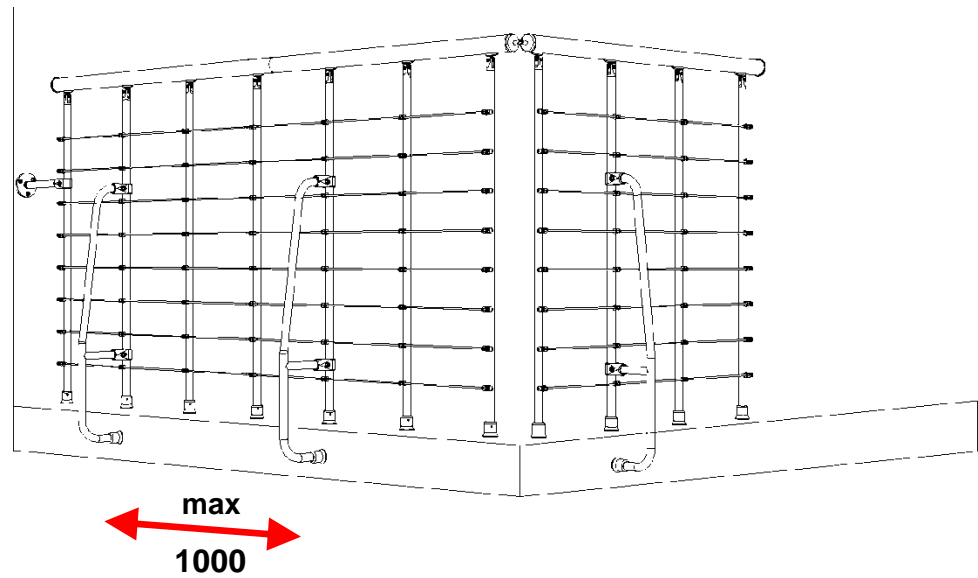

UM EN ISO 9001:2008

FSC® C180812
The mark of responsible forestry

L'OPERA
PROMUOVEMO
DA FORESTE
GESTITE
VA MANIERA
RESPONSABILE

ALCANTARA PRODOTTO CERTIFICATO FSC®

min
1000

max
1000