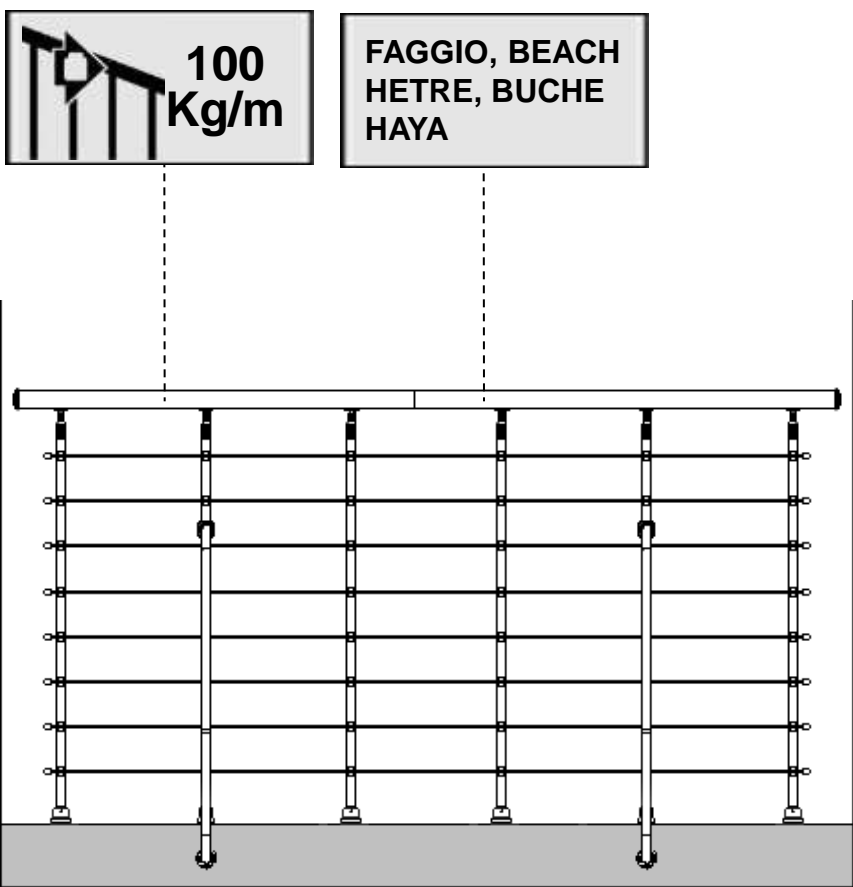

mm.

MIN 210

1100 ÷ 1600
30°

04_details

UM EN ISO 9001:2008

FSC® C180812
The mark of responsible forestry

L'OPERA
PROMUOVEMO
DA FORESTE
GESTITE
VA MANIERA
RESPONSABILE

ALCANTARA PRODOTTO CERTIFICATO FSC®