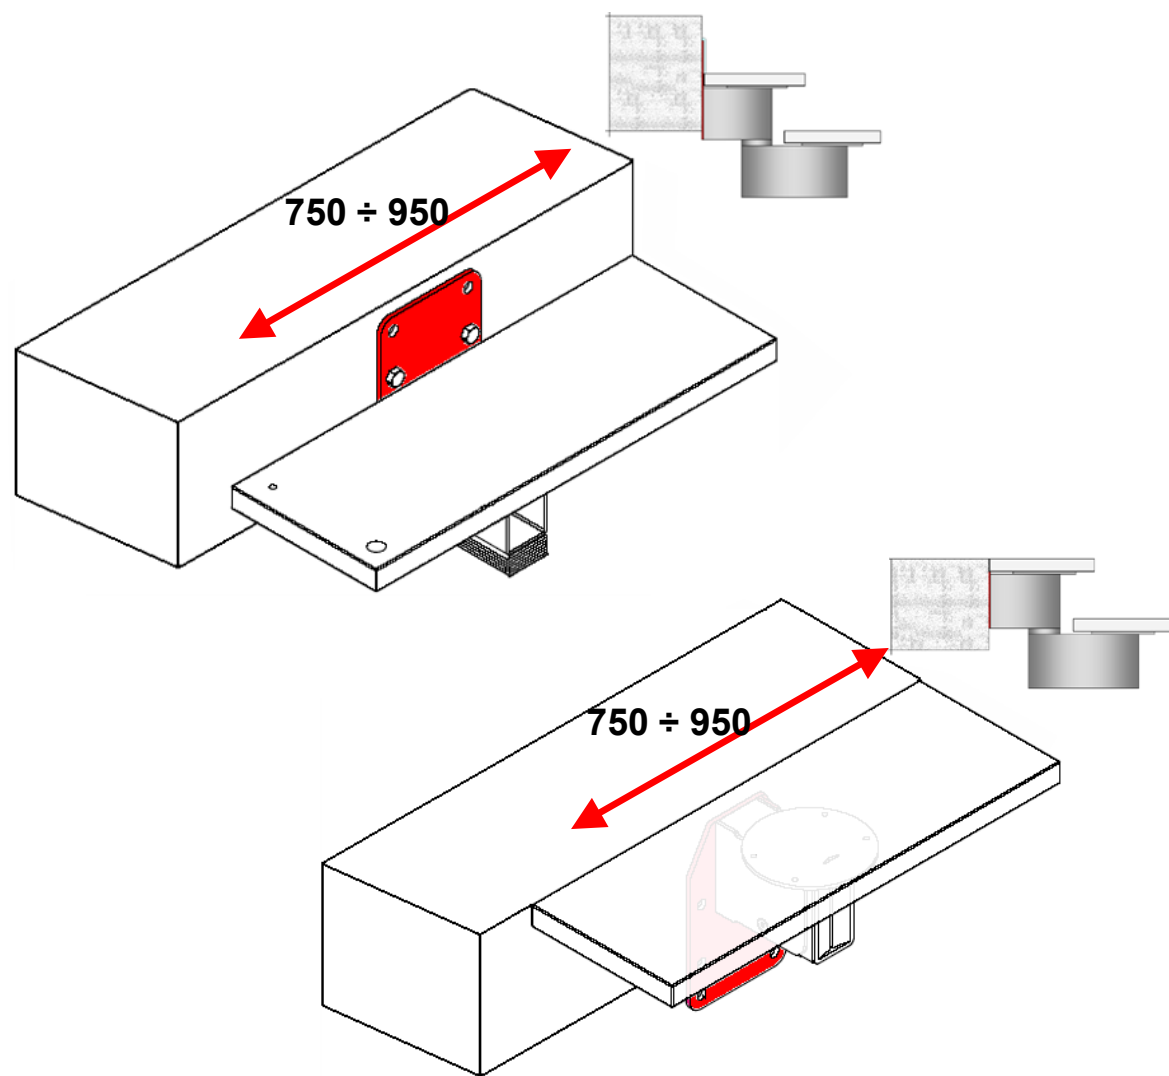

JAZZ SC

JAZZ FX

JAZZ CHROME

OPTIONAL LED

Legenda  
Key  
Légende  
Zeichenerklärung  
Leyenda

a: alzata  
a: riser  
a: Hauteur  
a: Tritthöhe/Steigung  
a: Contrahuella

P: pedata  
P: step  
P: giron  
P: Trittfläche  
P: huella

G: gradino  
G: tread  
G: Marche  
G: Stufe  
G: Peldano

H: altezza  
H: high  
H: Hauteur  
H: Hoehe  
H: Altura

G10	G11	G12	G13	G14	G15	G16	G17	G18
h	h	h	h	h	h	h	h	h
1905	2075	2245	2415	2585	2755	2925	3095	3265
2555	2790	3025	3260	3495	3730	3965	4200	4435

$a$	$h$	$h$	$h$	$h$	$h$	$h$	$h$	$h$	$h$	$h$	$h$	$h$	$h$
	G3	G4	G5	G6	G7	G8	G9	G10	G11	G12	G13	G14	G15
175	175	350	525	700	875	1050	1225	1400	1575	1750	1925	2100	2275
180	180	360	540	720	900	1080	1260	1440	1620	1800	1980	2160	2340
185	185	370	555	740	925	1110	1295	1480	1665	1850	2035	2220	2405
190	190	380	570	760	950	1140	1330	1520	1710	1900	2090	2280	2470
195	195	390	585	780	975	1170	1365	1560	1755	1950	2145	2340	2535
200	200	400	600	800	1000	1200	1400	1600	1800	2000	2200	2400	2600
205	205	410	615	820	1025	1230	1435	1640	1845	2050	2255	2460	2665
210	210	420	630	840	1050	1260	1470	1680	1890	2100	2310	2520	2730
215	215	430	645	860	1075	1290	1505	1720	1935	2150	2365	2580	2795
220	220	440	660	880	1100	1320	1540	1760	1980	2200	2420	2640	2860
225	225	450	675	900	1125	1350	1575	1800	2025	2250	2475	2700	2925
230	230	460	690	920	1150	1380	1610	1840	2070	2300	2530	2760	2990