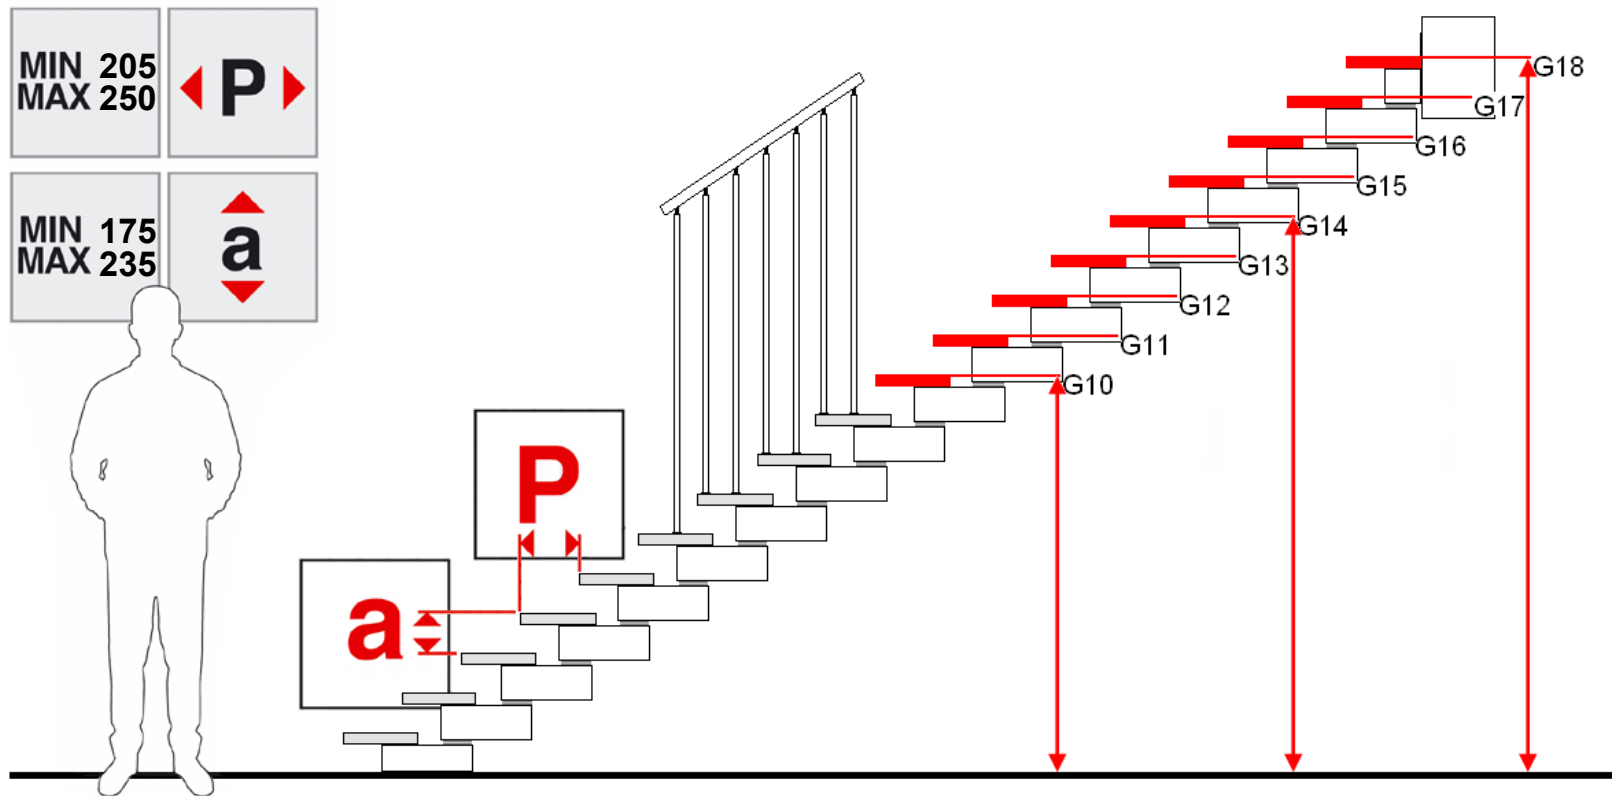

JAZZ SC

JAZZ FX

JAZZ CHROME

OPTIONAL LED

Legenda  
Key  
Légende  
Zeichenerklärung  
Leyenda

a: alzata  
a: riser  
a: Hauteur  
a: Tritthöhe/Steigung  
a: Contrahuella

P: pedata  
P: step  
P: giron  
P: Trittfläche  
P: huella

G: gradino  
G: tread  
G: Marche  
G: Stufe  
G: Peldano

H: altezza  
H: high  
H: Hauteur  
H: Hoehe  
H: Altura

G10	G11	G12	G13	G14	G15	G16	G17	G18
h	h	h	h	h	h	h	h	h
1905	2075	2245	2415	2585	2755	2925	3095	3265
2555	2790	3025	3260	3495	3730	3965	4200	4435

$a$	$h$	$h$	$h$	$h$	$h$	$h$	$h$	$h$	$h$	$h$	$h$	$h$	$h$
	G3	G4	G5	G6	G7	G8	G9	G10	G11	G12	G13	G14	G15
175	175	350	525	700	875	1050	1225	1400	1575	1750	1925	2100	2275
180	180	360	540	720	900	1080	1260	1440	1620	1800	1980	2160	2340
185	185	370	555	740	925	1110	1295	1480	1665	1850	2035	2220	2405
190	190	380	570	760	950	1140	1330	1520	1710	1900	2090	2280	2470
195	195	390	585	780	975	1170	1365	1560	1755	1950	2145	2340	2535
200	200	400	600	800	1000	1200	1400	1600	1800	2000	2200	2400	2600
205	205	410	615	820	1025	1230	1435	1640	1845	2050	2255	2460	2665
210	210	420	630	840	1050	1260	1470	1680	1890	2100	2310	2520	2730
215	215	430	645	860	1075	1290	1505	1720	1935	2150	2365	2580	2795
220	220	440	660	880	1100	1320	1540	1760	1980	2200	2420	2640	2860
225	225	450	675	900	1125	1350	1575	1800	2025	2250	2475	2700	2925
230	230	460	690	920	1150	1380	1610	1840	2070	2300	2530	2760	2990