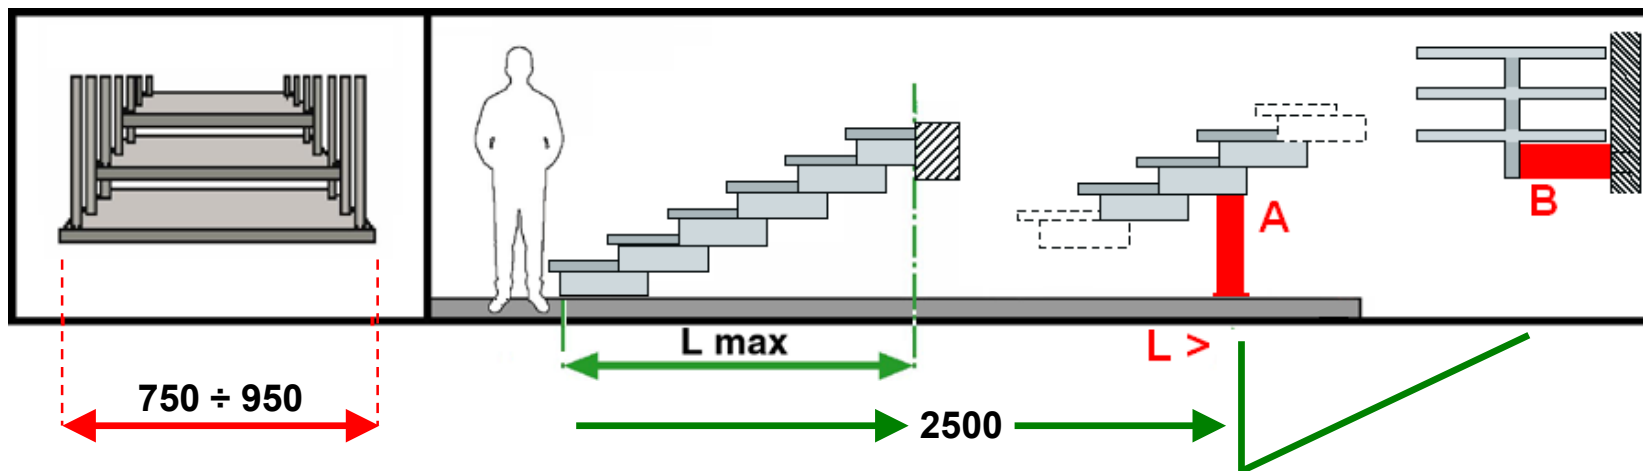

JAZZ SC

JAZZ FX

JAZZ CHROME

OPTIONAL LED

Legenda  
Key  
Légende  
Zeichenerklärung  
Leyenda

a: alzata  
a: riser  
a: Hauteur  
a: Tritthöhe/Steigung  
a: Contrahuella

P: pedata  
P: step  
P: giron  
P: Trittfläche  
P: huella

G: gradino  
G: tread  
G: Marche  
G: Stufe  
G: Peldano

H: altezza  
H: high  
H: Hauteur  
H: Hoehe  
H: Altura

G10	G11	G12	G13	G14	G15	G16	G17	G18
h	h	h	h	h	h	h	h	h
1905	2075	2245	2415	2585	2755	2925	3095	3265
2555	2790	3025	3260	3495	3730	3965	4200	4435

$a$	$h$	$h$	$h$	$h$	$h$	$h$	$h$	$h$	$h$	$h$	$h$	$h$	$h$
	G3	G4	G5	G6	G7	G8	G9	G10	G11	G12	G13	G14	G15
175	175	350	525	700	875	1050	1225	1400	1575	1750	1925	2100	2275
180	180	360	540	720	900	1080	1260	1440	1620	1800	1980	2160	2340
185	185	370	555	740	925	1110	1295	1480	1665	1850	2035	2220	2405
190	190	380	570	760	950	1140	1330	1520	1710	1900	2090	2280	2470
195	195	390	585	780	975	1170	1365	1560	1755	1950	2145	2340	2535
200	200	400	600	800	1000	1200	1400	1600	1800	2000	2200	2400	2600
205	205	410	615	820	1025	1230	1435	1640	1845	2050	2255	2460	2665
210	210	420	630	840	1050	1260	1470	1680	1890	2100	2310	2520	2730
215	215	430	645	860	1075	1290	1505	1720	1935	2150	2365	2580	2795
220	220	440	660	880	1100	1320	1540	1760	1980	2200	2420	2640	2860
225	225	450	675	900	1125	1350	1575	1800	2025	2250	2475	2700	2925
230	230	460	690	920	1150	1380	1610	1840	2070	2300	2530	2760	2990