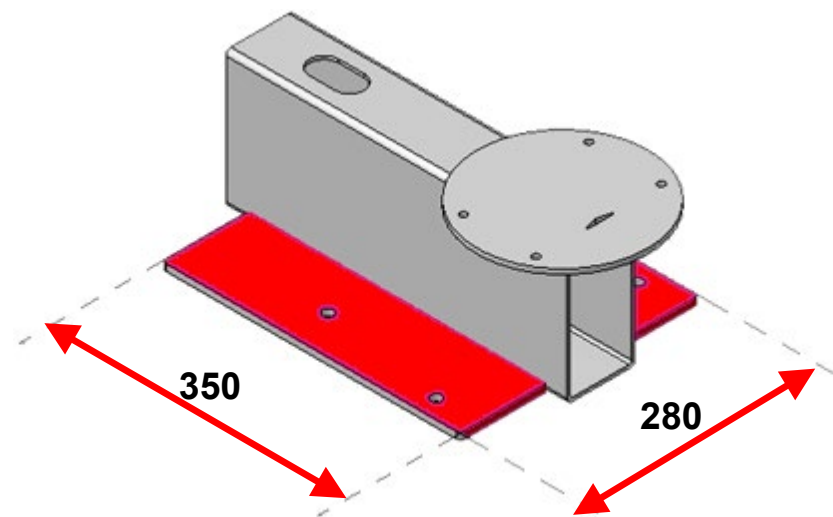

JAZZ SC

JAZZ FX

JAZZ CHROME

OPTIONAL LED

Legenda  
Key  
Légende  
Zeichenerklärung  
Leyenda

a: alzata  
a: riser  
a: Hauteur  
a: Tritthöhe/Steigung  
a: Contrahuella

P: pedata  
P: step  
P: giron  
P: Trittfläche  
P: huella

G: gradino  
G: tread  
G: Marche  
G: Stufe  
G: Peldano

H: altezza  
H: high  
H: Hauteur  
H: Hoehe  
H: Altura

G10	G11	G12	G13	G14	G15	G16	G17	G18
h	h	h	h	h	h	h	h	h
1905	2075	2245	2415	2585	2755	2925	3095	3265
2555	2790	3025	3260	3495	3730	3965	4200	4435

$a$	$h$	$h$	$h$	$h$	$h$	$h$	$h$	$h$	$h$	$h$	$h$	$h$	$h$
	G3	G4	G5	G6	G7	G8	G9	G10	G11	G12	G13	G14	G15
175	175	350	525	700	875	1050	1225	1400	1575	1750	1925	2100	2275
180	180	360	540	720	900	1080	1260	1440	1620	1800	1980	2160	2340
185	185	370	555	740	925	1110	1295	1480	1665	1850	2035	2220	2405
190	190	380	570	760	950	1140	1330	1520	1710	1900	2090	2280	2470
195	195	390	585	780	975	1170	1365	1560	1755	1950	2145	2340	2535
200	200	400	600	800	1000	1200	1400	1600	1800	2000	2200	2400	2600
205	205	410	615	820	1025	1230	1435	1640	1845	2050	2255	2460	2665
210	210	420	630	840	1050	1260	1470	1680	1890	2100	2310	2520	2730
215	215	430	645	860	1075	1290	1505	1720	1935	2150	2365	2580	2795
220	220	440	660	880	1100	1320	1540	1760	1980	2200	2420	2640	2860
225	225	450	675	900	1125	1350	1575	1800	2025	2250	2475	2700	2925
230	230	460	690	920	1150	1380	1610	1840	2070	2300	2530	2760	2990