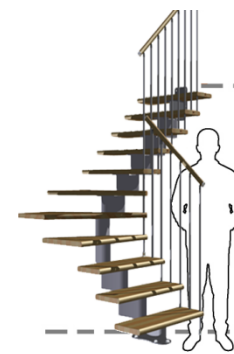

JAZZ SC

JAZZ FX

JAZZ CHROME

OPTIONAL LED

Legenda  
Key  
Légende  
Zeichenerklärung  
Leyenda

a: alzata  
a: riser  
a: Hauteur  
a: Tritthöhe/Steigung  
a: Contrahuella

P: pedata  
P: step  
P: giron  
P: Trittfläche  
P: huella

G: gradino  
G: tread  
G: Marche  
G: Stufe  
G: Peldano

H: altezza  
H: high  
H: Hauteur  
H: Hoehe  
H: Altura

G10	G11	G12	G13	G14	G15	G16	G17	G18
h	h	h	h	h	h	h	h	h
1905	2075	2245	2415	2585	2755	2925	3095	3265
2555	2790	3025	3260	3495	3730	3965	4200	4435