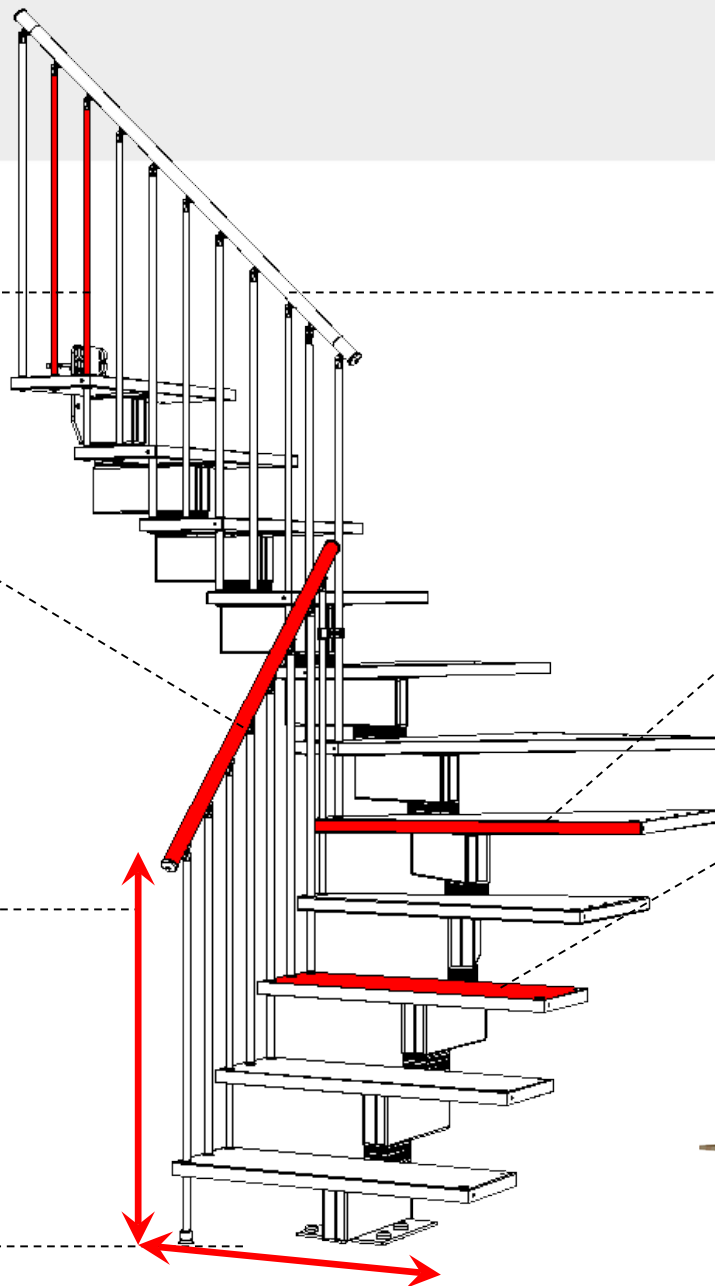

JAZZ SC

JAZZ FX

JAZZ CHROME

OPTIONAL LED

Legenda  
Key  
Légende  
Zeichenerklärung  
Leyenda

a: alzata  
a: riser  
a: Hauteur  
a: Tritthöhe/Steigung  
a: Contrahuella

P: pedata  
P: step  
P: giron  
P: Trittfläche  
P: huella

G: gradino  
G: tread  
G: Marche  
G: Stufe  
G: Peldano

H: altezza  
H: high  
H: Hauteur  
H: Hoehe  
H: Altura

G10	G11	G12	G13	G14	G15	G16	G17	G18
h	h	h	h	h	h	h	h	h
1905	2075	2245	2415	2585	2755	2925	3095	3265
2555	2790	3025	3260	3495	3730	3965	4200	4435

$a$	$h$	$h$	$h$	$h$	$h$	$h$	$h$	$h$	$h$	$h$	$h$	$h$	$h$
	G3	G4	G5	G6	G7	G8	G9	G10	G11	G12	G13	G14	G15
175	175	350	525	700	875	1050	1225	1400	1575	1750	1925	2100	2275
180	180	360	540	720	900	1080	1260	1440	1620	1800	1980	2160	2340
185	185	370	555	740	925	1110	1295	1480	1665	1850	2035	2220	2405
190	190	380	570	760	950	1140	1330	1520	1710	1900	2090	2280	2470
195	195	390	585	780	975	1170	1365	1560	1755	1950	2145	2340	2535
200	200	400	600	800	1000	1200	1400	1600	1800	2000	2200	2400	2600
205	205	410	615	820	1025	1230	1435	1640	1845	2050	2255	2460	2665
210	210	420	630	840	1050	1260	1470	1680	1890	2100	2310	2520	2730
215	215	430	645	860	1075	1290	1505	1720	1935	2150	2365	2580	2795
220	220	440	660	880	1100	1320	1540	1760	1980	2200	2420	2640	2860
225	225	450	675	900	1125	1350	1575	1800	2025	2250	2475	2700	2925
230	230	460	690	920	1150	1380	1610	1840	2070	2300	2530	2760	2990