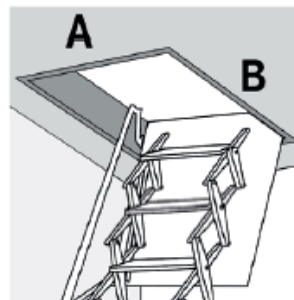

## PK SOFFITTO - MISURE DI SERIE (cm.)

Standard measurements

**Kg. 52 ÷ 75**

| <b>h</b> | <b>G</b> | <b>BxA</b>                 | <b>E</b> | <b>T</b> |
|----------|----------|----------------------------|----------|----------|
| 220÷270  | 12       | 100X70<br>120X70           | 149      | 132      |
| 271÷300  | 13       | 130X70<br>170X80           | 152      | 146      |
| 301÷325  | 14       | 120X70<br>130X70<br>170X80 | 167      | 159      |
| 326÷350  | 15       | 130X70<br>170X80           | 183      | 168      |
| 351÷400  | 17       | 170X80                     | 250      | 210      |
| S 15÷35  |          |                            |          |          |

## MISURE EXTRASERIE

Non series measurements

**H max. 300**

**H min. 310 - max. 350**