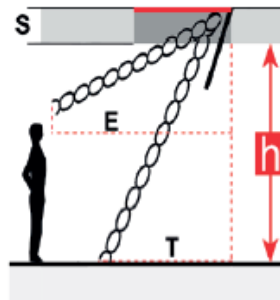

## PK SOFFITTO - MISURE DI SERIE (cm.)

Standard measurements

**Kg. 52 ÷ 75**

| <b>h</b> | <b>G</b> | <b>BxA</b>                 | <b>E</b> | <b>T</b> |
|----------|----------|----------------------------|----------|----------|
| 220÷270  | 12       | 100X70<br>120X70           | 149      | 132      |
| 271÷300  | 13       | 130X70<br>170X80           | 152      | 146      |
| 301÷325  | 14       | 120X70<br>130X70<br>170X80 | 167      | 159      |
| 326÷350  | 15       | 130X70<br>170X80           | 183      | 168      |
| 351÷400  | 17       | 170X80                     | 250      | 210      |
| S 15÷35  |          |                            |          |          |

## MISURE EXTRASERIE

Non series measurements

**H max. 300**

**H min. 310 - max. 350**