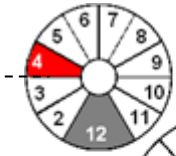

	1300	1400	1500	1600
	722	773	823	873
	846	904	962	1021
	696	743	791	838
<i>VALORI IN MILLIMETRI, VALUES IN MILLIMETERS, LES VALEURS EN MILLIMETRES</i>				

	1310 ÷ 1400	1410 ÷ 1500	1510 ÷ 1600	1610 ÷ 1700
	1300	1400	1500	1600

VALORI IN MILLIMETRI, VALUES IN MILLIMETERS, LES VALEURS EN MILLIMETRES

1300 ÷ 1400
30°

1500 ÷ 1600
27°

Faggio / Buche / Haya

252

Noce medio
Nussbaumholz
Nogal medio

253

Naturale
Naturbuchenholz
Natural