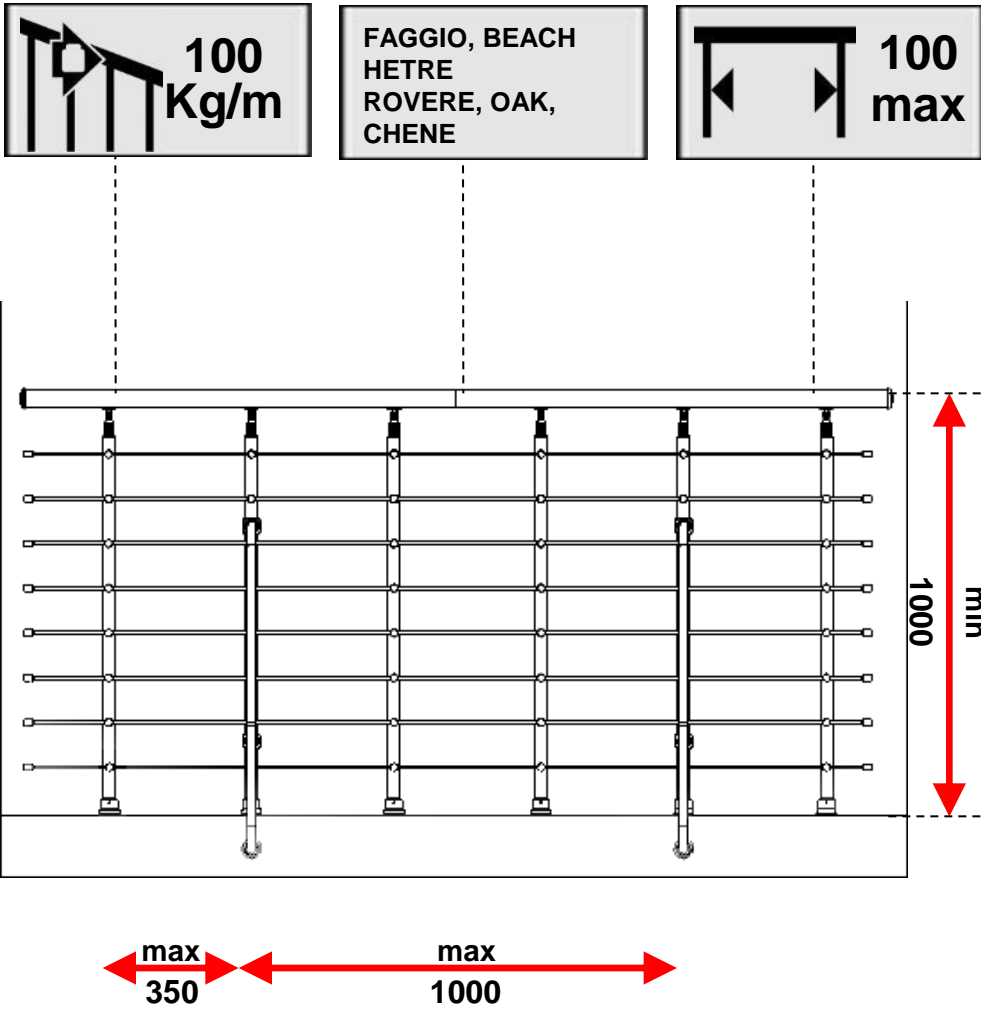

VALORI IN MILLIMETRI, VALUES IN MILLIMETERS, LES VALEURS EN MILLIMETRES

1300 ÷ 1400
30°

1500 ÷ 1600
27°

Faggio / Buche / Haya

252

Noce medio
Nussbaumholz
Nogal medio

253

Naturale
Naturbuchenholz
Natural