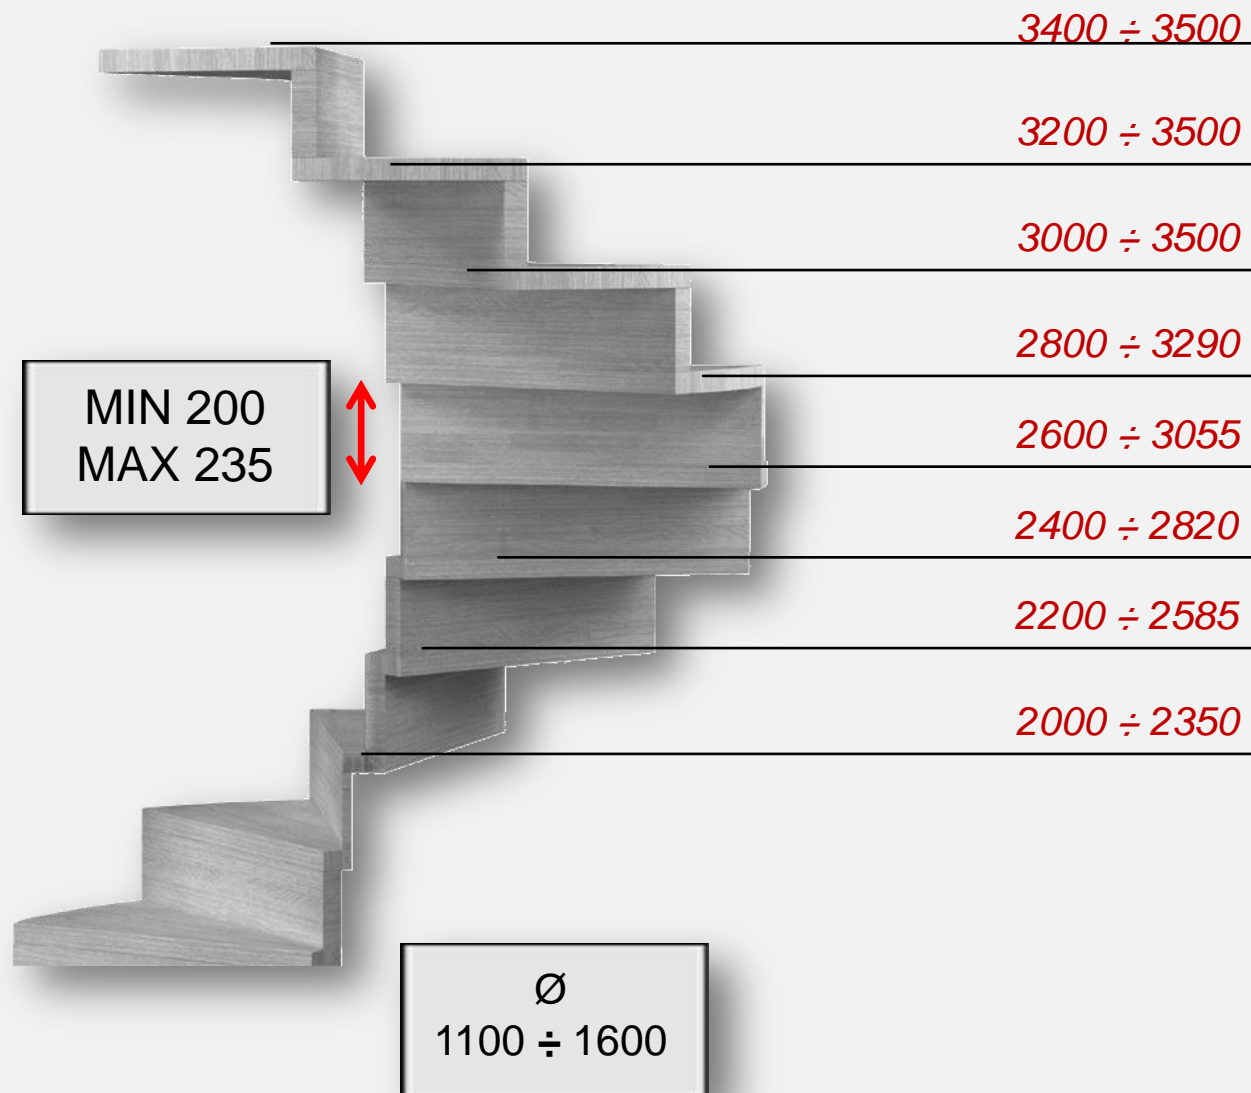

	1300	1400	1500	1600
	722	773	823	873
	846	904	962	1021
	696	743	791	838
<i>VALORI IN MILLIMETRI, VALUES IN MILLIMETERS, LES VALEURS EN MILLIMETRES</i>				

	1310 ÷ 1400	1410 ÷ 1500	1510 ÷ 1600	1610 ÷ 1700
	1300	1400	1500	1600

VALORI IN MILLIMETRI, VALUES IN MILLIMETERS, LES VALEURS EN MILLIMETRES

1300 ÷ 1400
30°

1500 ÷ 1600
27°

Faggio / Buche / Haya

252

Noce medio
Nussbaumholz
Nogal medio

253

Naturale
Naturbuchenholz
Natural