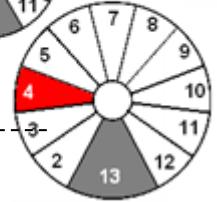

	1300	1400	1500	1600
	722	773	823	873
	846	904	962	1021
	696	743	791	838
<i>VALORI IN MILLIMETRI, VALUES IN MILLIMETERS, LES VALEURS EN MILLIMETRES</i>				

	1310 ÷ 1400	1410 ÷ 1500	1510 ÷ 1600	1610 ÷ 1700
	1300	1400	1500	1600

VALORI IN MILLIMETRI, VALUES IN MILLIMETERS, LES VALEURS EN MILLIMETRES

1300 ÷ 1400
30°

1500 ÷ 1600
27°

Faggio / Buche / Haya

252

Noce medio
Nussbaumholz
Nogal medio

253

Naturale
Naturbuchenholz
Natural