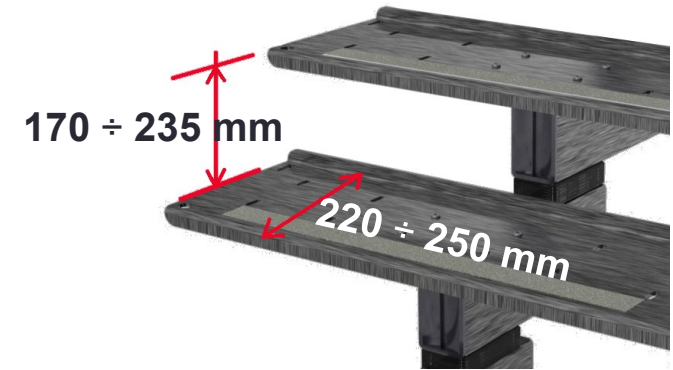

Forme · Formes · Shapes · Formen · Formas

Striscia antiscivolo

G10	G11	G12	G13	G14	G15	G16	G17	G18
h	h	h	h	h	h	h	h	h
1905	2075	2245	2415	2585	2755	2925	3095	3265
2555	2790	3025	3260	3495	3730	3965	4200	4435

BALAUSTRÉ PROTEZIONE FORO, FLOOR PROTECTION BALUSTRADE, GARDE-CORPS ÉTAGE POUR LA TRÉMIE

max
1000

min
1000

max
1000

COLOR METAL

Zinco