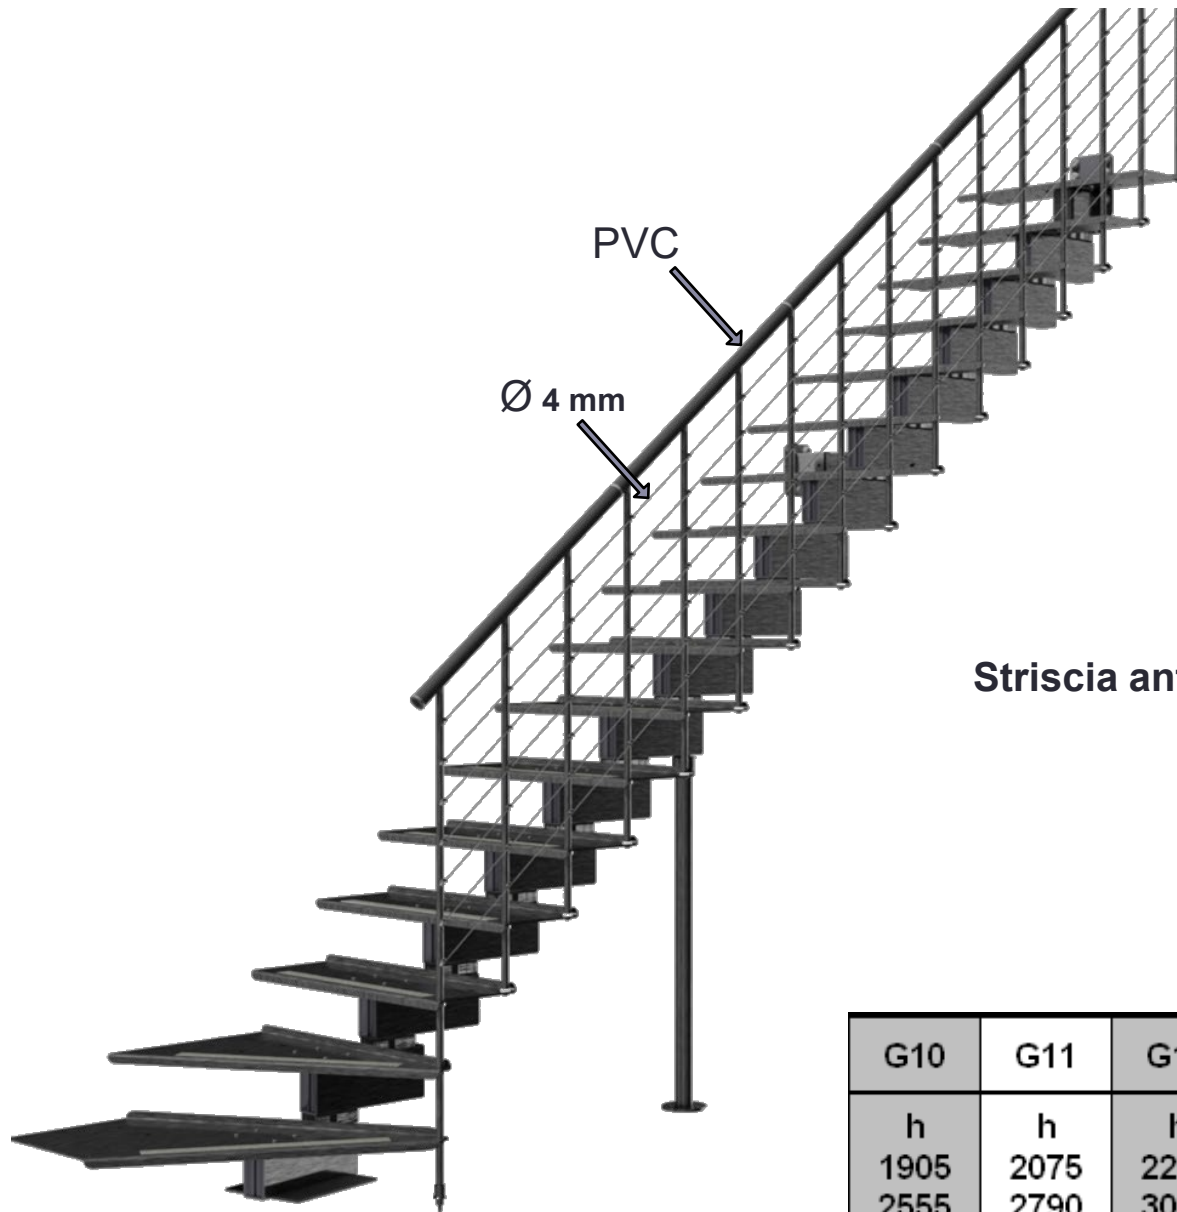

Forme · Formes · Shapes · Formen · Formas

Striscia antiscivolo

G10	G11	G12	G13	G14	G15	G16	G17	G18
h	h	h	h	h	h	h	h	h
1905	2075	2245	2415	2585	2755	2925	3095	3265
2555	2790	3025	3260	3495	3730	3965	4200	4435

BALAUSTRÉ PROTEZIONE FORO, FLOOR PROTECTION BALUSTRADE, GARDE-CORPS ÉTAGE POUR LA TRÉMIE

max
1000

min
1000

max
1000

COLOR METAL

Zinco