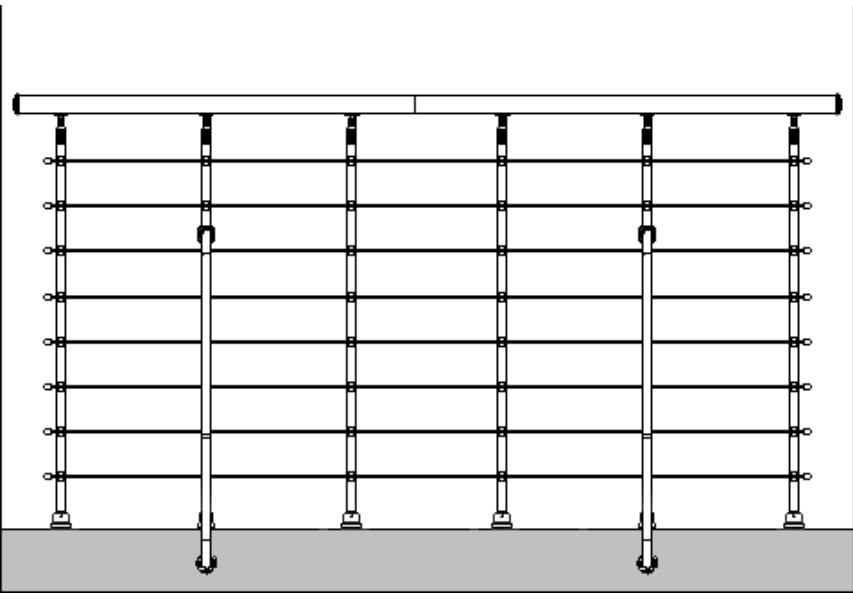

Forme · Formes · Shapes · Formen · Formas

Striscia antiscivolo

G10	G11	G12	G13	G14	G15	G16	G17	G18
h	h	h	h	h	h	h	h	h
1905	2075	2245	2415	2585	2755	2925	3095	3265
2555	2790	3025	3260	3495	3730	3965	4200	4435

BALAUSTRÉ PROTEZIONE FORO, FLOOR PROTECTION BALUSTRADE, GARDE-CORPS ÉTAGE POUR LA TRÉMIE

max
1000

min
1000

max
1000

COLOR METAL

Zinco