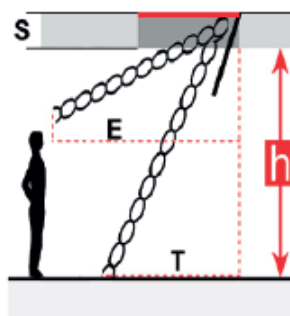

## ZX SOFFITTO - MISURE DI SERIE (cm.) – Standard measurements

h	G	BxA	E	T
225÷250	9	100X70	134	123
251÷280	10		146	135
281÷300	11		158	148
301÷325	12		170	157
326÷350	13		182	168
S 25÷45				

UNI EN ISO 6946 e 10211  
**Up = 0,57 W / (m<sup>2</sup> \* K)**