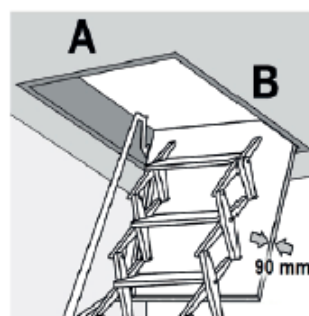

## ZX SOFFITTO - MISURE DI SERIE (cm.) – Standard measurements

h	G	BxA	E	T
225÷250	9	100X70	134	123
251÷280	10		146	135
281÷300	11		158	148
301÷325	12		170	157
326÷350	13		182	168
S 25÷45				

UNI EN ISO 6946 e 10211  
**Up = 0,57 W / (m<sup>2</sup> \* K)**