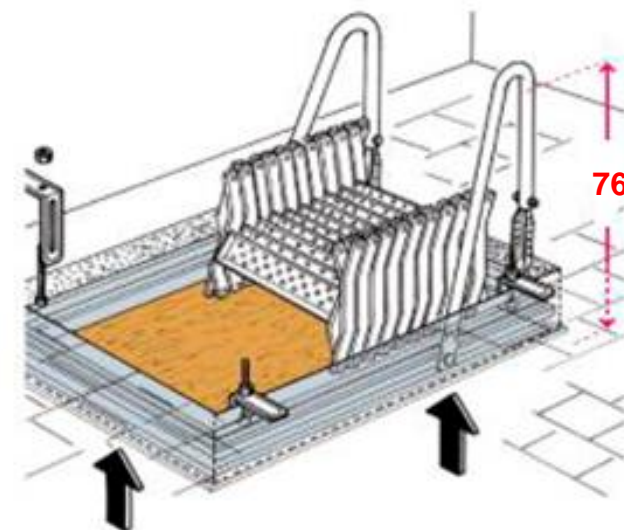

## ZX SOFFITTO - MISURE DI SERIE (cm.) – Standard measurements

h	G	BxA	E	T
225÷250	9	100X70	134	123
251÷280	10		146	135
281÷300	11		158	148
301÷325	12		170	157
326÷350	13		182	168
S 25÷45				

UNI EN ISO 6946 e 10211  
**Up = 0,57 W / (m<sup>2</sup> \* K)**