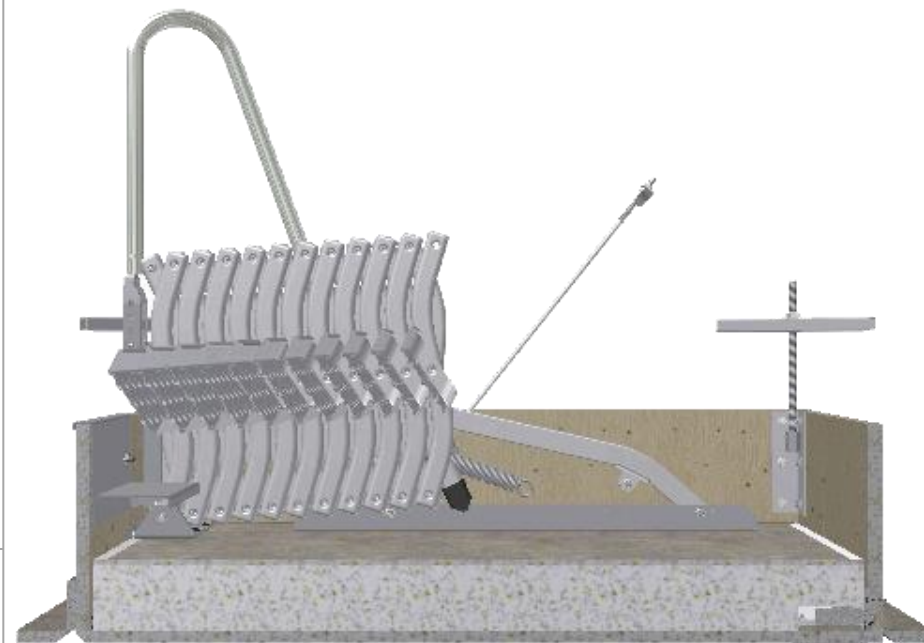

## ZX SOFFITTO - MISURE DI SERIE (cm.) – Standard measurements

h	G	BxA	E	T
225÷250	9	100X70	134	123
251÷280	10		146	135
281÷300	11		158	148
301÷325	12		170	157
326÷350	13		182	168
S 25÷45				

UNI EN ISO 6946 e 10211  
**Up = 0,57 W / (m<sup>2</sup> \* K)**