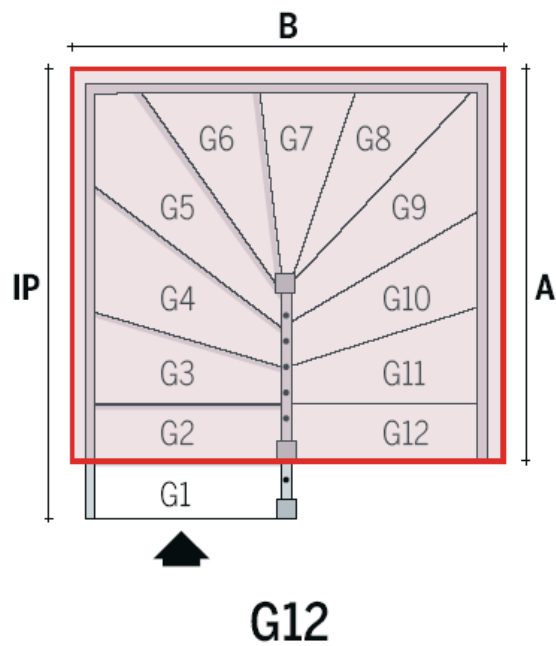

A	B	IP	a	p
1270	980	1725	210	220
1280	1080	1735		
1290	1180	1745		
1300	1280	1755		
1310	1380	1765		

Legenda  
Key  
Légende  
Zeichenerklärung  
Leyenda

a: alzata  
a: riser  
a: Hauteur  
a: Tritthöhe/Steigung  
a: Conrahuella

P: pedata  
P: step  
P: giron  
P: Trittfläche  
P: huella

G: gradino  
G: tread  
G: Marche  
G: Stufe  
G: Peldano

H: altezza  
H: high  
H: Hauteur  
H: Hoehe  
H: Altura

G10	G11	G12	G13	G14	G15	G16
H	H	H	H	H	H	H
2310	2520	2730	2940	3150	3360	3570
2640	2880	3120	3360	3600	3840	4080

	<b>a</b>	<b>h</b>	<b>h</b>	<b>h</b>	<b>h</b>	<b>h</b>	<b>h</b>	<b>h</b>	<b>h</b>	<b>h</b>	<b>h</b>	<b>h</b>	<b>h</b>	
		<b>G3</b>	<b>G4</b>	<b>G5</b>	<b>G6</b>	<b>G7</b>	<b>G8</b>	<b>G9</b>	<b>G10</b>	<b>G11</b>	<b>G12</b>	<b>G13</b>	<b>G14</b>	<b>G15</b>
<b>210</b>		330	540	750	960	1170	1380	1590	1800	2010	2220	2430	2640	2850
<b>220</b>		350	570	790	1010	1230	1450	1670	1890	2110	2330	2550	2770	2990
<b>230</b>		370	600	830	1060	1290	1520	1750	1980	2210	2440	2670	2900	3130
<b>240</b>		390	630	870	1110	1350	1590	1830	2070	2310	2550	2790	3030	3270