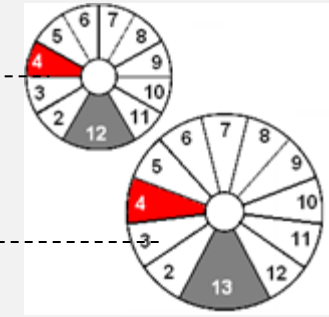

	1300	1400	1500	1600
	722	773	823	873
	846	904	962	1021
	696	743	791	838
<i>VALORI IN MILLIMETRI, VALUES IN MILLIMETERS, LES VALEURS EN MILLIMETRES</i>				

FAGGIO, BEACH
HETRE
ROVERE, OAK,
CHENE

900 mm

LEGNO, WOOD
METAL

	1310 ÷ 1400	1410 ÷ 1500	1510 ÷ 1600	1610 ÷ 1700
	1300	1400	1500	1600

VALORI IN MILLIMETRI, VALUES IN MILLIMETERS, LES VALEURS EN MILLIMETRES

1300 ÷ 1400
30°

1500 ÷ 1600
27°

FAGGIO, BEACH
HETRE
ROVERE, OAK,
CHENE