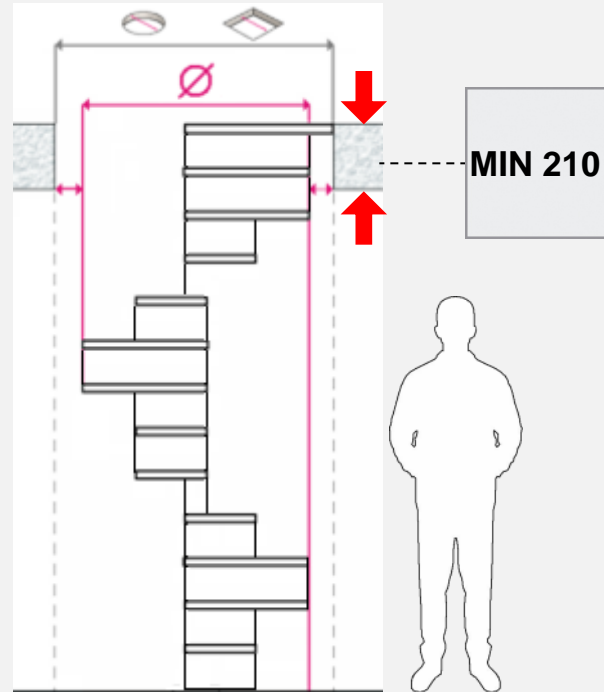

	1300	1400	1500	1600
	722	773	823	873
	846	904	962	1021
	696	743	791	838
<i>VALORI IN MILLIMETRI, VALUES IN MILLIMETERS, LES VALEURS EN MILLIMETRES</i>				

FAGGIO, BEACH
HETRE
ROVERE, OAK,
CHENE

900 mm

LEGNO, WOOD
METAL

	1310 ÷ 1400	1410 ÷ 1500	1510 ÷ 1600	1610 ÷ 1700
	1300	1400	1500	1600

VALORI IN MILLIMETRI, VALUES IN MILLIMETERS, LES VALEURS EN MILLIMETRES

1300 ÷ 1400
30°

1500 ÷ 1600
27°

FAGGIO, BEACH
HETRE
ROVERE, OAK,
CHENE