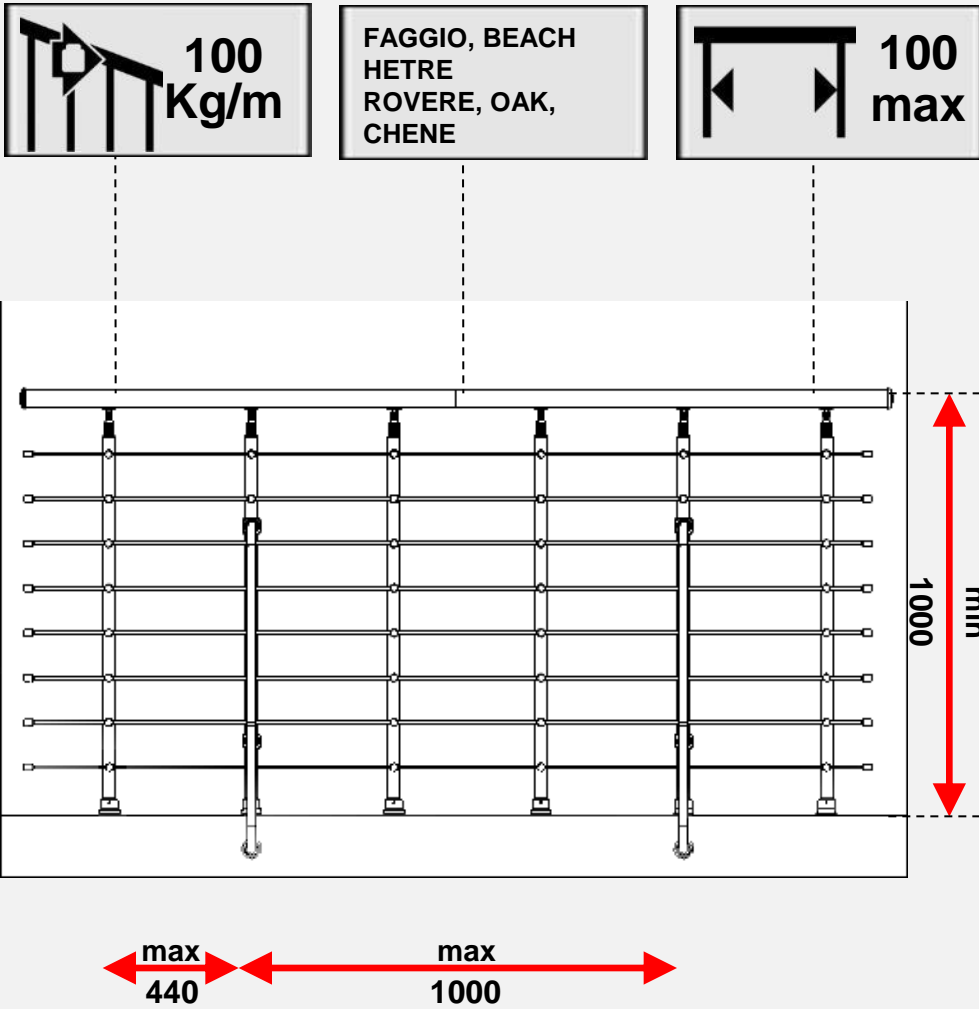

	1300	1400	1500	1600
	722	773	823	873
	846	904	962	1021
	696	743	791	838
<i>VALORI IN MILLIMETRI, VALUES IN MILLIMETERS, LES VALEURS EN MILLIMETRES</i>				

FAGGIO, BEACH
HETRE
ROVERE, OAK,
CHENE

900 mm

LEGNO, WOOD
METAL

	1310 ÷ 1400	1410 ÷ 1500	1510 ÷ 1600	1610 ÷ 1700
	1300	1400	1500	1600

VALORI IN MILLIMETRI, VALUES IN MILLIMETERS, LES VALEURS EN MILLIMETRES

1300 ÷ 1400
30°

1500 ÷ 1600
27°

FAGGIO, BEACH
HETRE
ROVERE, OAK,
CHENE