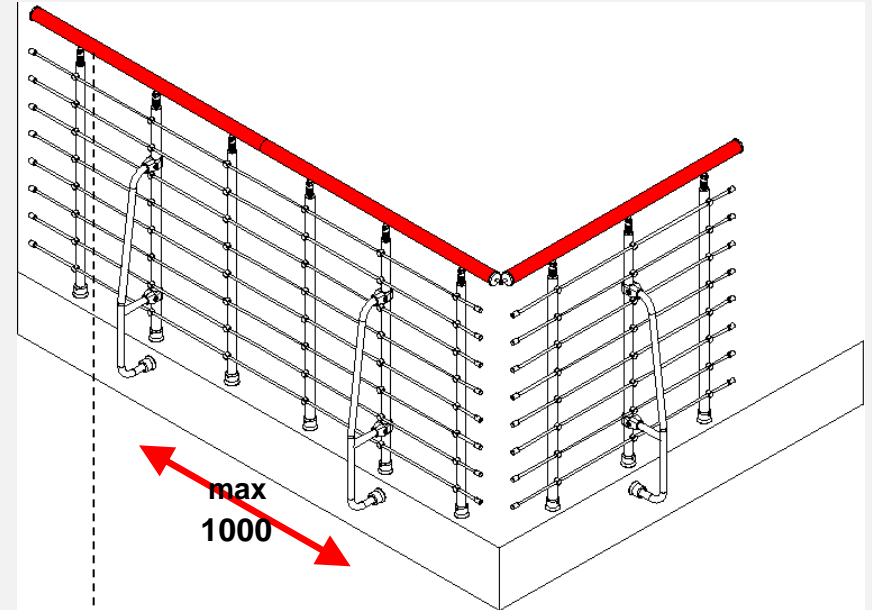

	1300	1400	1500	1600
	722	773	823	873
	846	904	962	1021
	696	743	791	838
<i>VALORI IN MILLIMETRI, VALUES IN MILLIMETERS, LES VALEURS EN MILLIMETRES</i>				

FAGGIO, BEACH
HETRE
ROVERE, OAK,
CHENE

900 mm

LEGNO, WOOD
METAL

	1310 ÷ 1400	1410 ÷ 1500	1510 ÷ 1600	1610 ÷ 1700
	1300	1400	1500	1600

VALORI IN MILLIMETRI, VALUES IN MILLIMETERS, LES VALEURS EN MILLIMETRES

1300 ÷ 1400
30°

1500 ÷ 1600
27°

FAGGIO, BEACH
HETRE
ROVERE, OAK,
CHENE