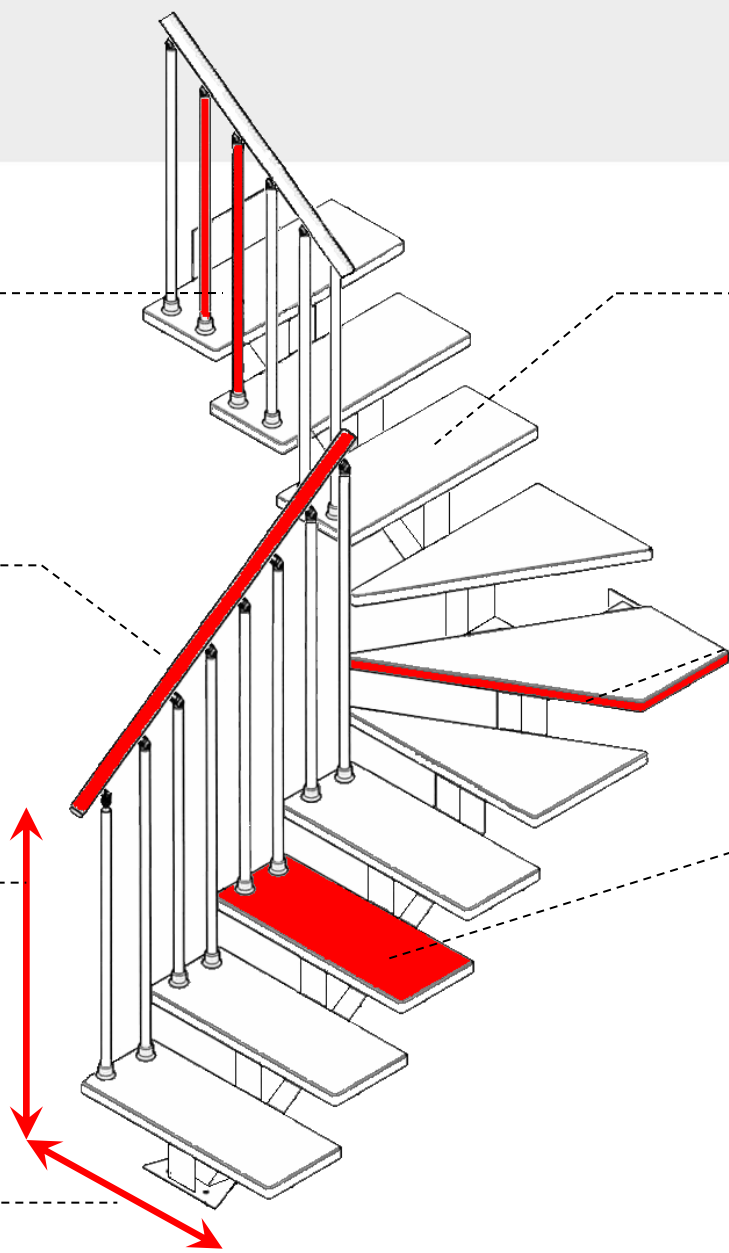

Legenda  
Key  
Légende  
Zeichenerklärung  
Leyenda

a: alzata  
a: riser  
a: Hauteur  
a: Tritthöhe/Steigung  
a: Conrahuella

P: pedata  
P: step  
P: giron  
P: Trittfläche  
P: huella

G: gradino  
G: tread  
G: Marche  
G: Stufe  
G: Peldano

H: altezza  
H: high  
H: Hauteur  
H: Hoehe  
H: Altura

105x50

G10	G11	G12	G13	G14	G15	G16	G17	G18
h	h	h	h	h	h	h	h	h
1870	2040	2210	2380	2550	2720	2890	3060	3230
2310	2520	2730	2940	3150	3360	3570	3780	3990