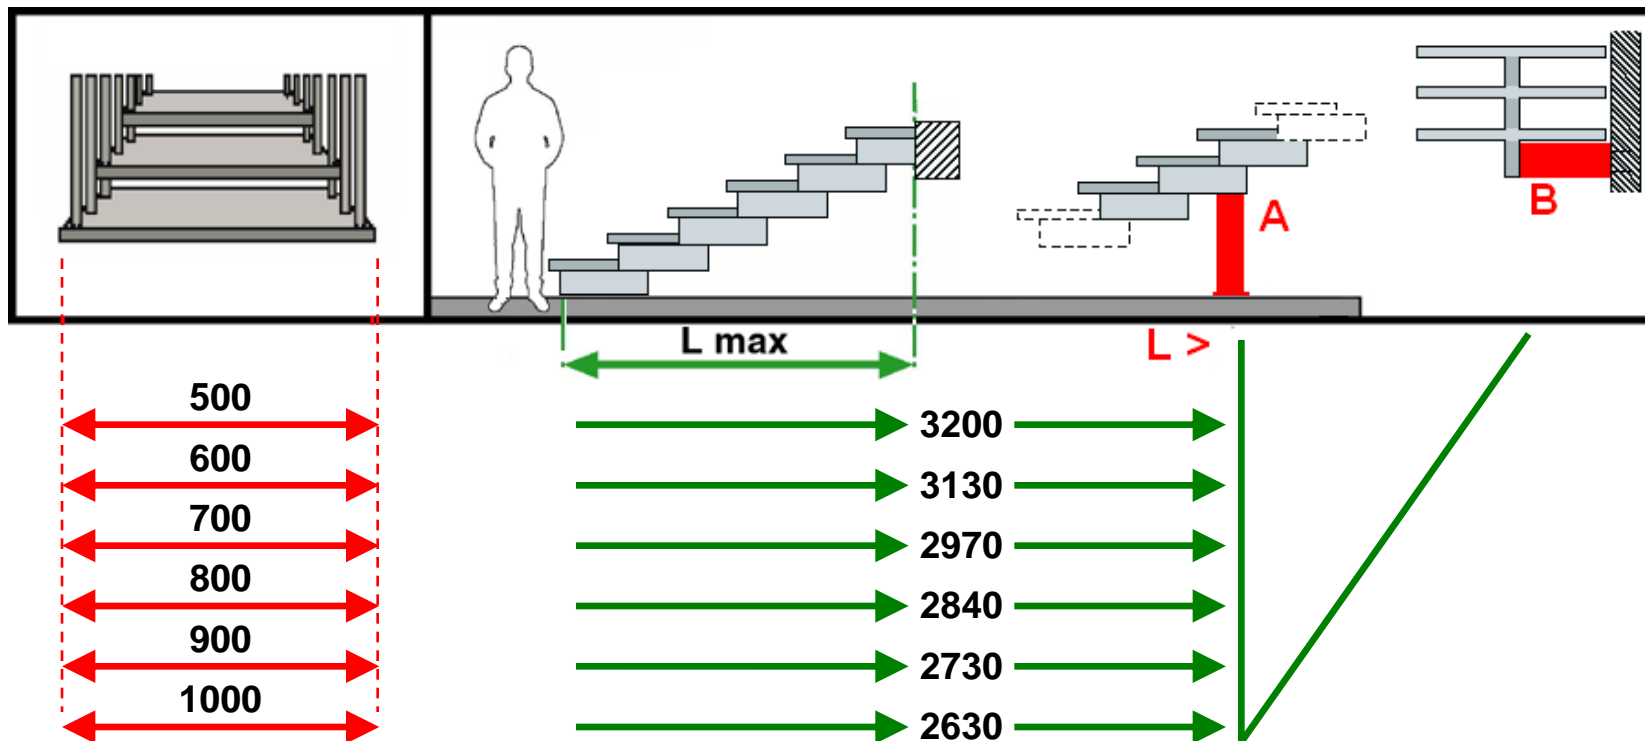

Legenda  
Key  
Légende  
Zeichenerklärung  
Leyenda

a: alzata  
a: riser  
a: Hauteur  
a: Tritthöhe/Steigung  
a: Conrahuella

P: pedata  
P: step  
P: giron  
P: Trittfläche  
P: huella

G: gradino  
G: tread  
G: Marche  
G: Stufe  
G: Peldano

H: altezza  
H: high  
H: Hauteur  
H: Hoehe  
H: Altura

105x50

G10	G11	G12	G13	G14	G15	G16	G17	G18
h	h	h	h	h	h	h	h	h
1870	2040	2210	2380	2550	2720	2890	3060	3230
2310	2520	2730	2940	3150	3360	3570	3780	3990

	$a$	h	h	h	h	h	h	h	h	h	h	h	h	
		G3	G4	G5	G6	G7	G8	G9	G10	G11	G12	G13	G14	G15
175		180	355	530	705	880	1055	1230	1405	1580	1755	1930	2105	2280
180		190	370	550	730	910	1090	1270	1450	1630	1810	1990	2170	2350
185		200	385	570	755	940	1125	1310	1495	1680	1865	2050	2235	2420
190		210	400	590	780	970	1160	1350	1540	1730	1920	2110	2300	2490
195		220	415	610	805	1000	1195	1390	1585	1780	1975	2170	2365	2560
200		230	430	630	830	1030	1230	1430	1630	1830	2030	2230	2430	2630
205		240	445	650	855	1060	1265	1470	1675	1880	2085	2290	2495	2700
210		250	460	670	880	1090	1300	1510	1720	1930	2140	2350	2560	2770
215		260	475	690	905	1120	1335	1550	1765	1980	2195	2410	2625	2840
220		270	490	710	930	1150	1370	1590	1810	2030	2250	2470	2690	2910
225		280	505	730	955	1180	1405	1630	1855	2080	2305	2530	2755	2980
230		290	520	750	980	1210	1440	1670	1900	2130	2360	2590	2820	3050