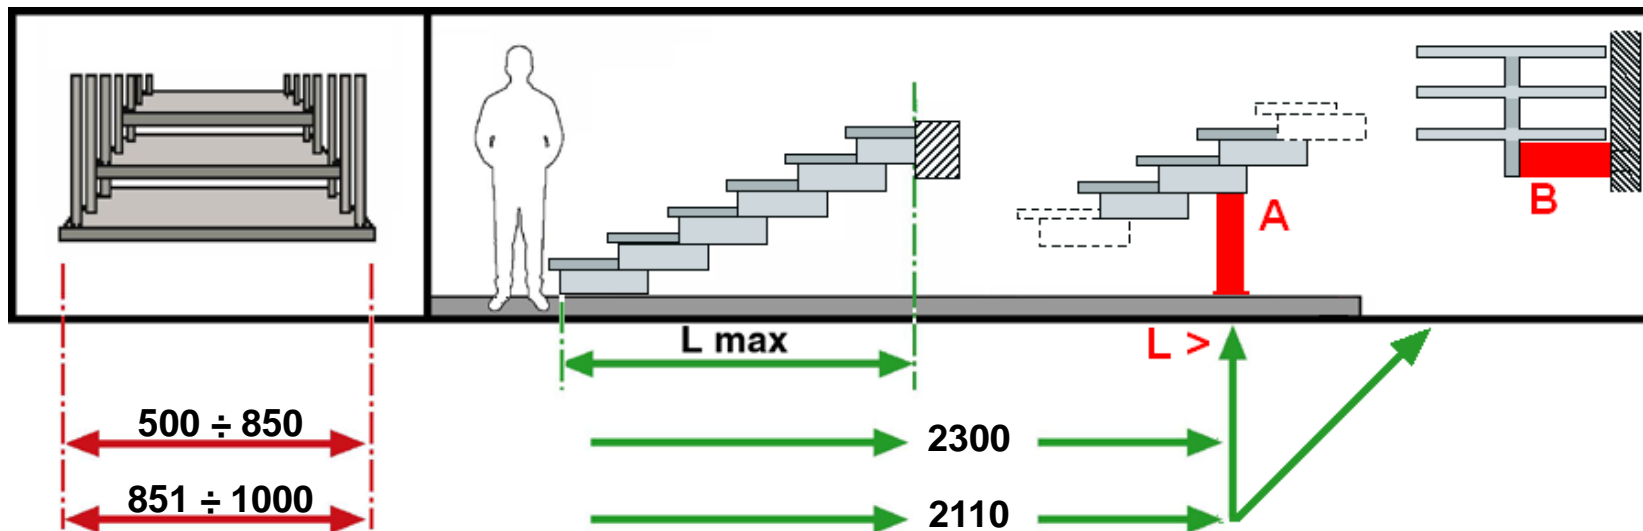

Legenda  
Key  
Légende  
Zeichenerklärung  
Leyenda

a: alzata  
a: riser  
a: Hauteur  
a: Tritthöhe/Steigung  
a: Conrahuella

P: pedata  
P: step  
P: giron  
P: Trittfläche  
P: huella

G: gradino  
G: tread  
G: Marche  
G: Stufe  
G: Peldano

H: altezza  
H: high  
H: Hauteur  
H: Hoehe  
H: Altura

105x50

G10	G11	G12	G13	G14	G15	G16	G17	G18
h	h	h	h	h	h	h	h	h
1870	2040	2210	2380	2550	2720	2890	3060	3230
2310	2520	2730	2940	3150	3360	3570	3780	3990