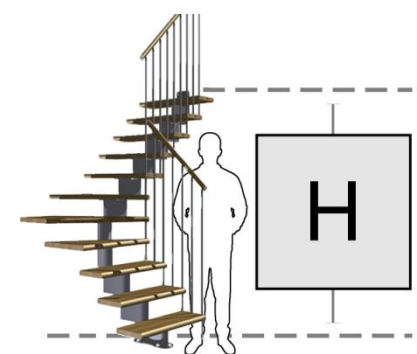

Legenda  
Key  
Légende  
Zeichenerklärung  
Leyenda

a: alzata  
a: riser  
a: Hauteur  
a: Tritthöhe/Steigung  
a: Conrahuella

P: pedata  
P: step  
P: giron  
P: Trittfläche  
P: huella

G: gradino  
G: tread  
G: Marche  
G: Stufe  
G: Peldano

H: altezza  
H: high  
H: Hauteur  
H: Hoehe  
H: Altura

105x50

G10	G11	G12	G13	G14	G15	G16	G17	G18
h	h	h	h	h	h	h	h	h
1870	2040	2210	2380	2550	2720	2890	3060	3230
2310	2520	2730	2940	3150	3360	3570	3780	3990