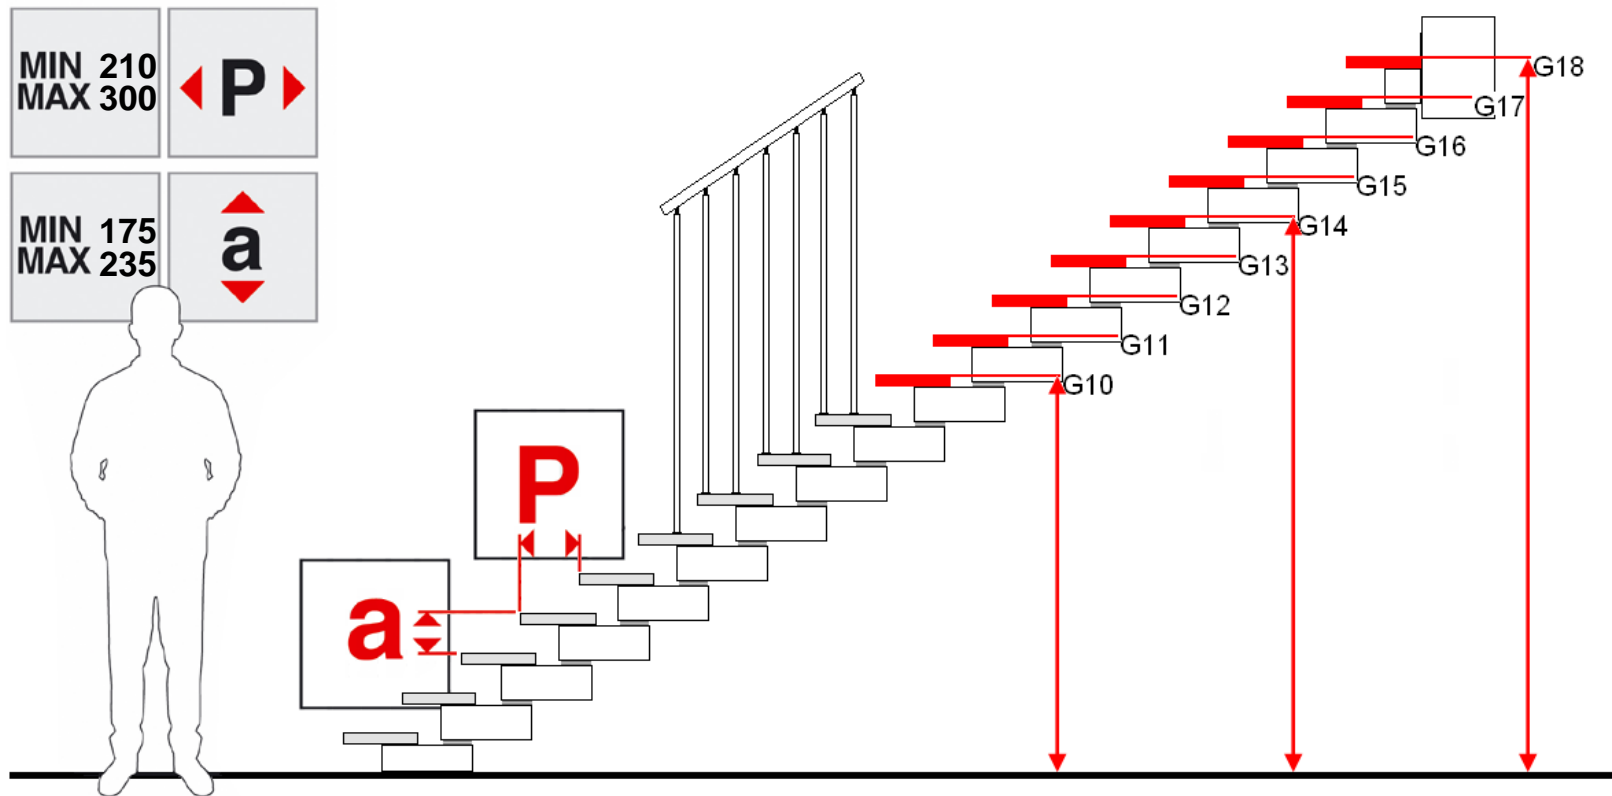

Legenda  
Key  
Légende  
Zeichenerklärung  
Leyenda

a: alzata  
a: riser  
a: Hauteur  
a: Tritthöhe/Steigung  
a: Conrahuella

P: pedata  
P: step  
P: giron  
P: Trittfläche  
P: huella

G: gradino  
G: tread  
G: Marche  
G: Stufe  
G: Peldano

H: altezza  
H: high  
H: Hauteur  
H: Hoehe  
H: Altura

105x50

G10	G11	G12	G13	G14	G15	G16	G17	G18
h	h	h	h	h	h	h	h	h
1870	2040	2210	2380	2550	2720	2890	3060	3230
2310	2520	2730	2940	3150	3360	3570	3780	3990