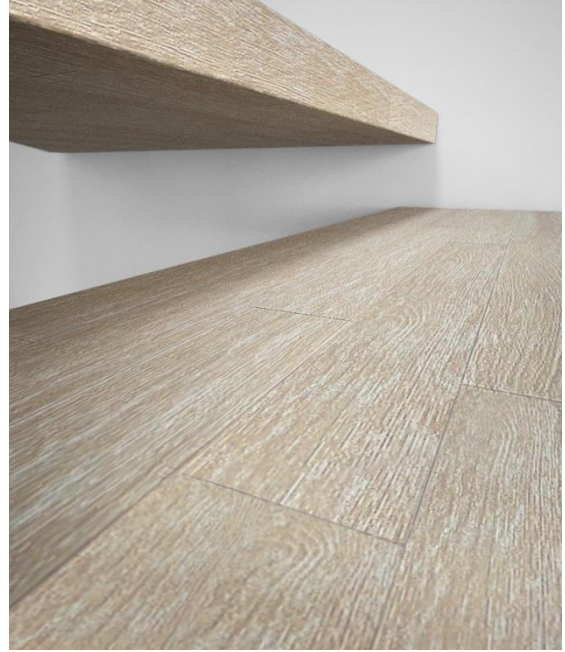

Trattamento decapato, Decapè treatment, Traitement decapé