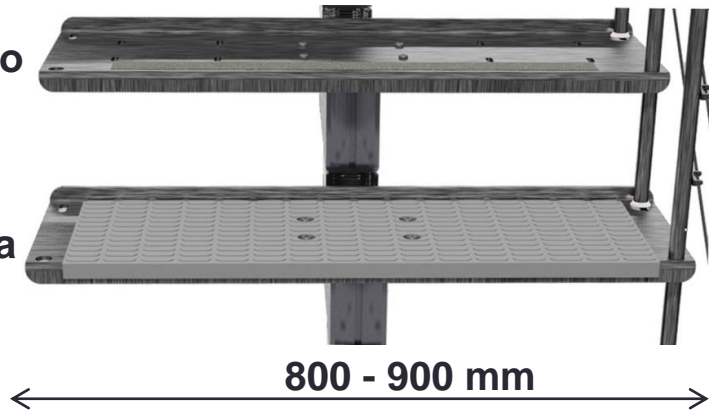

1

2

3

3S

4

Forme · **Formes** · **Shapes** · **Formen** · **Formas**

Striscia antiscivolo

Pedana in gomma

OPTIONAL

G10	G11	G12	G13	G14	G15	G16	G17	G18
h	h	h	h	h	h	h	h	h
1905	2075	2245	2415	2585	2755	2925	3095	3265
2555	2790	3025	3260	3495	3730	3965	4200	4435

BALAUSTRÉ PROTEZIONE FORO, FLOOR PROTECTION BALUSTRADE, GARDE-CORPS ÉTAGE POUR LA TRÉMIE

max
1000

min
1000

max
1000

COLOR METAL

Zinco