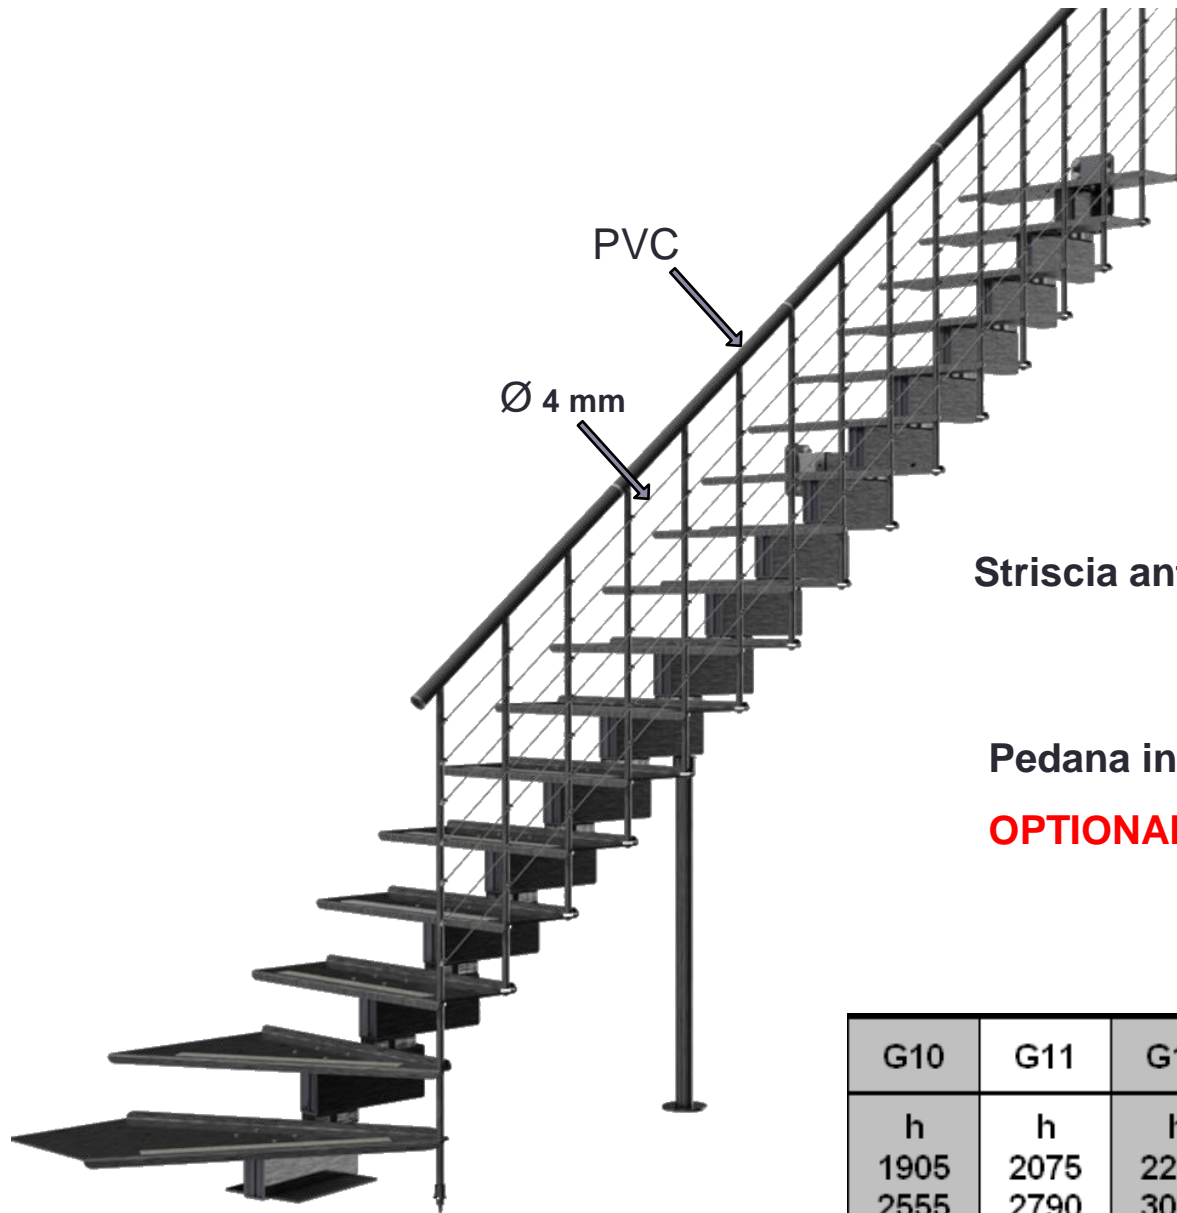

1

2

3

3S

4

Forme · **Formes** · **Shapes** · **Formen** · **Formas**

Striscia antiscivolo

Pedana in gomma

OPTIONAL

G10	G11	G12	G13	G14	G15	G16	G17	G18
h	h	h	h	h	h	h	h	h
1905	2075	2245	2415	2585	2755	2925	3095	3265
2555	2790	3025	3260	3495	3730	3965	4200	4435

BALAUSTRÉ PROTEZIONE FORO, FLOOR PROTECTION BALUSTRADE, GARDE-CORPS ÉTAGE POUR LA TRÉMIE

max
1000

min
1000

max
1000

COLOR METAL

Zinco