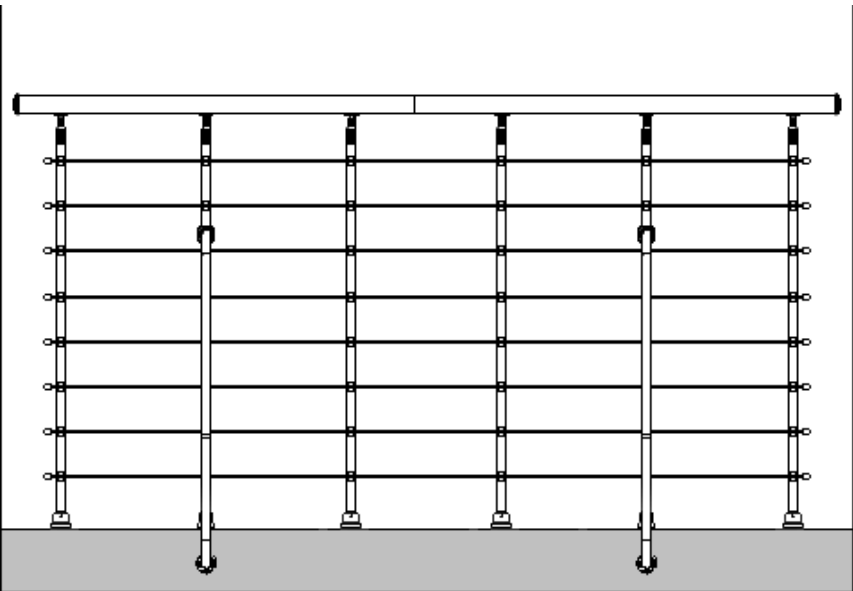

1

2

3

3S

4

Forme · **Formes** · **Shapes** · **Formen** · **Formas**

Striscia antiscivolo

Pedana in gomma

OPTIONAL

G10	G11	G12	G13	G14	G15	G16	G17	G18
h	h	h	h	h	h	h	h	h
1905	2075	2245	2415	2585	2755	2925	3095	3265
2555	2790	3025	3260	3495	3730	3965	4200	4435

BALAUSTRÉ PROTEZIONE FORO, FLOOR PROTECTION BALUSTRADE, GARDE-CORPS ÉTAGE POUR LA TRÉMIE

max
1000

min
1000

max
1000

COLOR METAL

Zinco