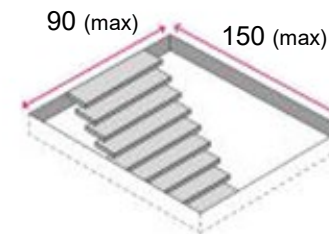

PK SOFFITTO - MISURE DI SERIE (cm.)

Standard measurements

Kg. 52 ÷ 75

H max. 300

H min. 310 - max. 350

h	G	BxA	E	T
220÷270	12	100X70 120X70	149	132
271÷300	13	130X70	152	146
301÷325	14	120X70 130X70	167	159
326÷350	15	130X70	183	168
351÷ 360	16	130X70	250	210
S 15÷35				