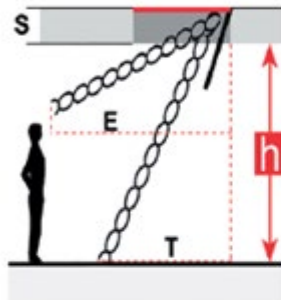

PK SOFFITTO - MISURE DI SERIE (cm.)

Standard measurements

Kg. 52 ÷ 75

H max. 300

H min. 310 - max. 350

h	G	BxA	E	T
220÷270	12	100X70 120X70	149	132
271÷300	13	130X70	152	146
301÷325	14	120X70 130X70	167	159
326÷350	15	130X70	183	168
351÷ 360	16	130X70	250	210
S 15÷35				