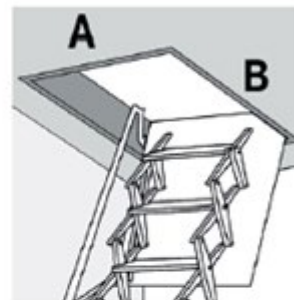

PK SOFFITTO - MISURE DI SERIE (cm.)

Standard measurements

Kg. 52 ÷ 75

H max. 300

H min. 310 - max. 350

h	G	BxA	E	T
220÷270	12	100X70 120X70	149	132
271÷300	13	130X70	152	146
301÷325	14	120X70 130X70	167	159
326÷350	15	130X70	183	168
351÷ 360	16	130X70	250	210
S 15÷35				