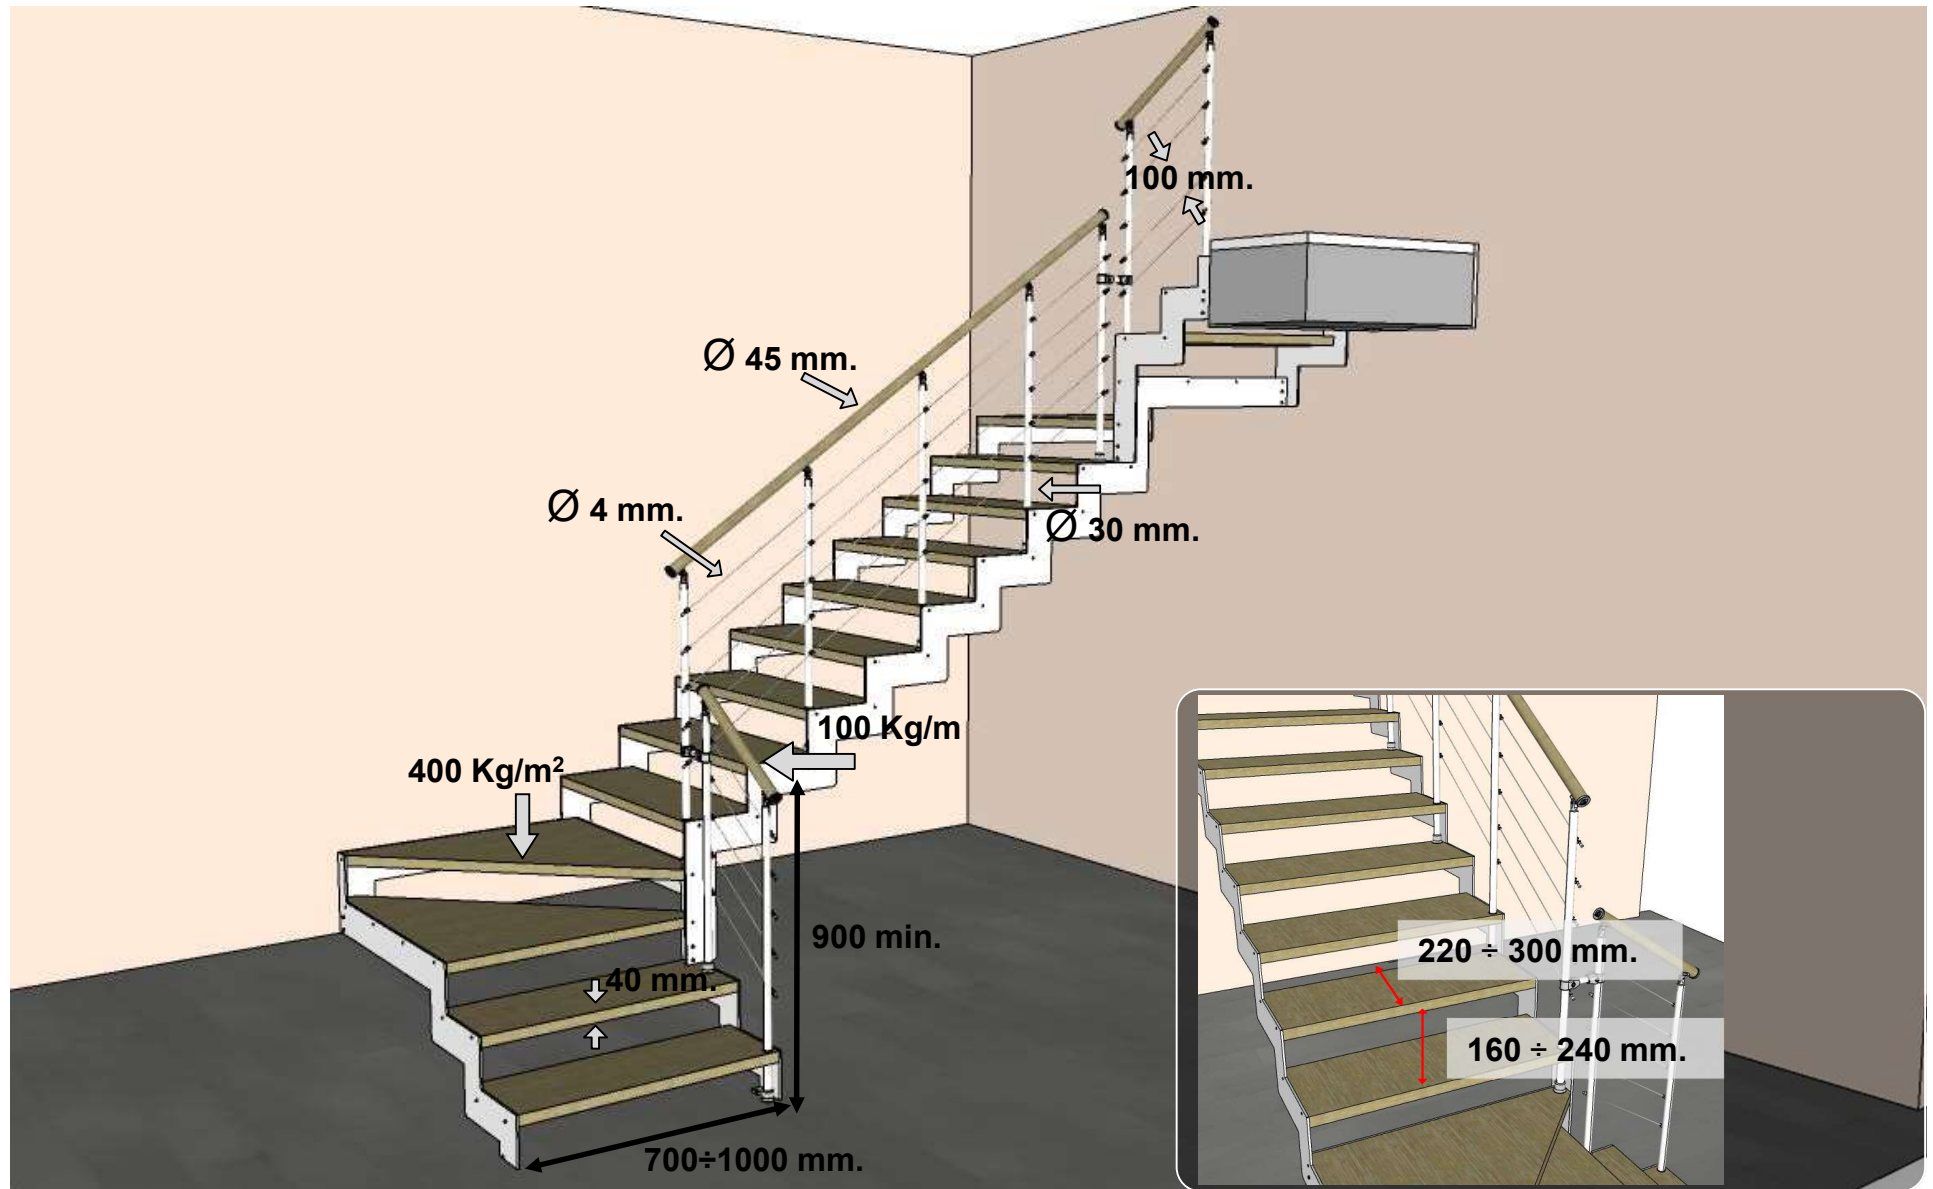

Forme · Formes · Shapes · Formen · Formas

	G10	G11	G12	G13	G14	G15	G16	G17
h	h	h	h	h	h	h	h	h
	1870	2040	2210	2380	2550	2720	2890	3060
	2310	2520	2730	2940	3150	3360	3570	3780

LE FORME DELLA STRUTTURA – Les formes du limon, Shape structures

Z
(standard)

Schemi arrivo, modèles d'arrivée, arrival patterns

SP

Arrivo gradino con alzata, arrivée de la marche avec hauteur, arrival down the floor

PP

Arrivo con gradino pari pavimento, arrivée au sol, arrival to the floor

Schemi partenze, plans de départs, departures schemes

Partenza a pavimento, marche de départ au sol,
starting floor

Partenza a sbalzo, marche de départ, starting into
the hole

OPTIONAL