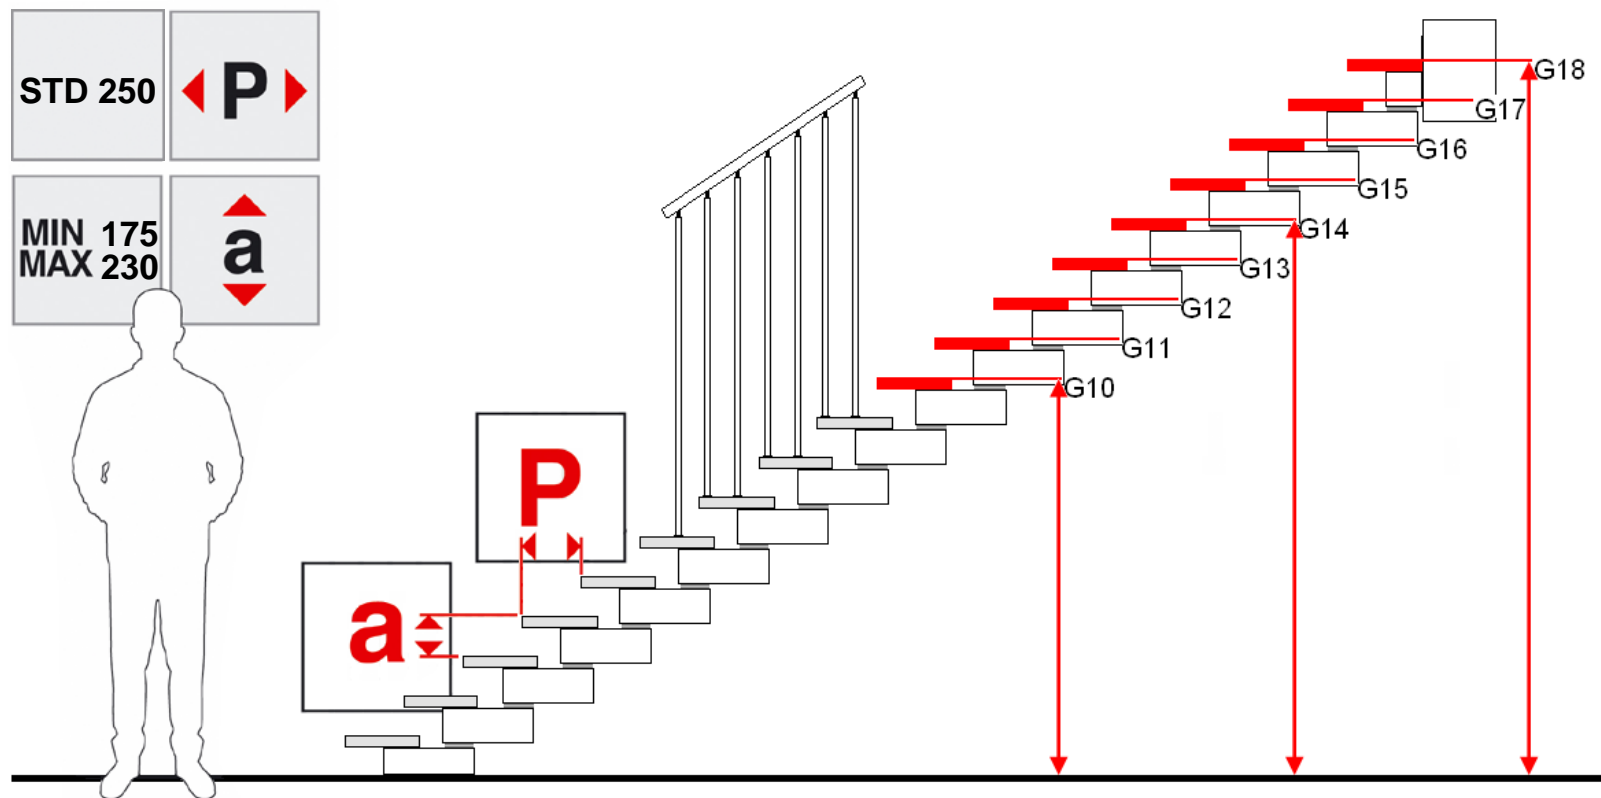

Legenda
Key
Légende
Zeichenerklärung
Leyenda

a: alzata
a: riser
a: Hauteur
a: Tritthöhe/Steigung
a: Contrahuella

P: pedata
P: step
P: giron
P: Trittfläche
P: huella

G: gradino
G: tread
G: Marche
G: Stufe
G: Peldano

H: altezza
H: high
H: Hauteur
H: Hoehe
H: Altura

G10	G11	G12	G13	G14	G15	G16	G17	G18
h	h	h	h	h	h	h	h	h
1925	2100	2275	2450	2625	2800	2975	3150	3325
2325	2540	2755	2970	3180	3400	3615	3830	4045

	G3	G4	G5	G6	G7	G8	G9	G10	G11	G12	G13	G14	G15
175	124	299	474	649	824	999	1174	1349	1524	1699	1874	2049	2224
180	129	309	489	669	849	1029	1209	1389	1569	1749	1929	2109	2289
185	134	319	504	689	874	1059	1244	1429	1614	1799	1984	2169	2354
190	139	329	519	709	899	1089	1279	1469	1659	1849	2039	2229	2419
195	144	339	534	729	924	1119	1314	1509	1704	1899	2094	2289	2484
200	149	349	549	749	949	1149	1349	1549	1749	1949	2149	2349	2549
205	154	359	564	769	974	1179	1384	1589	1794	1999	2204	2409	2614
210	159	369	579	789	999	1209	1419	1629	1839	2049	2259	2469	2679
215	199	414	629	844	1059	1274	1489	1704	1919	2134	2349	2564	2779
220	204	424	644	864	1084	1304	1524	1744	1964	2184	2404	2624	2844
225	209	434	659	884	1109	1334	1559	1784	2009	2234	2459	2684	2909
230	214	444	674	904	1134	1364	1594	1824	2054	2284	2514	2744	2974