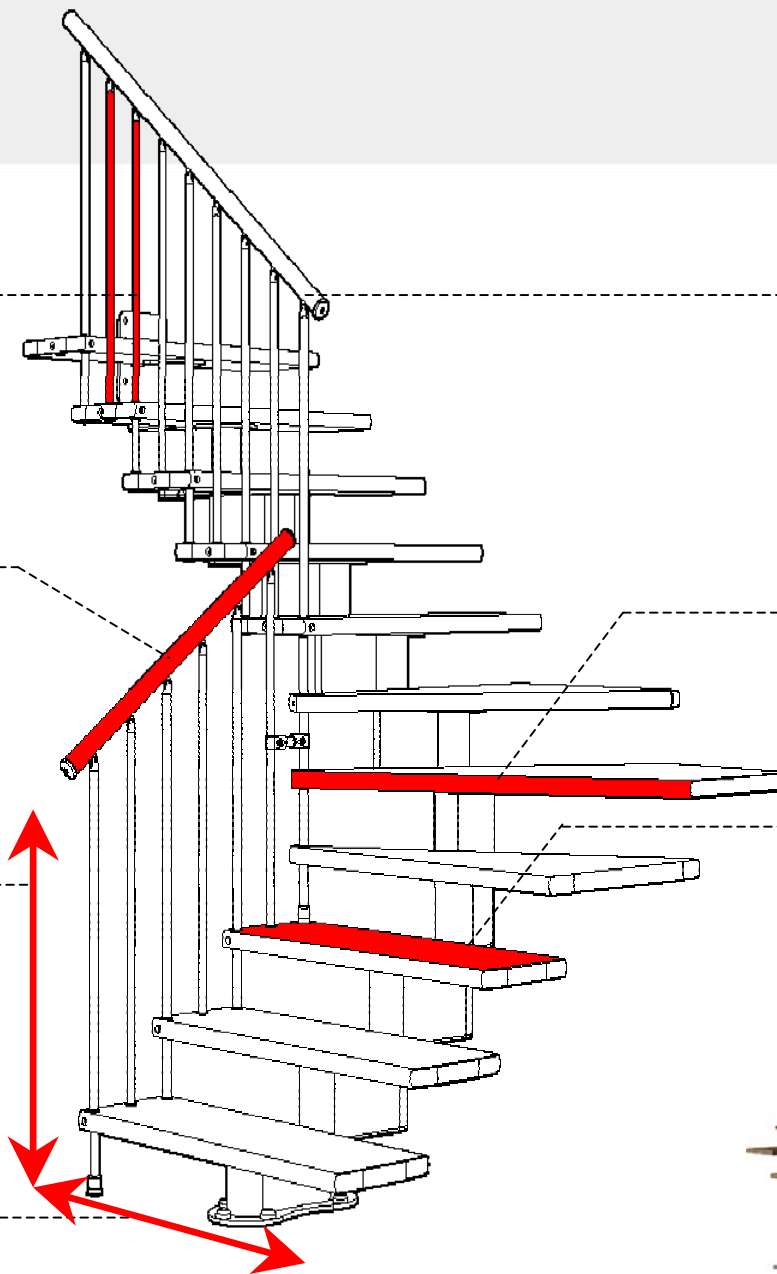

Legenda
Key
Légende
Zeichenerklärung
Leyenda

a: alzata
a: riser
a: Hauteur
a: Tritthöhe/Steigung
a: Contrahuella

P: pedata
P: step
P: giron
P: Trittfläche
P: huella

G: gradino
G: tread
G: Marche
G: Stufe
G: Peldano

H: altezza
H: high
H: Hauteur
H: Hoehe
H: Altura

G10	G11	G12	G13	G14	G15	G16	G17	G18
h	h	h	h	h	h	h	h	h
1925	2100	2275	2450	2625	2800	2975	3150	3325
2325	2540	2755	2970	3180	3400	3615	3830	4045

	G3	G4	G5	G6	G7	G8	G9	G10	G11	G12	G13	G14	G15
175	124	299	474	649	824	999	1174	1349	1524	1699	1874	2049	2224
180	129	309	489	669	849	1029	1209	1389	1569	1749	1929	2109	2289
185	134	319	504	689	874	1059	1244	1429	1614	1799	1984	2169	2354
190	139	329	519	709	899	1089	1279	1469	1659	1849	2039	2229	2419
195	144	339	534	729	924	1119	1314	1509	1704	1899	2094	2289	2484
200	149	349	549	749	949	1149	1349	1549	1749	1949	2149	2349	2549
205	154	359	564	769	974	1179	1384	1589	1794	1999	2204	2409	2614
210	159	369	579	789	999	1209	1419	1629	1839	2049	2259	2469	2679
215	199	414	629	844	1059	1274	1489	1704	1919	2134	2349	2564	2779
220	204	424	644	864	1084	1304	1524	1744	1964	2184	2404	2624	2844
225	209	434	659	884	1109	1334	1559	1784	2009	2234	2459	2684	2909
230	214	444	674	904	1134	1364	1594	1824	2054	2284	2514	2744	2974