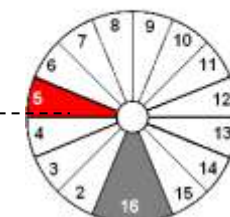

Diable Red Line

spiral series

03_details

www.mobirolo.it

	1010 ÷ 1100	1110 ÷ 1200	1210 ÷ 1300	1310 ÷ 1400	1410 ÷ 1500	1510 ÷ 1600	1610 ÷ 1700	1710 ÷ 1800	1810 ÷ 1900	1910 ÷ 2000	2010 ÷ 2100
		1100	1200	1300	1400	1500	1600	1700	1800	1900	2000
<i>VALORI IN MILLIMETRI, VALUES IN MILLIMETERS, LES VALEURS EN MILLIMETRES</i>											

mm.

MIN 210

1100 ÷ 1300
30°

1400 ÷ 1800
27°

1900 ÷ 2000
22,5°

Diable Red Line

spiral series

04_details

MIN 200
MAX 240

∅
1100 ÷ 1600

∅
1700 ÷ 2000

Diable Red Line

spiral series

05_details

www.mobirolo.it

100
Kg/m