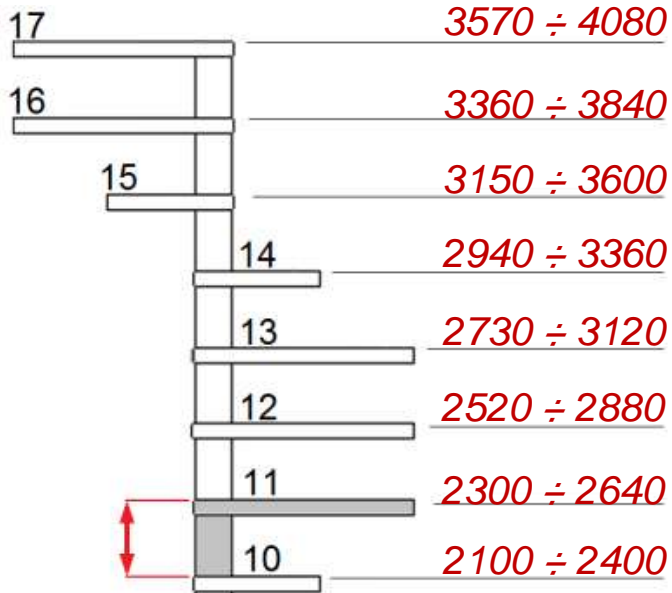

Diable Red Line

spiral series

01_configurations

mm.

	1100	1200	1300	1400	1500	1600	1700	1800	1900	2000	2100
	622	675	722	773	823	873	924	973	1023	1073	1123
	729	787	846	904	962	1021	1080	1134	1193	1251	1090
	601	649	696	743	791	838	886	956	1012	1040	1310
<i>VALORI IN MILLIMETRI, VALUES IN MILLIMETERS, LES VALEURS EN MILLIMETRES</i>											

Diable Red Line

spiral series

03_details

www.mobirolo.it

	1010 ÷ 1100	1110 ÷ 1200	1210 ÷ 1300	1310 ÷ 1400	1410 ÷ 1500	1510 ÷ 1600	1610 ÷ 1700	1710 ÷ 1800	1810 ÷ 1900	1910 ÷ 2000	2010 ÷ 2100
		1100	1200	1300	1400	1500	1600	1700	1800	1900	2000
<i>VALORI IN MILLIMETRI, VALUES IN MILLIMETERS, LES VALEURS EN MILLIMETRES</i>											

mm.

MIN 210

1100 ÷ 1300
30°

1400 ÷ 1800
27°

1900 ÷ 2000
22,5°

Diable Red Line

spiral series

04_details

MIN 200
MAX 240

∅
1100 ÷ 1600

∅
1700 ÷ 2000

Diable Red Line

spiral series

05_details

www.mobirolo.it

100
Kg/m