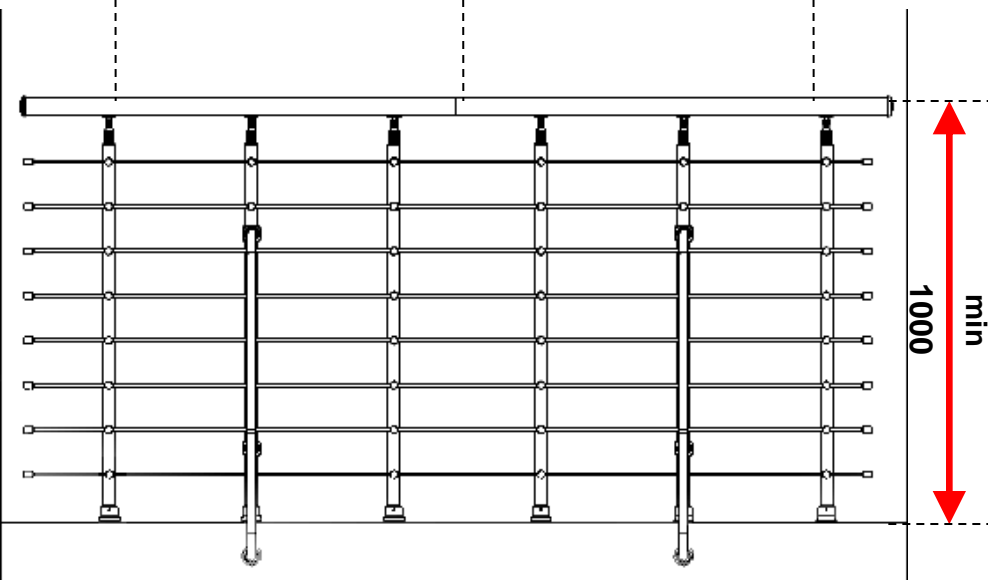

1000
min

max
350

max
1000