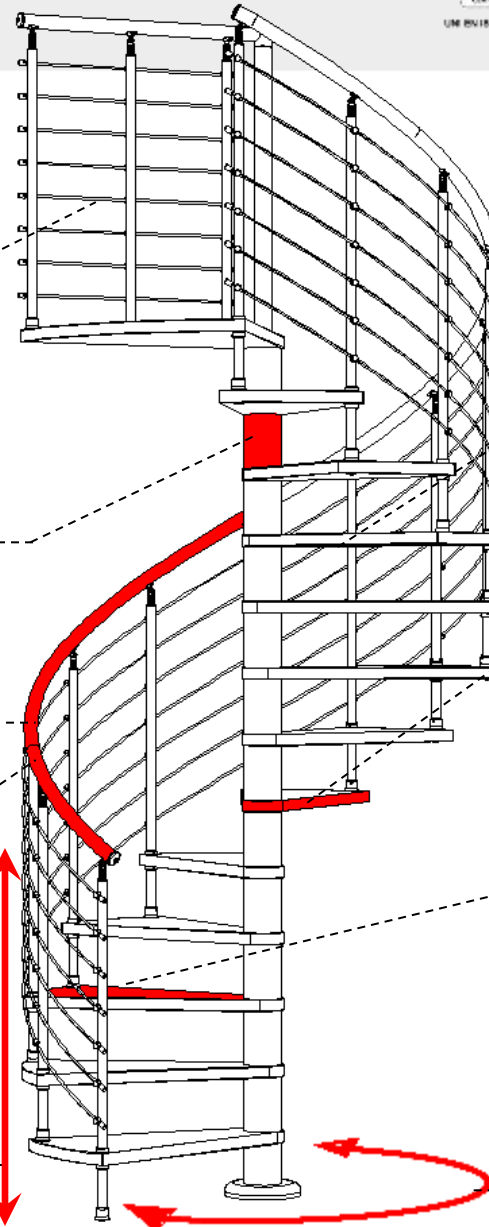

Diable Red Line

spiral series

01_configurations

mm.

	1100	1200	1300	1400	1500	1600	1700	1800	1900	2000	2100
	622	675	722	773	823	873	924	973	1023	1073	1123
	729	787	846	904	962	1021	1080	1134	1193	1251	1090
	601	649	696	743	791	838	886	956	1012	1040	1310
<i>VALORI IN MILLIMETRI, VALUES IN MILLIMETERS, LES VALEURS EN MILLIMETRES</i>											

Diable Chrome T

- Legenda
 Key
 Légende
 Zeichenerklärung
 Leyenda
- a: alzata
 a: riser
 a: Hauteur
 a: Tritthöhe/Steigung
 a: Contrahuella
- P: pedata
 P: step
 P: giron
 P: Trittfläche
 P: huella
- G: gradino
 G: tread
 G: Marche
 G: Stufe
 G: Peldano
- H: altezza
 H: high
 H: Hauteur
 H: Hoehe
 H: Altura

Diable Red Line

spiral series

03_details

www.mobirolo.it

	1010 ÷ 1100	1110 ÷ 1200	1210 ÷ 1300	1310 ÷ 1400	1410 ÷ 1500	1510 ÷ 1600	1610 ÷ 1700	1710 ÷ 1800	1810 ÷ 1900	1910 ÷ 2000	2010 ÷ 2100
		1100	1200	1300	1400	1500	1600	1700	1800	1900	2000
<i>VALORI IN MILLIMETRI, VALUES IN MILLIMETERS, LES VALEURS EN MILLIMETRES</i>											

mm.

MIN 210

1100 ÷ 1300
30°

1400 ÷ 1800
27°

1900 ÷ 2000
22,5°

Diable Red Line

spiral series

04_details