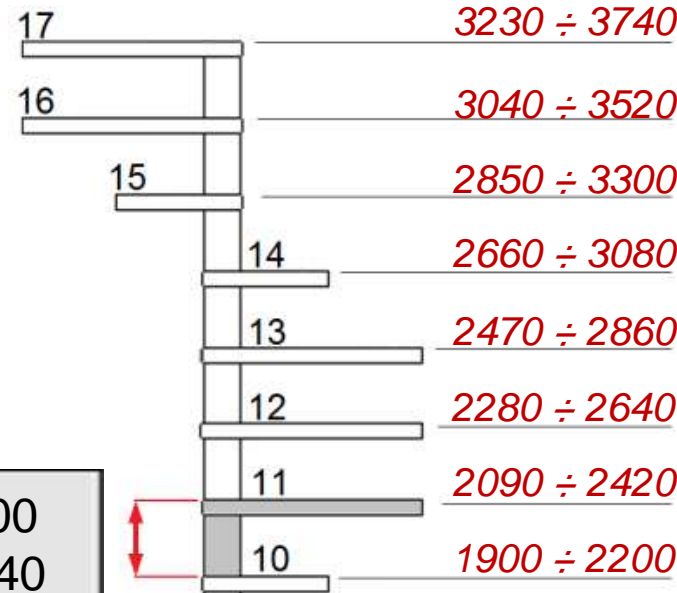

Diable Red Line

spiral series

01_configurations

mm.

	1100	1200	1300	1400	1500	1600	1700	1800	1900	2000	2100
	622	675	722	773	823	873	924	973	1023	1073	1123
	729	787	846	904	962	1021	1080	1134	1193	1251	1090
	601	649	696	743	791	838	886	956	1012	1040	1310
<i>VALORI IN MILLIMETRI, VALUES IN MILLIMETERS, LES VALEURS EN MILLIMETRES</i>											

Diable Red Line

spiral series

03_details

www.mobirolo.it

	1010 ÷ 1100	1110 ÷ 1200	1210 ÷ 1300	1310 ÷ 1400	1410 ÷ 1500	1510 ÷ 1600	1610 ÷ 1700	1710 ÷ 1800	1810 ÷ 1900	1910 ÷ 2000	2010 ÷ 2100
		1100	1200	1300	1400	1500	1600	1700	1800	1900	2000
<i>VALORI IN MILLIMETRI, VALUES IN MILLIMETERS, LES VALEURS EN MILLIMETRES</i>											

mm.

MIN 210

1100 ÷ 1300
30°

1400 ÷ 1800
27°

1900 ÷ 2000
22,5°

Diable Red Line

spiral series

04_details

MIN 200
MAX 240

∅
1100 ÷ 1600

∅
1700 ÷ 2000

Diable Red Line

spiral series

05_details

www.mobirolo.it

100
Kg/m