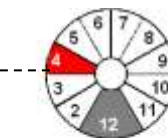

Diable Red Line

spiral series

03_details

www.mobirolo.it

	1010 ÷ 1100	1110 ÷ 1200	1210 ÷ 1300	1310 ÷ 1400	1410 ÷ 1500	1510 ÷ 1600	1610 ÷ 1700	1710 ÷ 1800	1810 ÷ 1900	1910 ÷ 2000	2010 ÷ 2100
		1100	1200	1300	1400	1500	1600	1700	1800	1900	2000
<i>VALORI IN MILLIMETRI, VALUES IN MILLIMETERS, LES VALEURS EN MILLIMETRES</i>											

mm.

MIN 210

1100 ÷ 1300
30°

1400 ÷ 1800
27°

1900 ÷ 2000
22,5°

Diable Red Line

spiral series

04_details