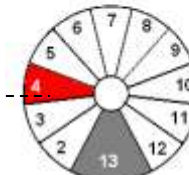

Diable Red Line

spiral series

03_details

www.mobirolo.it

	1010 ÷ 1100	1110 ÷ 1200	1210 ÷ 1300	1310 ÷ 1400	1410 ÷ 1500	1510 ÷ 1600	1610 ÷ 1700	1710 ÷ 1800	1810 ÷ 1900	1910 ÷ 2000	2010 ÷ 2100
		1100	1200	1300	1400	1500	1600	1700	1800	1900	2000
<i>VALORI IN MILLIMETRI, VALUES IN MILLIMETERS, LES VALEURS EN MILLIMETRES</i>											

mm.

MIN 210

1100 ÷ 1300
30°

1400 ÷ 1800
27°

1900 ÷ 2000
22,5°

Diable Red Line

spiral series

04_details

MIN 200
MAX 240

∅
1100 ÷ 1600

∅
1700 ÷ 2000

Diable Red Line

spiral series

05_details

www.mobirolo.it

100
Kg/m