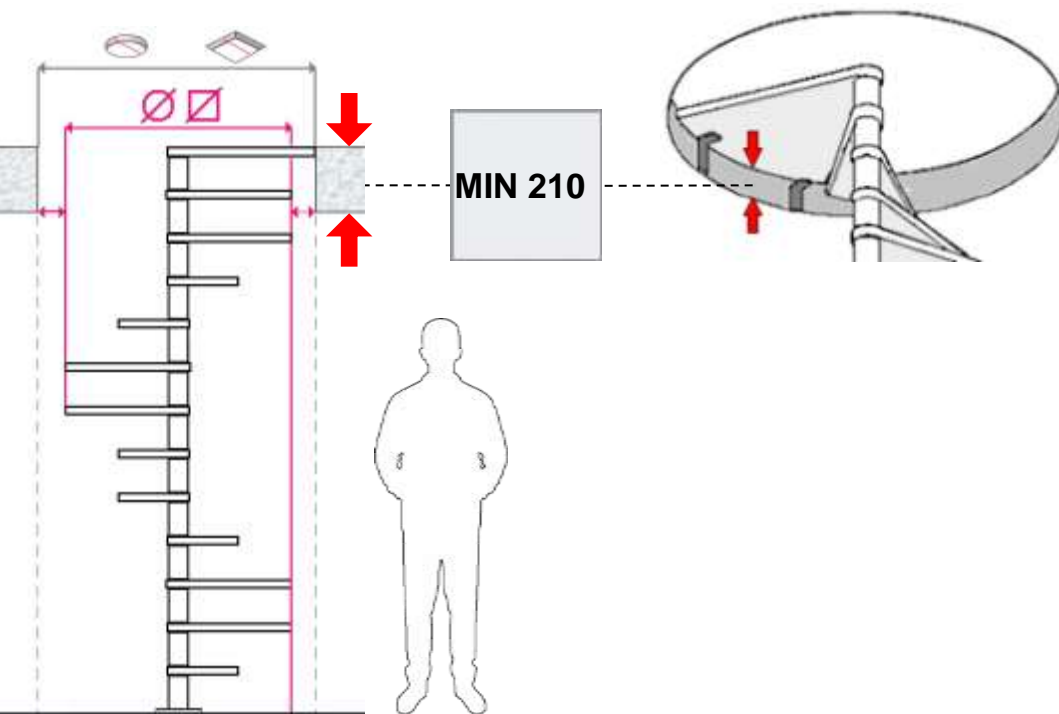

Diable Red Line

spiral series

03_details

www.mobirolo.it

	1010 ÷ 1100	1110 ÷ 1200	1210 ÷ 1300	1310 ÷ 1400	1410 ÷ 1500	1510 ÷ 1600	1610 ÷ 1700	1710 ÷ 1800	1810 ÷ 1900	1910 ÷ 2000	2010 ÷ 2100
		1100	1200	1300	1400	1500	1600	1700	1800	1900	2000
<i>VALORI IN MILLIMETRI, VALUES IN MILLIMETERS, LES VALEURS EN MILLIMETRES</i>											

mm.

MIN 210

1100 ÷ 1300
30°

1400 ÷ 1800
27°

1900 ÷ 2000
22,5°

Diable Red Line

spiral series

04_details

MIN 200
MAX 240

∅
1100 ÷ 1600

∅
1700 ÷ 2000

Diable Red Line

spiral series

05_details

www.mobirolo.it

100
Kg/m