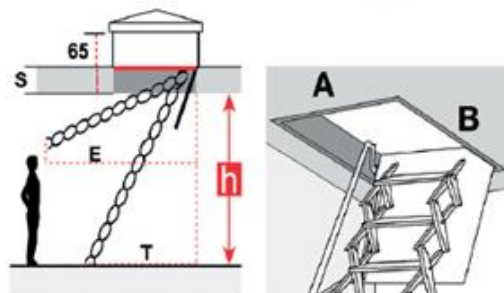

MISURE EXTRASERIE

Non series measurements

H max. 300

H min. 310 - max. 350

MISURE DI SERIE (cm.) Standard measurements

| h | G | BxA | ZX | ZX |
|---------|----|------------------------|-----|-----|
| | | | E | T |
| 225÷250 | 9 | 100x70x65 120x70x65 | 134 | 123 |
| 251÷280 | 10 | | 146 | 135 |
| 281÷300 | 11 | | 158 | 148 |
| 301÷325 | 12 | | 170 | 157 |
| 326÷350 | 13 | | 182 | 168 |
| S 25+45 | | | | |