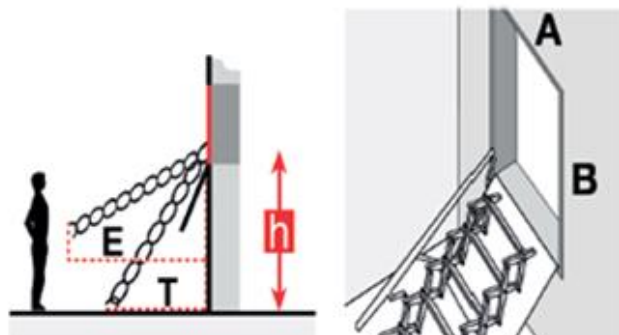

MISURE DI SERIE (cm.)

Standard measurements

Kg. 47 ÷ 70

h	G	BxA	E	T
225÷250	9	70X50	141	116
		80X50		
251÷280	10	90X50	153	129
		90X70		
281÷300	11	100X70	165	139
		120X70		
301÷325	12	90X50	177	150
		90X70		
		100X70		
326÷350	13	100X70	189	163
		120X70		
S 15÷35				

MISURE EXTRASERIE

Non series measurements

H max. 300

H min. 310 - max. 350

Parete D

MISURE DI SERIE (cm.) Standard measurements

h	G	BxA	D	D
			E	T
225÷250	9	130x70	141	116
251÷280	10		153	129
281÷300	11		165	139
301÷325	12		177	150
326÷350	13		189	163

MISURE EXTRASERIE Non series measurements

H max. 300

H min. 310 - max. 350

MISURE DI SERIE (cm.) Standard measurements

h	G	BxA	D	
			E	T
225÷250	9	100x70x65 120x70x65	141	116
251÷280	10		153	129
281÷300	11		165	139
301÷325	12		177	150
326÷350	13		189	163
S 25÷45				