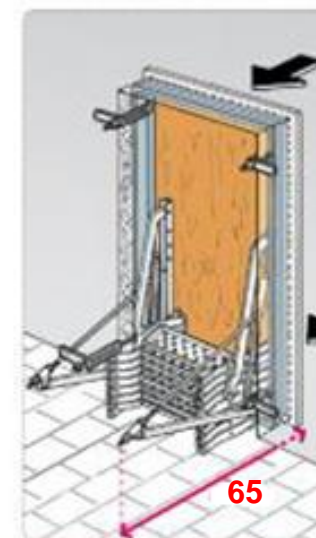

MISURE DI SERIE (cm.)

Standard measurements

Kg. 47 ÷ 70

h	G	BxA	E	T
225÷250	9	70X50	141	116
		80X50		
251÷280	10	90X50	153	129
		90X70		
281÷300	11	100X70	165	139
		120X70		
301÷325	12	90X50	177	150
		90X70		
		100X70		
326÷350	13	100X70	189	163
		120X70		
S 15÷35				

MISURE EXTRASERIE

Non series measurements

H max. 300

H min. 310 - max. 350

Parete D

MISURE DI SERIE (cm.) Standard measurements

h	G	BxA	D	D
			E	T
225÷250	9	130x70	141	116
251÷280	10		153	129
281÷300	11		165	139
301÷325	12		177	150
326÷350	13		189	163

MISURE EXTRASERIE Non series measurements

H max. 300

H min. 310 - max. 350

MISURE DI SERIE (cm.) Standard measurements

h	G	BxA	D	
			E	T
225÷250	9	100x70x65 120x70x65	141	116
251÷280	10		153	129
281÷300	11		165	139
301÷325	12		177	150
326÷350	13		189	163
S 25÷45				