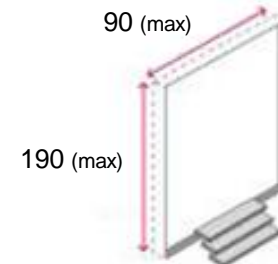

MISURE DI SERIE (cm.)

Standard measurements

Kg. 47 ÷ 70

h	G	BxA	E	T
225÷250	9	70X50	141	116
		80X50		
251÷280	10	90X50	153	129
		90X70		
281÷300	11	100X70	165	139
		120X70		
301÷325	12	90X50	177	150
		90X70		
		100X70		
326÷350	13	100X70	189	163
		120X70		
S 15÷35				

MISURE EXTRASERIE

Non series measurements

H max. 300

H min. 310 - max. 350

Parete D

MISURE DI SERIE (cm.) Standard measurements

h	G	BxA	D	D
			E	T
225÷250	9	130x70	141	116
251÷280	10		153	129
281÷300	11		165	139
301÷325	12		177	150
326÷350	13		189	163

MISURE EXTRASERIE Non series measurements

H max. 300

H min. 310 - max. 350

MISURE DI SERIE (cm.) Standard measurements

h	G	BxA	D	
			E	T
225÷250	9	100x70x65 120x70x65	141	116
251÷280	10		153	129
281÷300	11		165	139
301÷325	12		177	150
326÷350	13		189	163
S 25÷45				

MISURE EXTRASERIE Non series measurements

H max. 300

H min. 310 - max. 350