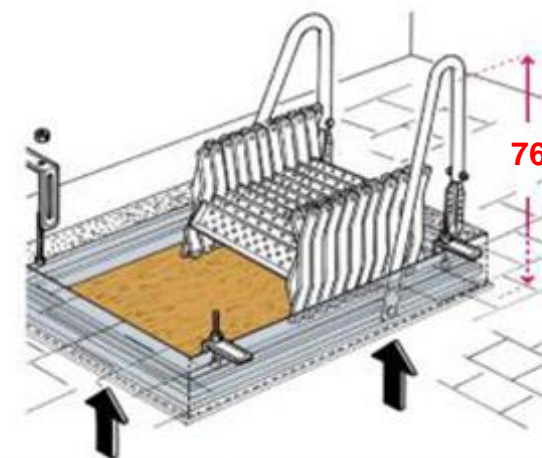

MISURE DI SERIE (cm.)

Standard measurements

Kg. 47 ÷ 70

h	G	BxA	E	T
225÷250	9	70X50	141	116
		80X50		
251÷280	10	90X50	153	129
		90X70		
281÷300	11	100X70	165	139
		120X70		
301÷325	12	90X50	177	150
		90X70		
		100X70		
326÷350	13	100X70	189	163
		120X70		
S 15÷35				

MISURE EXTRASERIE

Non series measurements

H max. 300

H min. 310 - max. 350

Parete D

MISURE DI SERIE (cm.) Standard measurements

h	G	BxA	D	D
			E	T
225÷250	9	130x70	141	116
251÷280	10		153	129
281÷300	11		165	139
301÷325	12		177	150
326÷350	13		189	163

MISURE EXTRASERIE Non series measurements

H max. 300

H min. 310 - max. 350

MISURE DI SERIE (cm.) Standard measurements

h	G	BxA	D	
			E	T
225÷250	9	100x70x65 120x70x65	141	116
251÷280	10		153	129
281÷300	11		165	139
301÷325	12		177	150
326÷350	13		189	163
S 25÷45				