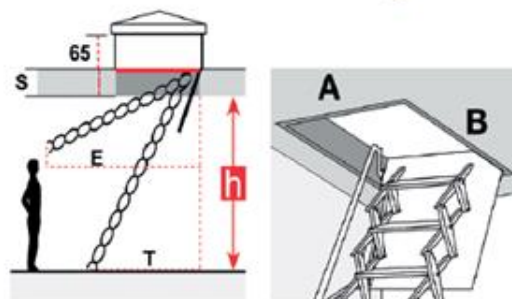

MISURE EXTRASERIE Non series measurements

H max. 300

H min. 310 - max. 350

MISURE DI SERIE (cm.) Standard measurements

h	G	BxA	D	
			E	T
225÷250	9	100x70x65 120x70x65	141	116
251÷280	10		153	129
281÷300	11		165	139
301÷325	12		177	150
326÷350	13		189	163
S 25÷45				