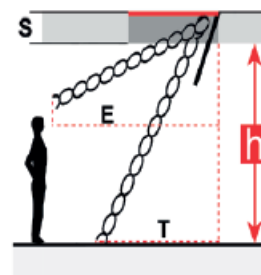

MISURE DI SERIE (cm.)

Standard measurements

Kg. 47 ÷ 70

h	G	BxA	E	T
225÷250	9	70X50	141	116
		80X50		
251÷280	10	90X50	153	129
		90X70		
281÷300	11	100X70	165	139
		120X70		
301÷325	12	90X50	177	150
		90X70		
		100X70		
326÷350	13	100X70	189	163
		120X70		
S 15÷35				

MISURE EXTRASERIE

Non series measurements

H max. 300

H min. 310 - max. 350

Parete D

MISURE DI SERIE (cm.) Standard measurements

h	G	BxA	D	D
			E	T
225÷250	9	130x70	141	116
251÷280	10		153	129
281÷300	11		165	139
301÷325	12		177	150
326÷350	13		189	163

MISURE EXTRASERIE Non series measurements

H max. 300

H min. 310 - max. 350

MISURE DI SERIE (cm.) Standard measurements

h	G	BxA	D	
			E	T
225÷250	9	100x70x65 120x70x65	141	116
251÷280	10		153	129
281÷300	11		165	139
301÷325	12		177	150
326÷350	13		189	163
S 25÷45				