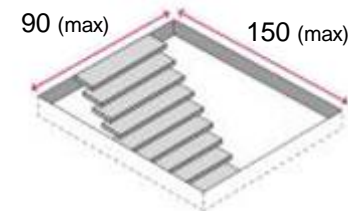

MISURE DI SERIE (cm.)

Standard measurements

Kg. 47 ÷ 70

h	G	BxA	E	T
225÷250	9	70X50	141	116
		80X50		
251÷280	10	90X50	153	129
		90X70		
281÷300	11	100X70	165	139
		120X70		
301÷325	12	90X50	177	150
		90X70		
		100X70		
326÷350	13	100X70	189	163
		120X70		
S 15÷35				

MISURE EXTRASERIE

Non series measurements

H max. 300

H min. 310 - max. 350

Parete D

MISURE DI SERIE (cm.) Standard measurements

h	G	BxA	D	D
			E	T
225÷250	9	130x70	141	116
251÷280	10		153	129
281÷300	11		165	139
301÷325	12		177	150
326÷350	13		189	163

MISURE EXTRASERIE Non series measurements

H max. 300

H min. 310 - max. 350

MISURE DI SERIE (cm.) Standard measurements

h	G	BxA	D	
			E	T
225÷250	9	100x70x65 120x70x65	141	116
251÷280	10		153	129
281÷300	11		165	139
301÷325	12		177	150
326÷350	13		189	163
S 25÷45				

MISURE EXTRASERIE Non series measurements

H max. 300

H min. 310 - max. 350