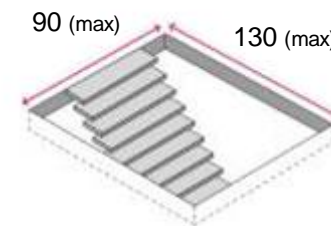

ZENITH SOFFITTO - MISURE DI SERIE (cm.)

Standard measurements

Kg. 55 ÷ 78

h	G	BxA	E	T
225÷250	9	90X70	141	116
251÷280	10	100X70	153	129
281÷300	11	120X70	165	139
301÷325	12	100X70 120X70	177	150
S 15÷35				

MISURE EXTRASERIE

Non series measurements

H max. 300

H min. 310 - max. 350

ZENITH SOFFITTO - DETAILS

220 VOLT

**TELECOMANDO
REMOTE CONTROL**

PULSANTIERA