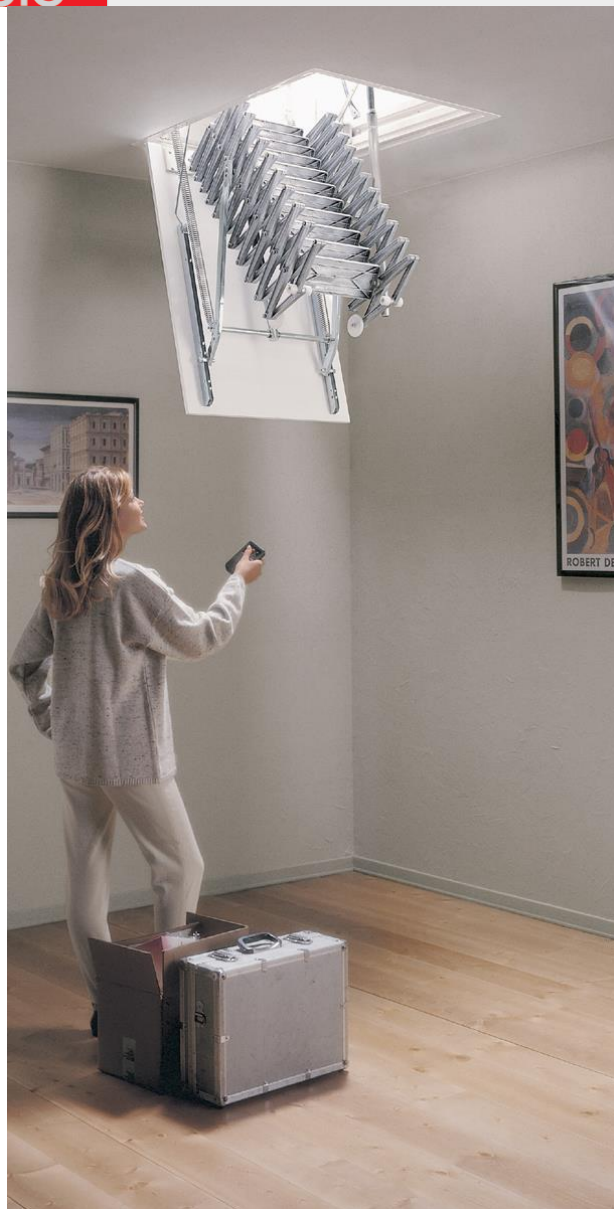

ZENITH SOFFITTO - DETAILS

220 VOLT

**TELECOMANDO
REMOTE CONTROL**

PULSANTIERA