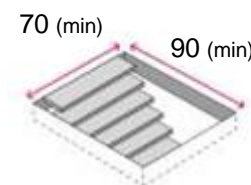

ZENITH SOFFITTO - MISURE DI SERIE (cm.)

Standard measurements

Kg. 55 ÷ 78

h	G	BxA	E	T
225÷250	9	90X70	141	116
251÷280	10	100X70	153	129
281÷300	11	120X70	165	139
301÷325	12	100X70 120X70	177	150
S 15÷35				

MISURE EXTRASERIE

Non series measurements

H max. 300

H min. 310 - max. 350

ZENITH SOFFITTO - DETAILS

220 VOLT

**TELECOMANDO
REMOTE CONTROL**

PULSANTIERA