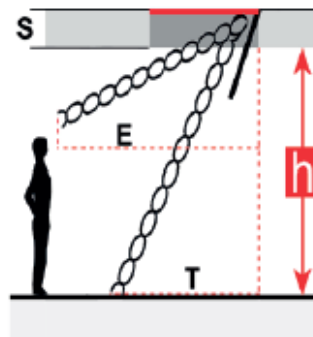

ZENITH SOFFITTO - MISURE DI SERIE (cm.)

Standard measurements

Kg. 55 ÷ 78

h	G	BxA	E	T
225÷250	9	90X70	141	116
251÷280	10	100X70	153	129
281÷300	11	120X70	165	139
301÷325	12	100X70 120X70	177	150
S 15÷35				

MISURE EXTRASERIE

Non series measurements

H max. 300

H min. 310 - max. 350

ZENITH SOFFITTO - DETAILS

220 VOLT

**TELECOMANDO
REMOTE CONTROL**

PULSANTIERA