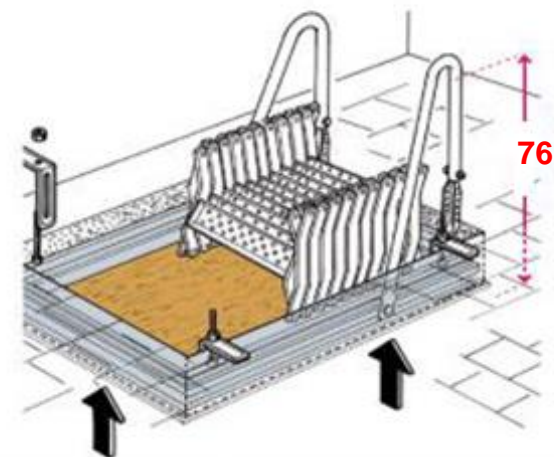

ZENITH SOFFITTO - MISURE DI SERIE (cm.)

Standard measurements

Kg. 55 ÷ 78

h	G	BxA	E	T
225÷250	9	90X70	141	116
251÷280	10	100X70	153	129
281÷300	11	120X70	165	139
301÷325	12	100X70 120X70	177	150
S 15÷35				

MISURE EXTRASERIE

Non series measurements

H max. 300

H min. 310 - max. 350

ZENITH SOFFITTO - DETAILS

220 VOLT

**TELECOMANDO
REMOTE CONTROL**

PULSANTIERA