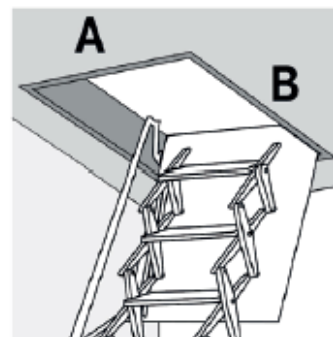

ZENITH SOFFITTO - MISURE DI SERIE (cm.)

Standard measurements

Kg. 55 ÷ 78

h	G	BxA	E	T
225÷250	9	90X70	141	116
251÷280	10	100X70	153	129
281÷300	11	120X70	165	139
301÷325	12	100X70 120X70	177	150
S 15÷35				

MISURE EXTRASERIE

Non series measurements

H max. 300

H min. 310 - max. 350

ZENITH SOFFITTO - DETAILS

220 VOLT

**TELECOMANDO
REMOTE CONTROL**

PULSANTIERA