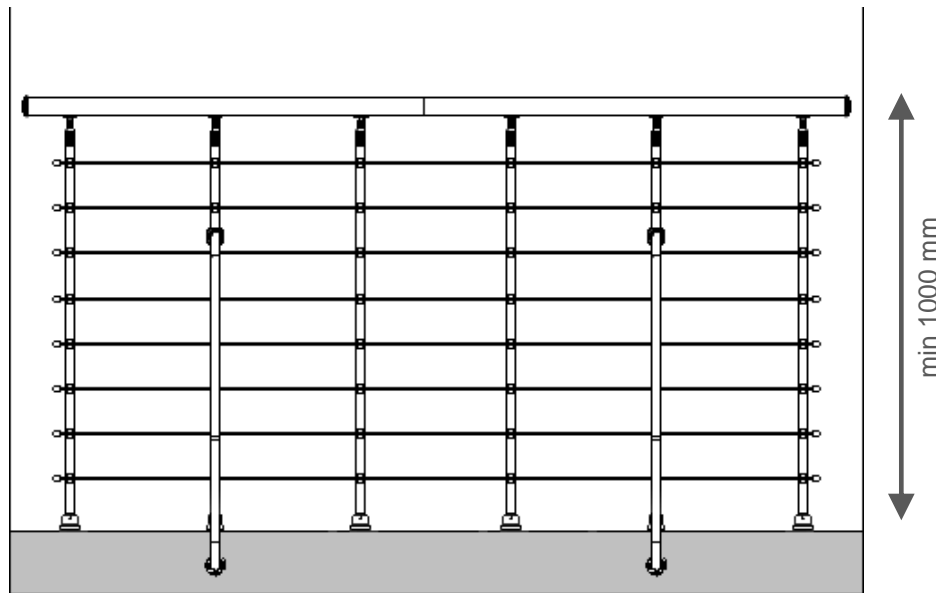

ECON

BALAUSTRE PROTEZIONE FORO, FLOOR PROTECTION BALUSTRADE, GARDE-CORPS ÉTAGE POUR LA TRÈMIE