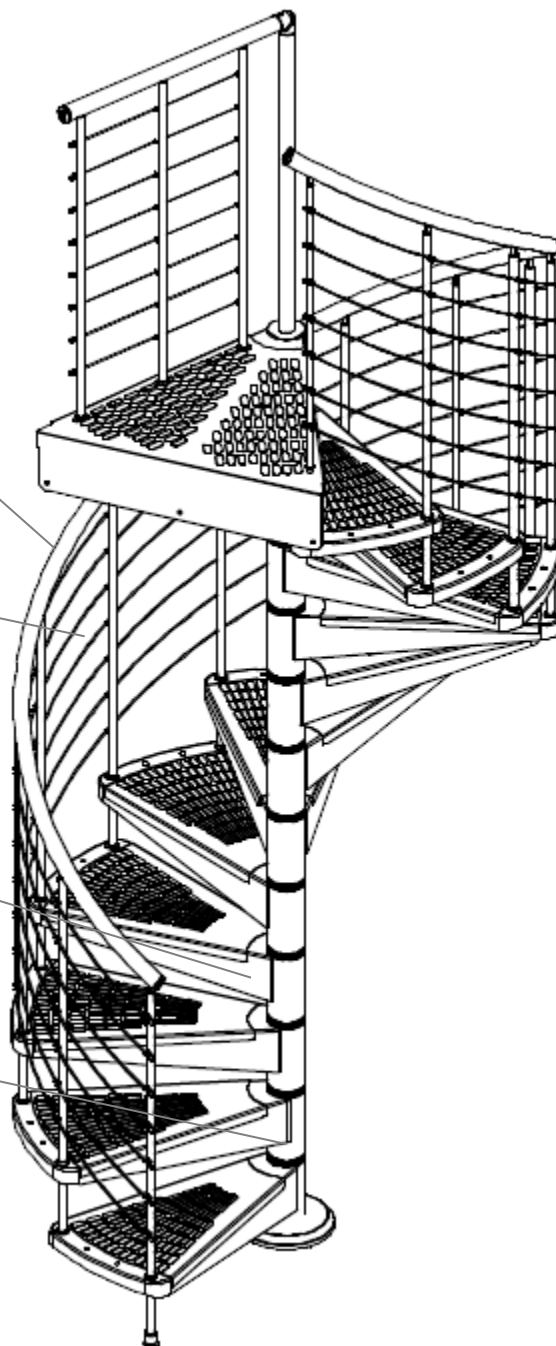

## ECON

CARATTERISTICHE, FEATURES, CARACTÉRISTIQUES

CORRIMANO PVC GRIGIO  
PVC HANDRAIL GREY  
MAIN COURANTE PVC GRIS

RINGHIERA A COLONNE Ø 22mm  
E CAVI IN ACCIAIO Ø 4mm  
BANISTER WITH SPINDLES Ø 22mm  
AND STEEL WIRES Ø 4mm  
GARDE-CORPS AVEC  
COLONNETTES Ø 22mm  
CABLES ET ACIER Ø 4mm

METAL

PALO METAL  
METAL CENTRAL POLE  
POTEAU OU MÉTAL

PORTATA 200 Kg/m<sup>2</sup>  
LOAD 200 Kg/m<sup>2</sup>  
PORTÉE 200 Kg/m<sup>2</sup>

Ø 1100 ÷ 1600

Ø 1000 - 1800 - 2000

SENSO DI SALITA: ORARIO E ANTIORARIO  
USO INTERNO  
STAIRCASE ROTATION: CLOCKWISE AND ANTICLOCKWISE  
INTERNAL USE  
SENS DE MONTÉE: HORAIRE OU ANTI-HORAIRE  
USAGE INTÉRIEUR