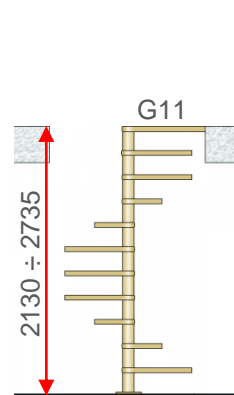

## ECON

ALTEZZE E NUMERO GRADINI, FLOOR HEIGHTS AND TRENDS NUMBER, HAUTEURS ET NOMBRE DES MARCHES - G11 ÷ G...

Ø 1000 ÷ 1600

MIN 210 ÷ MAX 240

Ø 1100 ÷ 1600

MIN 210 ÷ MAX 240

METAL

PALO METAL  
METAL CENTRAL POLE  
POTEAU OU MÉTAL

PORTATA 200 Kg/m<sup>2</sup>  
LOAD 200 Kg/m<sup>2</sup>  
PORTÉE 200 Kg/m<sup>2</sup>

Ø 1100 ÷ 1600

Ø 1000 - 1800 - 2000

SENSO DI SALITA: ORARIO E ANTIORARIO  
USO INTERNO  
STAIRCASE ROTATION: CLOCKWISE AND ANTICLOCKWISE  
INTERNAL USE  
SENS DE MONTÉE: HORAIRE OU ANTI-HORAIRE  
USAGE INTÉRIEUR