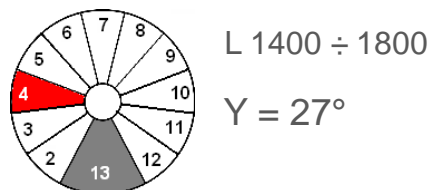

APERTURA GRADINI, TREADS OPENING, OUVERTURE DES MARCHES

FISSAGGIO ARRIVO SBARCO, FIXING OF THE ARRIVAL LANDING, FIXATION DU PALIER D'ARRIVÉE