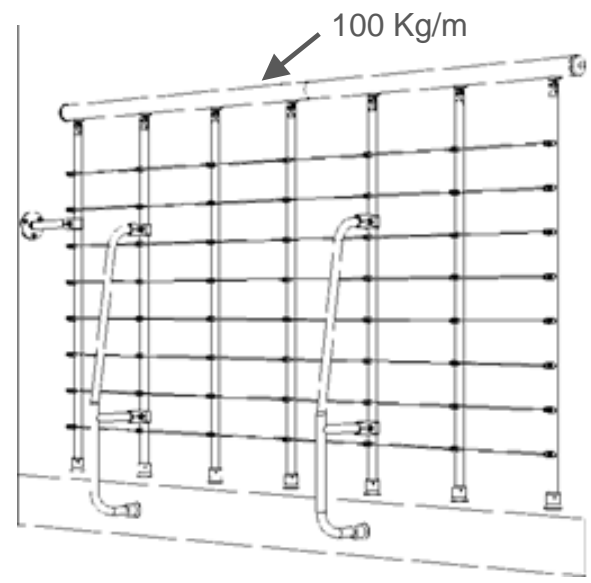

ECON

BALAUSTRE PROTEZIONE FORO, FLOOR PROTECTION BALUSTRADE, GARDE-CORPS ÉTAGE POUR LA TRÈMIE