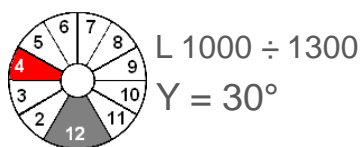

APERTURA GRADINI, TREADS OPENING, OUVERTURE DES MARCHES

FISSAGGIO ARRIVO SBARCO, FIXING OF THE ARRIVAL LANDING, FIXATION DU PALIER D'ARRIVÉE