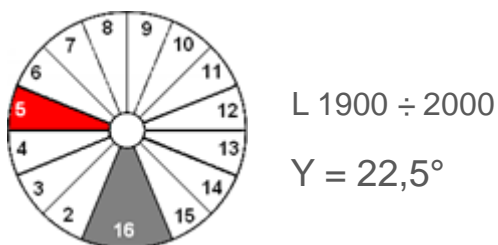

APERTURA GRADINI, TREADS OPENING, OUVERTURE DES MARCHES

FISSAGGIO ARRIVO SBARCO, FIXING OF THE ARRIVAL LANDING, FIXATION DU PALIER D'ARRIVÉE