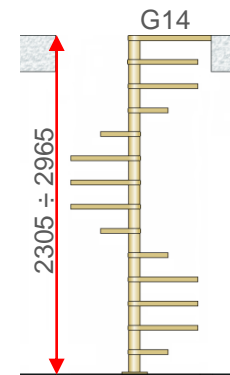

### FISSAGGIO ARRIVO SBARCO, FIXING OF THE ARRIVAL LANDING, FIXATION DU PALIER D'ARRIVÉE

## ECON

ALTEZZE E NUMERO GRADINI, FLOOR HEIGHTS AND TRENDS NUMBER, HAUTEURS ET NOMBRE DES MARCHES - G11 ÷ G...

Ø 1000 ÷ 1600

MIN 210 ÷ MAX 240

Ø 1100 ÷ 1600

MIN 210 ÷ MAX 240