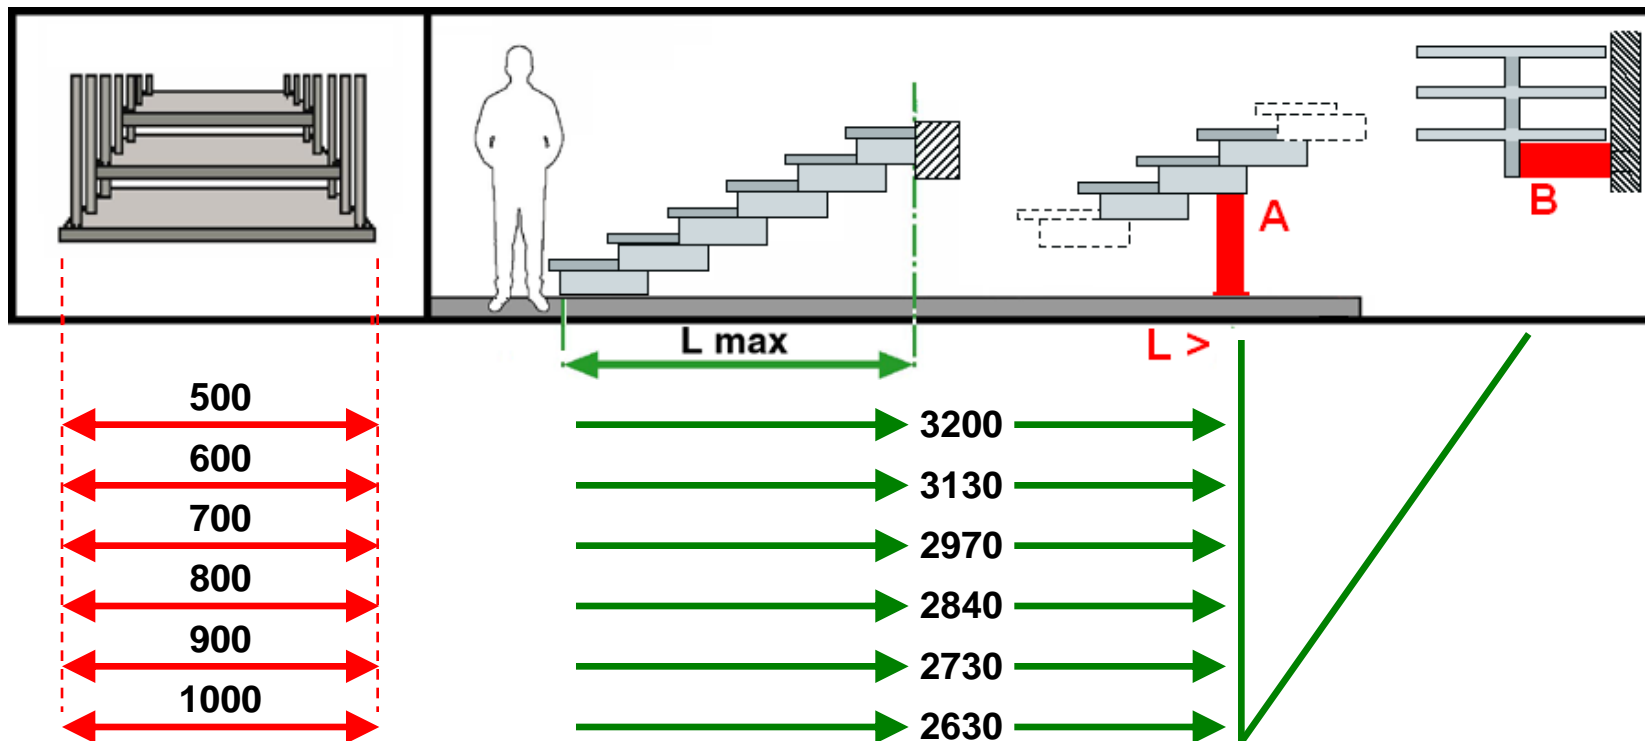

Legenda
Key
Légende
Zeichenerklärung
Leyenda

a: alzata
a: riser
a: Hauteur
a: Tritthöhe/Steigung
a: Conrahuella

P: pedata
P: step
P: giron
P: Trittfläche
P: huella

G: gradino
G: tread
G: Marche
G: Stufe
G: Peldano

H: altezza
H: high
H: Hauteur
H: Hoehe
H: Altura

105x50

G10	G11	G12	G13	G14	G15	G16	G17	G18
h	h	h	h	h	h	h	h	h
1870	2040	2210	2380	2550	2720	2890	3060	3230
2310	2520	2730	2940	3150	3360	3570	3780	3990

	h	h	h	h	h	h	h	h	h	h	h	h	h
	G3	G4	G5	G6	G7	G8	G9	G10	G11	G12	G13	G14	G15
175	180	355	530	705	880	1055	1230	1405	1580	1755	1930	2105	2280
180	190	370	550	730	910	1090	1270	1450	1630	1810	1990	2170	2350
185	200	385	570	755	940	1125	1310	1495	1680	1865	2050	2235	2420
190	210	400	590	780	970	1160	1350	1540	1730	1920	2110	2300	2490
195	220	415	610	805	1000	1195	1390	1585	1780	1975	2170	2365	2560
200	230	430	630	830	1030	1230	1430	1630	1830	2030	2230	2430	2630
205	240	445	650	855	1060	1265	1470	1675	1880	2085	2290	2495	2700
210	250	460	670	880	1090	1300	1510	1720	1930	2140	2350	2560	2770
215	260	475	690	905	1120	1335	1550	1765	1980	2195	2410	2625	2840
220	270	490	710	930	1150	1370	1590	1810	2030	2250	2470	2690	2910
225	280	505	730	955	1180	1405	1630	1855	2080	2305	2530	2755	2980
230	290	520	750	980	1210	1440	1670	1900	2130	2360	2590	2820	3050

	a	h	h	h	h	h	h	h	h	h	h	h	h	
		G3	G4	G5	G6	G7	G8	G9	G10	G11	G12	G13	G14	G15
170	170	340	510	680	850	1020	1190	1360	1530	1700	1870	2040	2210	
180	190	370	550	730	910	1090	1270	1450	1630	1810	1990	2170	2350	
190	210	400	590	780	970	1160	1350	1540	1730	1920	2110	2300	2490	
200	230	430	630	830	1030	1230	1430	1630	1830	2030	2230	2430	2630	
210	250	460	670	880	1090	1300	1510	1720	1930	2140	2350	2560	2770	