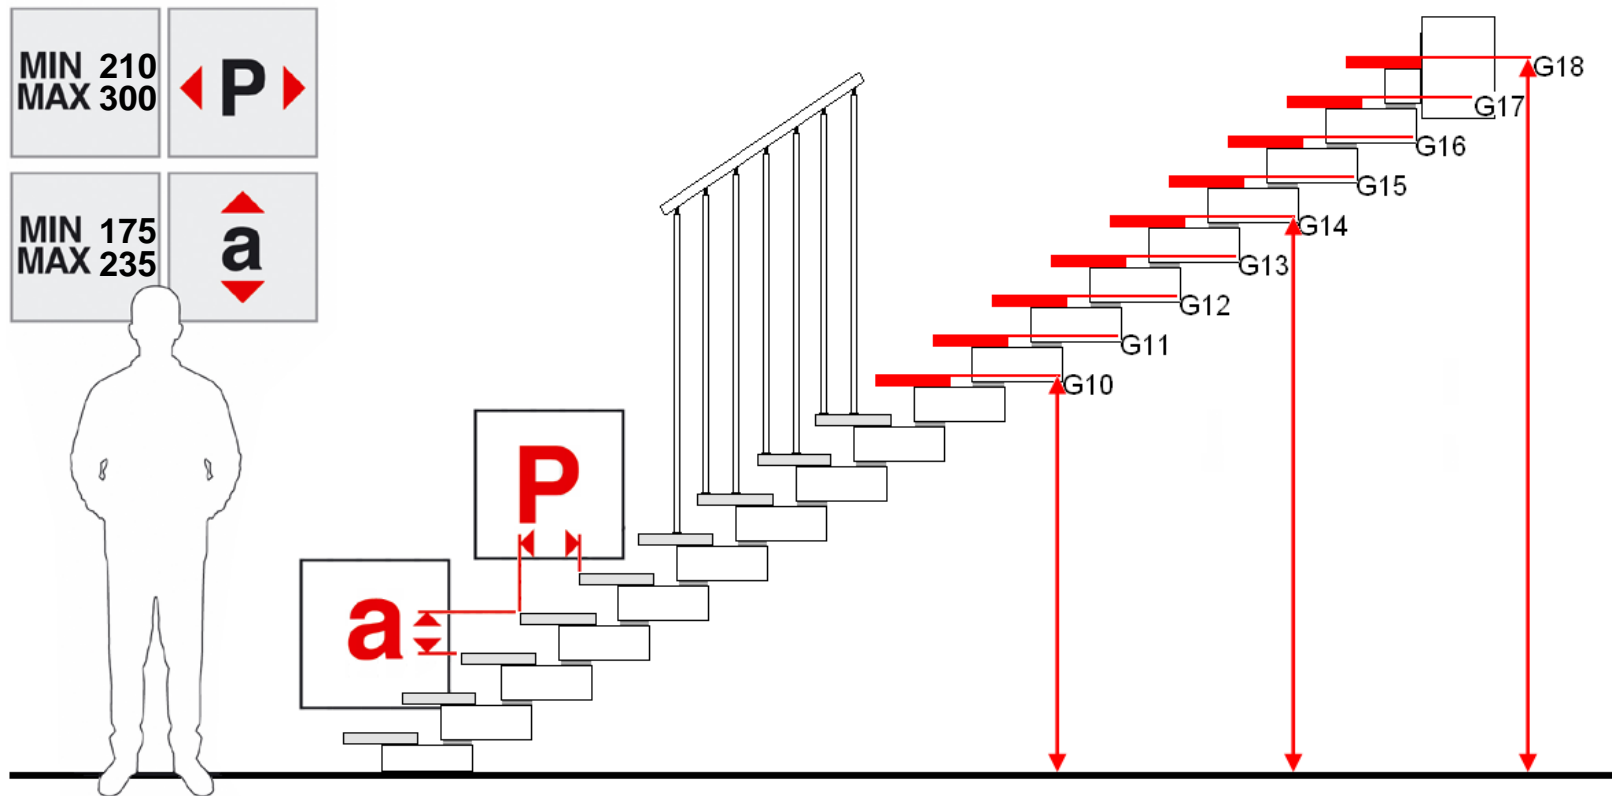

Legenda
Key
Légende
Zeichenerklärung
Leyenda

a: alzata
a: riser
a: Hauteur
a: Tritthöhe/Steigung
a: Conrahuella

P: pedata
P: step
P: giron
P: Trittfläche
P: huella

G: gradino
G: tread
G: Marche
G: Stufe
G: Peldano

H: altezza
H: high
H: Hauteur
H: Hoehe
H: Altura

105x50

G10	G11	G12	G13	G14	G15	G16	G17	G18
h	h	h	h	h	h	h	h	h
1870	2040	2210	2380	2550	2720	2890	3060	3230
2310	2520	2730	2940	3150	3360	3570	3780	3990

	h	h	h	h	h	h	h	h	h	h	h	h	h
	G3	G4	G5	G6	G7	G8	G9	G10	G11	G12	G13	G14	G15
175	180	355	530	705	880	1055	1230	1405	1580	1755	1930	2105	2280
180	190	370	550	730	910	1090	1270	1450	1630	1810	1990	2170	2350
185	200	385	570	755	940	1125	1310	1495	1680	1865	2050	2235	2420
190	210	400	590	780	970	1160	1350	1540	1730	1920	2110	2300	2490
195	220	415	610	805	1000	1195	1390	1585	1780	1975	2170	2365	2560
200	230	430	630	830	1030	1230	1430	1630	1830	2030	2230	2430	2630
205	240	445	650	855	1060	1265	1470	1675	1880	2085	2290	2495	2700
210	250	460	670	880	1090	1300	1510	1720	1930	2140	2350	2560	2770
215	260	475	690	905	1120	1335	1550	1765	1980	2195	2410	2625	2840
220	270	490	710	930	1150	1370	1590	1810	2030	2250	2470	2690	2910
225	280	505	730	955	1180	1405	1630	1855	2080	2305	2530	2755	2980
230	290	520	750	980	1210	1440	1670	1900	2130	2360	2590	2820	3050

	a	h	h	h	h	h	h	h	h	h	h	h	h	
		G3	G4	G5	G6	G7	G8	G9	G10	G11	G12	G13	G14	G15
170	170	340	510	680	850	1020	1190	1360	1530	1700	1870	2040	2210	
180	190	370	550	730	910	1090	1270	1450	1630	1810	1990	2170	2350	
190	210	400	590	780	970	1160	1350	1540	1730	1920	2110	2300	2490	
200	230	430	630	830	1030	1230	1430	1630	1830	2030	2230	2430	2630	
210	250	460	670	880	1090	1300	1510	1720	1930	2140	2350	2560	2770	