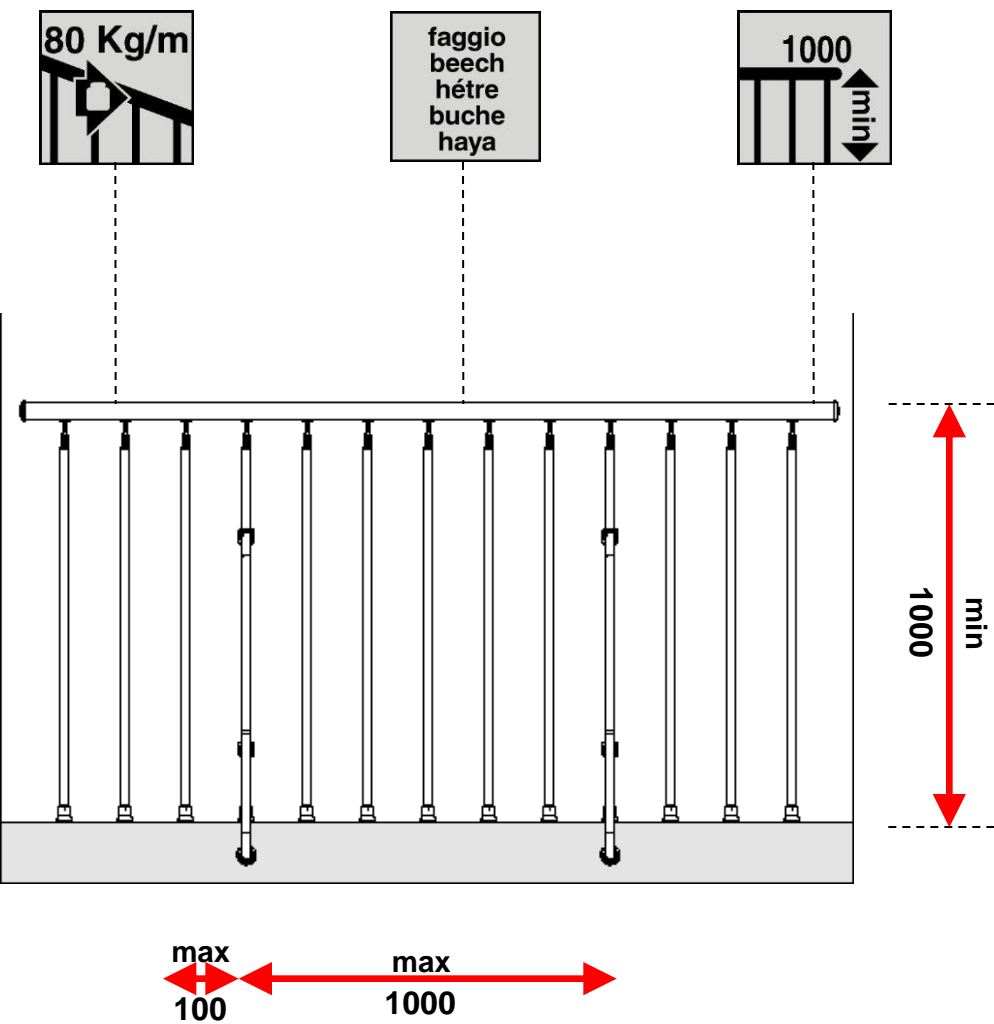

Legenda
Key
Légende
Zeichenerklärung
Leyenda

a: alzata
a: riser
a: Hauteur
a: Tritthöhe/Steigung
a: Conrahuella

P: pedata
P: step
P: giron
P: Trittfläche
P: huella

G: gradino
G: tread
G: Marche
G: Stufe
G: Peldano

H: altezza
H: high
H: Hauteur
H: Hoehe
H: Altura

105x50

G10	G11	G12	G13	G14	G15	G16	G17	G18
h	h	h	h	h	h	h	h	h
1870	2040	2210	2380	2550	2720	2890	3060	3230
2310	2520	2730	2940	3150	3360	3570	3780	3990

	h	h	h	h	h	h	h	h	h	h	h	h	h
	G3	G4	G5	G6	G7	G8	G9	G10	G11	G12	G13	G14	G15
175	180	355	530	705	880	1055	1230	1405	1580	1755	1930	2105	2280
180	190	370	550	730	910	1090	1270	1450	1630	1810	1990	2170	2350
185	200	385	570	755	940	1125	1310	1495	1680	1865	2050	2235	2420
190	210	400	590	780	970	1160	1350	1540	1730	1920	2110	2300	2490
195	220	415	610	805	1000	1195	1390	1585	1780	1975	2170	2365	2560
200	230	430	630	830	1030	1230	1430	1630	1830	2030	2230	2430	2630
205	240	445	650	855	1060	1265	1470	1675	1880	2085	2290	2495	2700
210	250	460	670	880	1090	1300	1510	1720	1930	2140	2350	2560	2770
215	260	475	690	905	1120	1335	1550	1765	1980	2195	2410	2625	2840
220	270	490	710	930	1150	1370	1590	1810	2030	2250	2470	2690	2910
225	280	505	730	955	1180	1405	1630	1855	2080	2305	2530	2755	2980
230	290	520	750	980	1210	1440	1670	1900	2130	2360	2590	2820	3050

	a	h	h	h	h	h	h	h	h	h	h	h	h	
		G3	G4	G5	G6	G7	G8	G9	G10	G11	G12	G13	G14	G15
170	170	340	510	680	850	1020	1190	1360	1530	1700	1870	2040	2210	
180	190	370	550	730	910	1090	1270	1450	1630	1810	1990	2170	2350	
190	210	400	590	780	970	1160	1350	1540	1730	1920	2110	2300	2490	
200	230	430	630	830	1030	1230	1430	1630	1830	2030	2230	2430	2630	
210	250	460	670	880	1090	1300	1510	1720	1930	2140	2350	2560	2770	